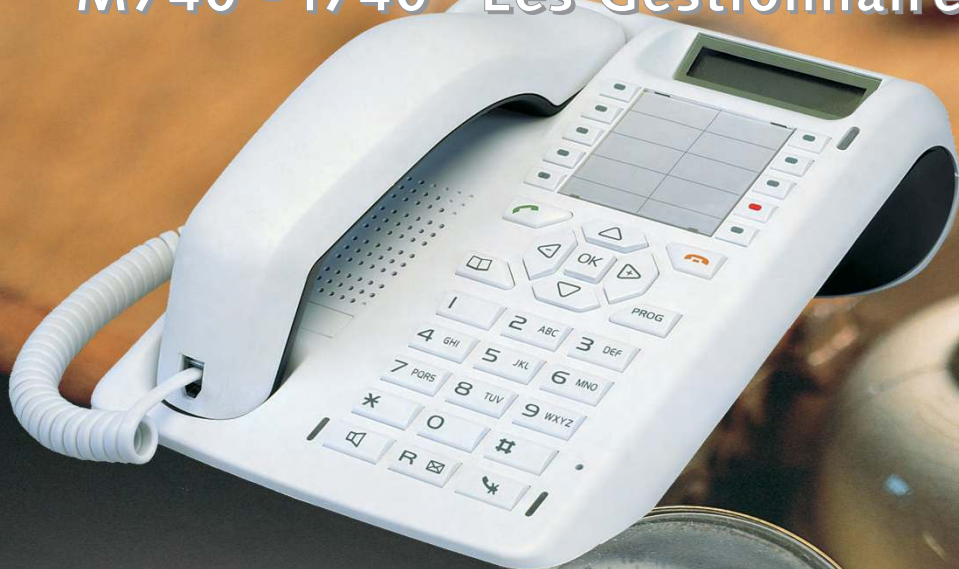

M740 - i740 "Les Gestionnaires"

NeXspan

M740 - i740

Les terminaux M740 - i740 sont multilignes et multitouches, idéaux pour les utilisateurs devant traiter un grand nombre d'appels.

Outils à la fois complets et performants,

les M740 - i740 sont simples d'utilisation grâce à leur nouvelle ergonomie de navigation de type téléphone GSM. Ce sont bien "les Gestionnaires" !

En effet, l'organisation des touches des M740 - i740 s'inspire de l'ergonomie des terminaux mobiles avec des touches de navigation facilitant l'accès aux menus : 4 touches de direction et une touche centrale "OK" pour valider une saisie ou un choix. L'appel par le nom à partir du clavier permet d'appeler rapidement un correspondant à partir de l'annuaire du NeXspan. Ces terminaux sont les premiers de la gamme à proposer la fonction mains libres Full Duplex, et la prise casque. Le poste M740 est disponible en version IP au travers d'une interface intégrée spécifique : i740.

onedirect

www.onedirect.fr

Numéro Vert
0 800 72 4000

58 Av de Rivesalles Appel Gratuit
66240 St Esteve
tel. +33(0)468 929 322
fax +33(0)468 929 333

www.onedirect.es

902 30 32 32

www.onedirect.it

02 365 22 990

Via Caracciolo 20
20155 Milano
tel. +39 02 365 22 990
fax +39 02 365 22 991

www.onedirect.pt

800 780 300

Av. da Libertade n° 9 - 7°
1250-139 Lisboa
tel. 800 780 300
fax 800 780 301

www.onedirect.com

0800 70 50 400

Berner Str. 50
60437 Frankfurt / Main
tel. 069 24 75 10 50
fax 069 24 75 10 5 90

**ASTRA
MATRA**