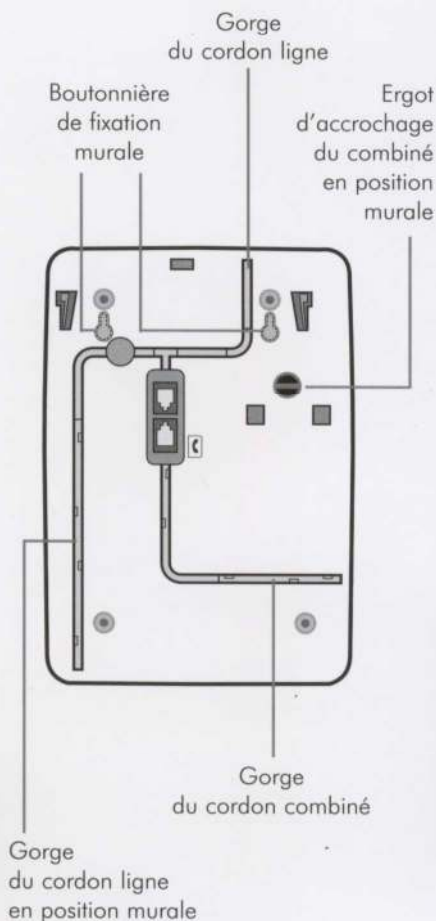

MC 405-E

Extrait de numérique

MATRA NORTEL
COMMUNICATIONS

Extrait de numérique

Premier des afficheurs numériques, il autorise le dialogue avec l'utilisateur.

Esthétique, compact et élégant, le premier poste numérique de Matra Nortel Communications avec afficheur vous offre l'accès à un ensemble de services et fonctions dont, bien entendu, la numérotation directe sans décrocher, 5 touches personnalisables avec diodes lumineuses sur chacune d'entre elles.

PRESENTATION - FONCTIONS

- Prise de ligne sans décrocher
- Afficheur alphanumérique à cristaux liquides de 1x16 caractères
- 5 touches personnalisables avec diodes lumineuses associées
- Clavier numérique de 12 touches
- Touche flashing (touche R)
- Ecoute amplifiée avec réglage du volume
- 8 mélodies de sonnerie avec réglage du volume
- Répétition du dernier numéro composé, intérieur ou extérieur (touche bis)
- Touche écran suite pour afficher les différents messages
- Répertoire de 10 numéros abrégés personnels.

DESCRIPTION

- Terminal numérique multifonction
- Utilisation avec tous les autocommutateurs de la gamme MC 6500

1 afficheur et 5 touches personnalisables

- Liaison numérique à 80 kbits/s
- Raccordement par une paire téléphonique
- Distance maximale du poste numérique à l'autocommutateur :
 - 1 000 mètres en câble de 4/10,
 - 1 800 mètres en câble de 6/10
- Cordon de raccordement déconnectable équipé soit :
 - d'un connecteur normalisé PTT
 - d'un connecteur type RJ 45 adapté aux différents câblages d'immeubles de bureaux
- Dimensions :
 - L x P x H : 165 x 230 x 56 mm
- Coloris : blanc / anthracite