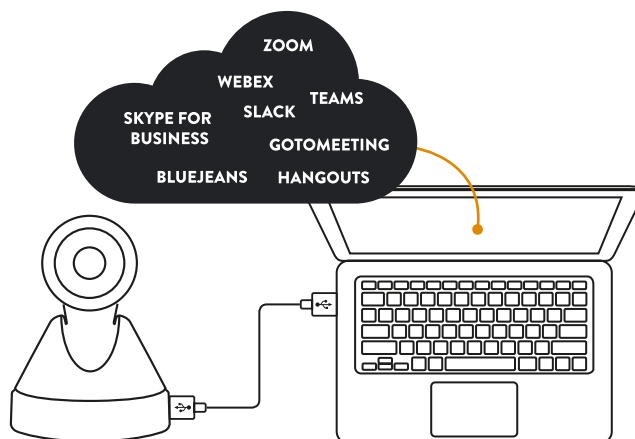

## La perfection qui va loin.

La Konftel Cam50 est la caméra USB qui offre une qualité d'image exceptionnelle lors de vos vidéoconférences, à une fraction du prix des caméras de conférence comparables équipée du PTZ. Le puissant zoom optique capture les visages et les détails avec une étonnante netteté et assure même dans de grandes salles. La Konftel Cam50 est un complément idéal à votre téléphone de conférence ou système audio installé.

La Konftel Cam50 s'appuie sur une solution dont l'optique est de première catégorie et d'une précision sans pareille. C'est le cas des lentilles jusqu'au capteur d'images en passant par la technologie utilisée pour l'optimisation de la qualité vidéo. De même, dans des situations de faible luminosité, l'image est nette et claire. Et n'hésitez pas à défier les performances de la caméra de conférence en utilisant le zoom optique 12x ! Vous pouvez montrer des notes sur un tableau blanc ou des détails dans un échantillon de produit à forte clarté.

### Sensation de présence

Les salles moyennes et grandes sont des environnements appropriés pour la caméra PTZ. Dans la position de départ, l'angle de vue de 72,5° crée déjà une sensation de présence et le zoom se fait facilement pour une portion d'image adaptée. Il suffit d'appuyer sur un bouton pour commander la caméra et la régler à un angle et un zoom préconfigurés. Par ailleurs, vous pouvez sans problème compter sur l'optimisation automatique de la qualité de l'image de la Konftel Cam50.