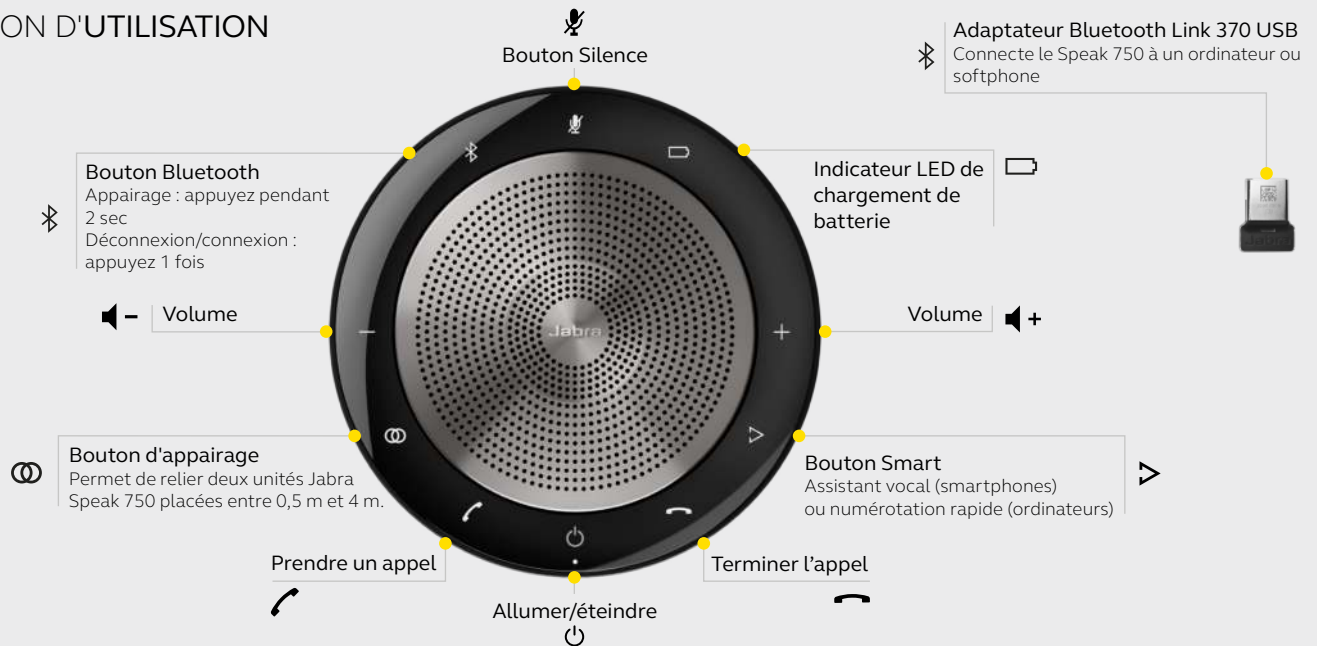

INSTRUCTION D'UTILISATION

FONCTIONNALITÉS

AVANTAGES

Connectivité	Câble USB	Connexion plug-and-play avec les téléphones IP/systèmes UC
	Bluetooth	Connexion Bluetooth simplifiée aux smartphones et tablettes
	Adaptateur Bluetooth Jabra Link 370 USB (version pour les communications unifiées)	Portée sans fil allant jusqu'à 30 mètres
Audio	Compatibilité totale avec les systèmes UC et clients VoIP	Intégration et contrôle d'appels fluides avec les principaux systèmes UC/softphones PC.
	Micro omnidirectionnel haute performance	Capture le son à 360° pour une compréhension parfaite de tous les côtés
	Haut-parleur hifi	Expérience voix, musique et multimédia exceptionnelle avec une puissance de son renforcée
	Technologie DSP (traitement numérique du signal)	Qualité acoustique d'une clarté exceptionnelle. Pas d'écho ni de déformation, même au niveau de volume maximum
	Son large bande/Voix HD	Qualité audio irréprochable pour une collaboration vocale optimale
Simplicité d'utilisation	Autonomie de conversation	Jusqu'à 11 heures d'autonomie
	Voyants LED	Interface utilisateur intuitive
	Pied rétractable	Position verticale pour une expérience musicale remarquable ou horizontale pour des conférences audio et une collaboration sans compromis sur la qualité
	Bouton d'appairage	Connecter deux Speak 750 pour un son stéréo immersif pour les appels et la musique
Accessoires	Bouton Smart	Utilisez l'assistant digital de votre smartphone à l'aide de MS Cortana, Siri® ou Google Assistant™, ou personnalisez votre Speak 750 pour activer un numéro d'appel abrégé à l'aide du logiciel Jabra Direct
	Adaptateur Bluetooth Jabra Link 370 USB (version pour les communications unifiées)	Connexion Bluetooth simplifiée à votre ordinateur
	Adaptateur verrou Kensington	Protection renforcée contre le vol
	Dispositif antivol Jabra Speak 710/750	Fixation du speakerphone à une table
	Housse de voyage souple Jabra	Vous permet de protéger votre speakerphone tout au long de vos déplacements