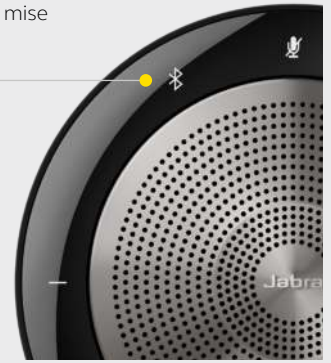

Se connecte à :

INSTRUCTION DE CONNEXION

à un PC ou un softphone à l'aide d'un adaptateur Bluetooth Jabra Link 370 USB

Branchez l'adaptateur Bluetooth Jabra Link 370 sur un port USB de votre ordinateur. Le Speak 750 et le Link 370 sont déjà préconnectés.

INSTRUCTIONS D'APPAIRAGE

avec deux appareils Bluetooth

1. Appuyez sur le bouton de mise en tension pour allumer
2. Appuyez pendant 2 sec sur le bouton Bluetooth
3. Suivez les instructions vocales afin d'effectuer l'appairage avec votre appareil ou votre ordinateur