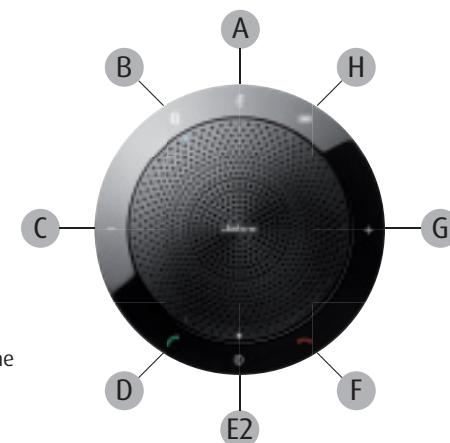

SPEAKERPHONE DE BUREAU OU PERSONNEL ? CHOISISSEZ LE JABRA SPEAK LE PLUS ADAPTÉ À VOS BESOINS.

SPEAKERPHONE USB

JABRA SPEAK 410

Ce speakerphone de bureau vous permettra d'appeler et d'effectuer plusieurs tâches simultanément en toute liberté - au bureau, à la maison ou lors de vos déplacements. Fonctionne avec tous les PC.

- A Fonction Secret
- B Bluetooth
- C Réduction du volume
- D Décrochage des appels
- E1 Réglage du volume de la sonnerie
- E2 Mise en route/arrêt
- F Fin d'appels
- G Augmentation du volume

SPEAKERPHONE BLUETOOTH ET USB