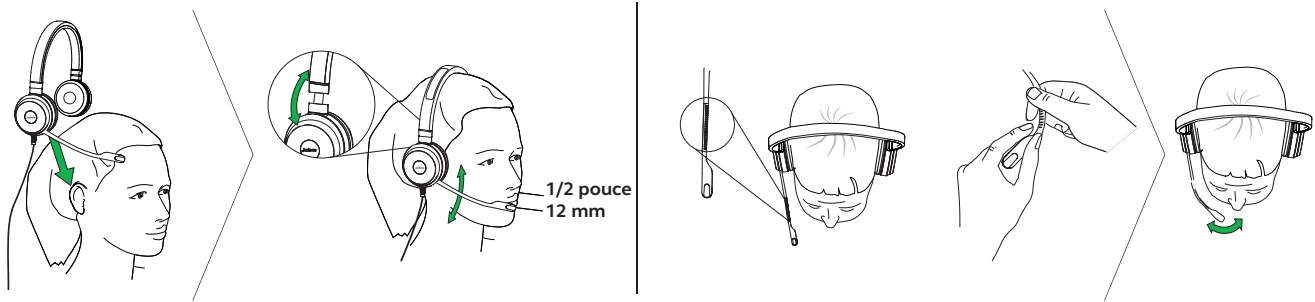

Connectivité plug-and-play flexible
Fonctionne dès sa sortie de la boîte. Installation facile : il suffit de le brancher sur le port USB de votre ordinateur portable.

Confort tout au long de la journée (Evolve 20SE)
Conçu dans une optique d'élégance et de confort, avec des coussinets d'oreille en similicuir doux. Serre-tête réglable pour un réglage parfait sur votre tête.

Jabra Evolve 20/20SE – Guide de démarrage rapide

01 Instructions de connexion

02 Instructions de port

03 Instructions d'utilisation

Modèles Jabra Evolve 20/20SE

Modèle	Nom du modèle	Description	Détails
	Jabra Evolve 20 UC mono Article : 4993-829-209	Micro-casque filaire mono pour les logiciels de téléphonie VoIP	<ul style="list-style-type: none"> Optimisé pour des communications unifiées avec un adaptateur USB permettant une intégration facile avec un ordinateur de bureau. Coussinets d'oreille en mousse.
	Jabra Evolve 20 UC stéréo Article : 4999-829-209	Micro-casque filaire stéréo pour les logiciels de téléphonie VoIP	
	Jabra Evolve 20 MS mono Article : 4993-823-109	Certifié pour Skype for Business, micro-casque mono pour logiciel de téléphonie VoIP	
	Jabra Evolve 20 MS stéréo Article : 4999-823-109	Certifié pour Skype for Business, micro-casque stéréo pour logiciel de téléphonie VoIP	
	Jabra Evolve 20SE UC mono Article : 4993-829-409	Micro-casque filaire mono pour les logiciels de téléphonie VoIP	<ul style="list-style-type: none"> Optimisé pour des communications unifiées avec un adaptateur USB permettant une intégration facile avec un ordinateur de bureau. Coussinets d'oreille en similicuir.
	Jabra Evolve 20SE UC stéréo Article : 4999-829-409	Micro-casque filaire stéréo pour les logiciels de téléphonie VoIP	
	Jabra Evolve 20SE MS mono Article : 4993-823-309	Certifié pour Skype for Business, micro-casque mono pour logiciel de téléphonie VoIP	
	Jabra Evolve 20SE MS stéréo Article : 4999-823-309	Certifié pour Skype for Business, micro-casque stéréo pour logiciel de téléphonie VoIP	