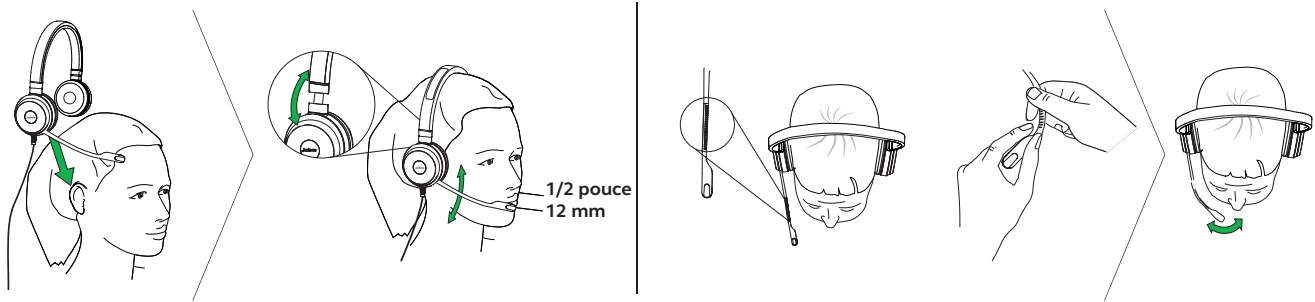

02 Instructions de port