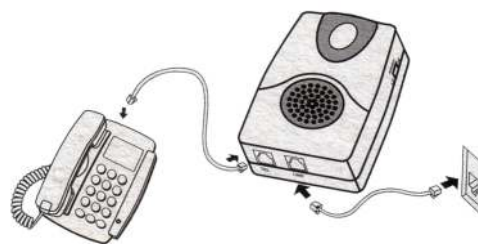

CL 11

Amplificateur de sonnerie

CARACTERISTIQUES

- Indicateur de sonnerie téléphonique
- Sonnerie électronique puissante (95dB)
- Réglage du volume (Fort / Faible)
- Indicateur lumineux de sonnerie

TECHNIQUE

- Installation murale possible
- Fonctionne sans pile
- 6 x 3 x 8 cm

Raccordement du CL11 vers le téléphone

- Se connecte entre le téléphone et la prise PTT

Ce document ne peut en aucun cas être considéré comme contractuel.
Tous les renseignements y figurant sont donnés à titre indicatif et peuvent être modifiés sans avis préalable.