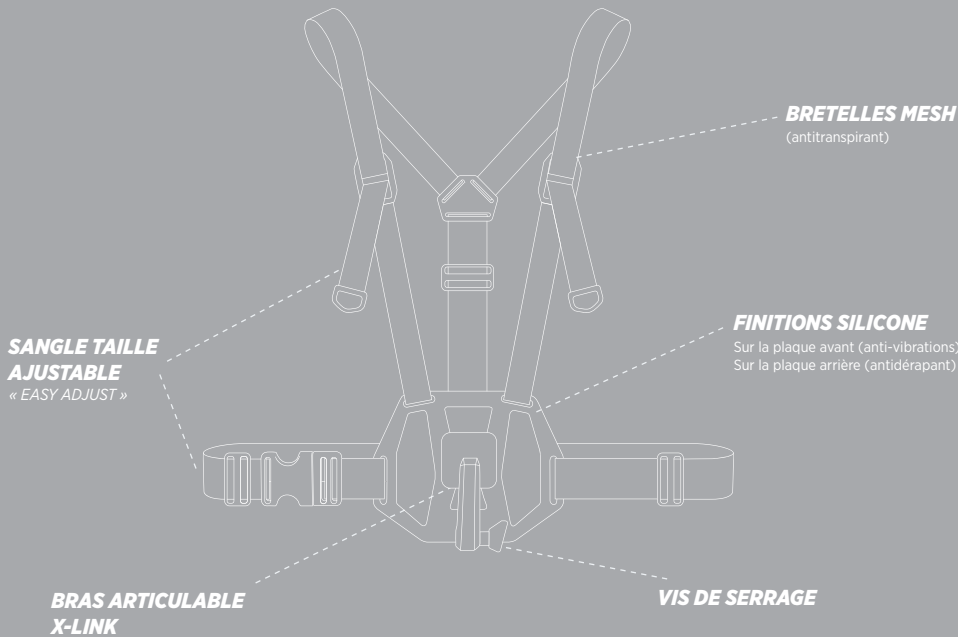

MÉCANISME ARTICULÉ

Souple dans toutes les situations

Grâce au bras pivotant à 90°, vous pouvez facilement orienter l'angle de prise de vue selon votre sport. Le mécanisme articulé permet également de pouvoir accéder à votre écran sans retirer le smartphone de son support.

CARACTÉRISTIQUES

X-CHEST

Ajustable	Sangles ajustables
	Sangle: 55% PET recyclé - 45% Polyester
Matériaux	Bande élastique: 75% fil de nylon - 25% élastique
	Mesh: 80% Polyester - 20% Elasthanne
	Système de fixation

SCHEMA TECHNIQUE

COMPATIBILITÉ

Smartphones CROSSCALL dotés de la technologie X-LINK (ACTION-X3, CORE-X3, TREKKER-X4).

La plupart des action-cam

NON INCLUS

X-LINK

LE SYSTÈME INTELLIGENT DE CONNEXION MAGNÉTIQUE