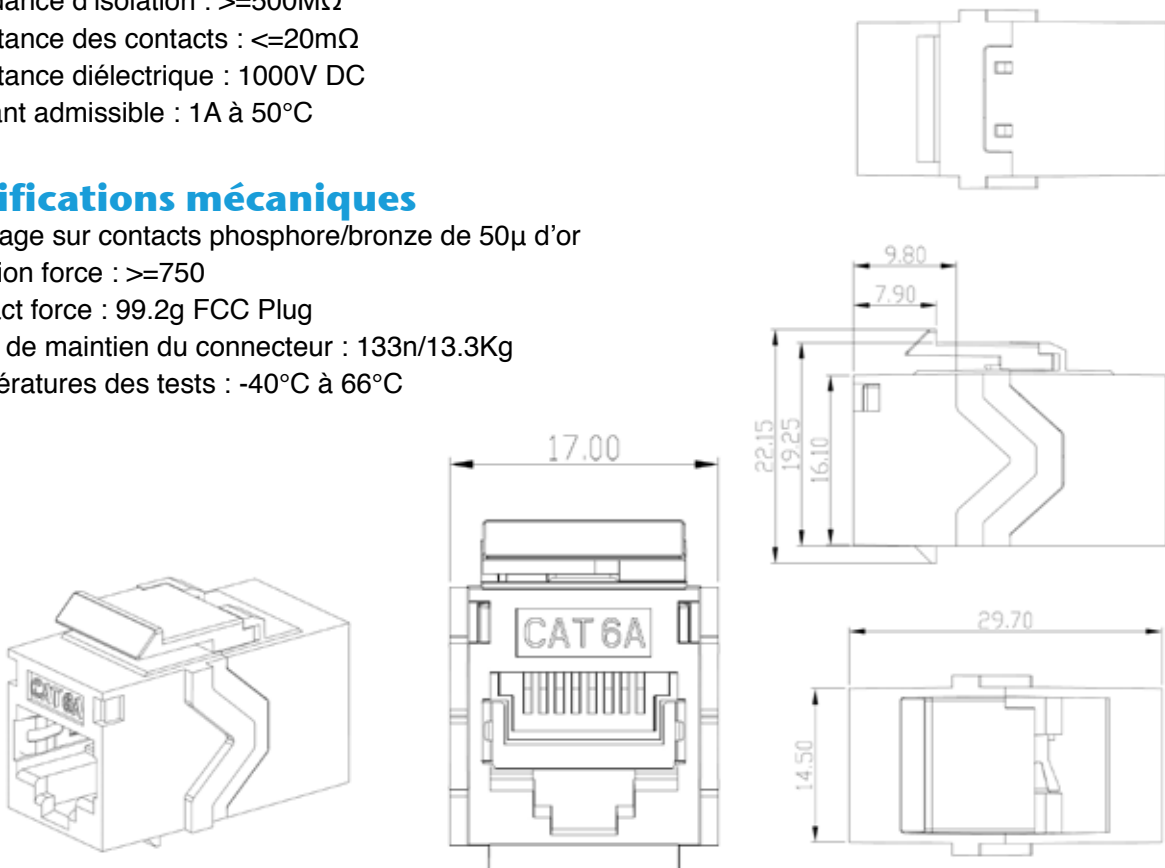

# Coupleur Cat.6A

**Coupleur Femelle/Femelle S/FTP  
RJ45 blindé Cat.6 A**  
Conforme Classe EA  
Compatible réseau 10/100/1000 et 10 Gigabit  
Permet de raccorder 2 cordons RJ45 Male/Male  
Accroche keystone

## Spécifications électriques

- Impédance d'isolation :  $\geq 500\text{M}\Omega$
- Résistance des contacts :  $\leq 20\text{m}\Omega$
- Résistance diélectrique : 1000V DC
- Courant admissible : 1A à 50°C

## Spécifications mécaniques

- Plaquage sur contacts phosphore/bronze de  $50\mu$  d'or
- Insertion force :  $\geq 750$
- Contact force : 99.2g FCC Plug
- Force de maintien du connecteur : 133n/13.3Kg
- Températures des tests : -40°C à 66°C