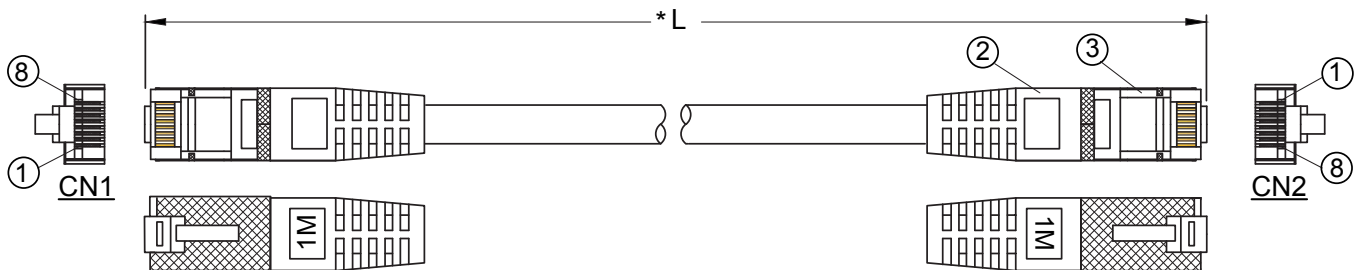

## Disponible en 17 longueurs

0,15m - 0,3m - 0,5m - 1m - 1,5m - 2m - 2,5m - 3m  
5m - 7,5m - 10m - 15m - 20m - 25m - 30m - 40m - 50m

## Conditionnement

Sachet individuel

② Connecteur : CAT6 FTP 8P8C/M module plug, PIN plaqué or 15U

③ Injection 50P PVC gris  
Type d'injection moulé : LXPC008