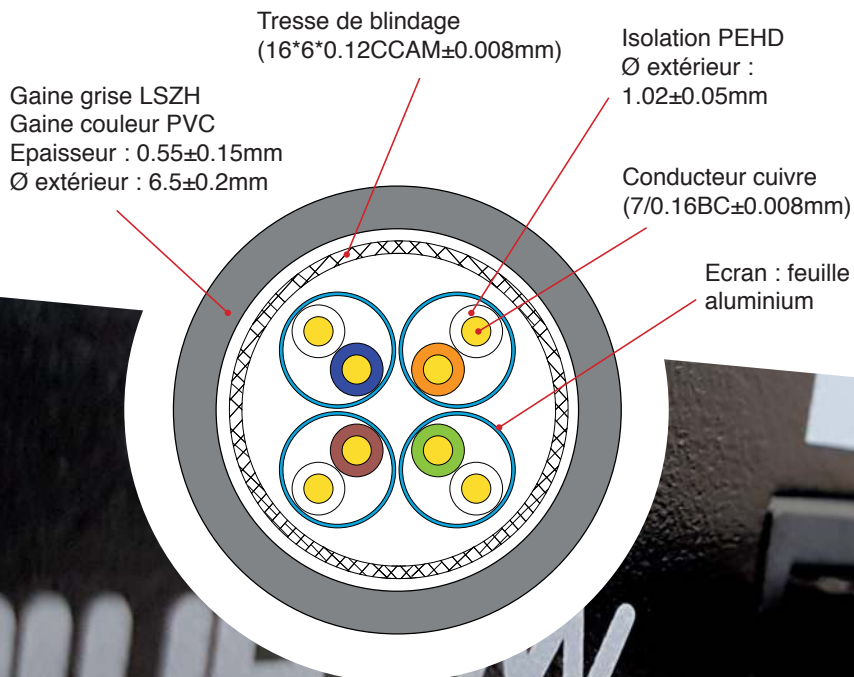

## Caractéristiques

- Catégorie : Cat 6<sub>A</sub>
- Fréquence : 500 MHz
- Impédance : 100 Ω
- Conducteur : cuivre
- Blindage : par paire avec feuille d'aluminium+ générale avec tresse de blindage
- Tous les matériaux répondent aux exigences ROHS
- Norme de câblage : ANSI/TIA568C.2-ISO/IEC 11801
- Gaine grise : LSZH
- Gaine couleur : LSZH

## Disponible en 17 longueurs

0,15m - 0,3m - 0,5m - 1m - 1,5m - 2m - 2,5m - 3m  
5m - 7,5m - 10m - 15m - 20m - 25m - 30m - 40m - 50m

## Conditionnement

Sachet individuel

② Connecteur : CAT6 FTP 8P8C/M module plug, PIN plaqué or 15U

③ Injection 50P PVC gris  
Type d'injection moulé : LXPC008