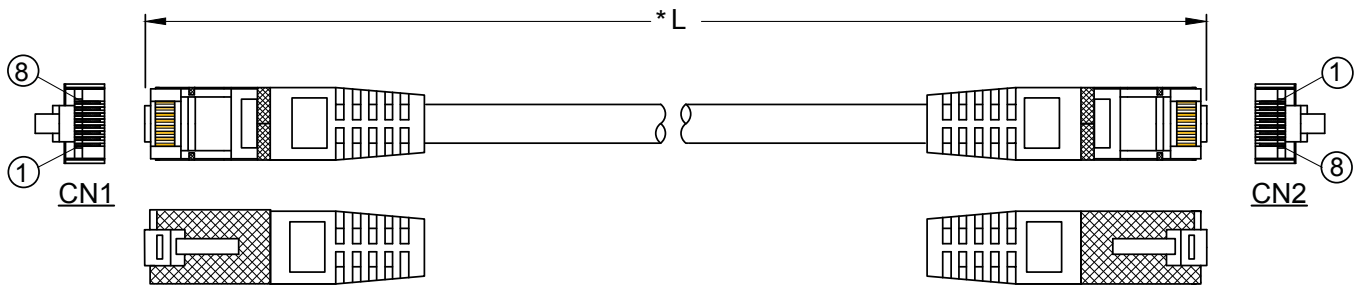

Disponible en 16 longueurs

0,15m - 0,3m - 0,5m - 1m - 1,5m - 2m - 2,5m - 3m
5m - 7,5m - 10m - 15m - 20m - 25m - 30m - 50m

Couleurs

Gris | Bleu | Jaune | Vert | Rouge | Noir | Blanc
Violet | Orange | Marron | Rose

Conditionnement

Sachet individuel

Câblage		
CN1	Couleur	CN2
1	Blanc/Orange	1
2	Orange	2
3	Blanc/Vert	3
4	Bleu	4
5	Blanc/Bleu	5
6	Vert	6
7	Blanc/marron	7
8	Marron	8
D	Tresse de blindage	D
T568A-T568B		

Références cordon RJ45 CAT 6A S/FTP