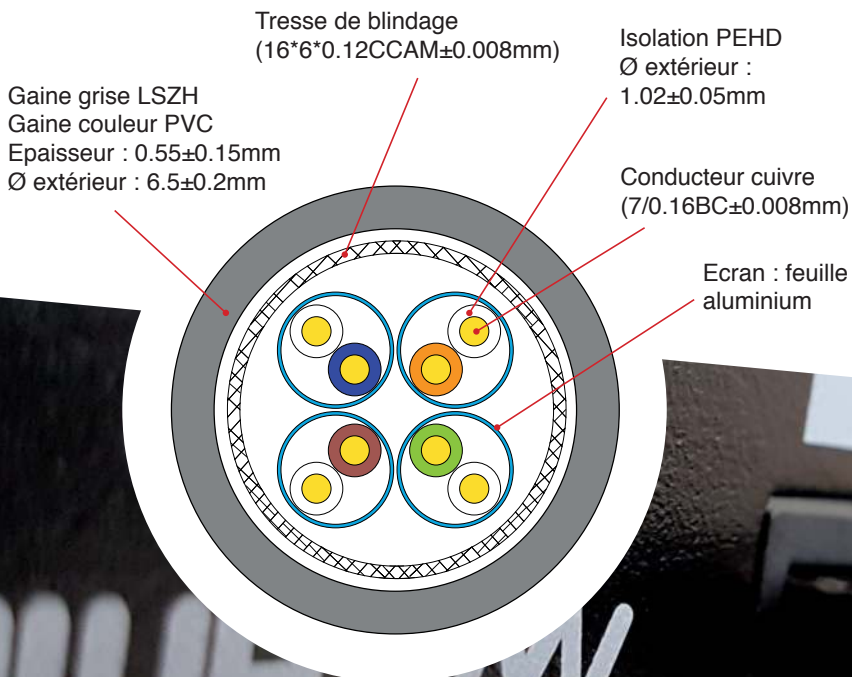

Cordons cuivre RJ45 Cat.6_A S/FTP

Caractéristiques

- Catégorie : Cat 6_A
- Fréquence : 500 MHz
- Impédance : 100 Ω
- Conducteur : cuivre
- Blindage : par paire avec feuille d'aluminium+ générale avec tresse de blindage
- Tous les matériaux répondent aux exigences ROHS
- Norme de câblage : ANSI/TIA568C.2-ISO/IEC 11801
- Gaine grise : LSZH
- Gaine couleur : LSZH

Disponible en 17 longueurs

0,15m - 0,3m - 0,5m - 1m - 1,5m - 2m - 2,5m - 3m
5m - 7,5m - 10m - 15m - 20m - 25m - 30m - 40 m - 50m

Couleurs

Gris | Bleu | Jaune | Vert | Rouge | Noir | Blanc Violet
Orange | Marron | Rose

Conditionnement

Sachet individuel

② Connecteur : CAT6 FTP 8P8C/M module plug, PIN plaqué or 15U

③ Injection 50P PVC gris
Type d'injection moulé : LXPC008

Câblage

CN1	Couleur	CN2
1	Blanc/Orange	1
2	Orange	2
3	Blanc/Vert	3
4	Bleu	4
5	Blanc/Bleu	5
6	Vert	6
7	Blanc/marron	7
8	Marron	8
D	Tresse de blindage	D