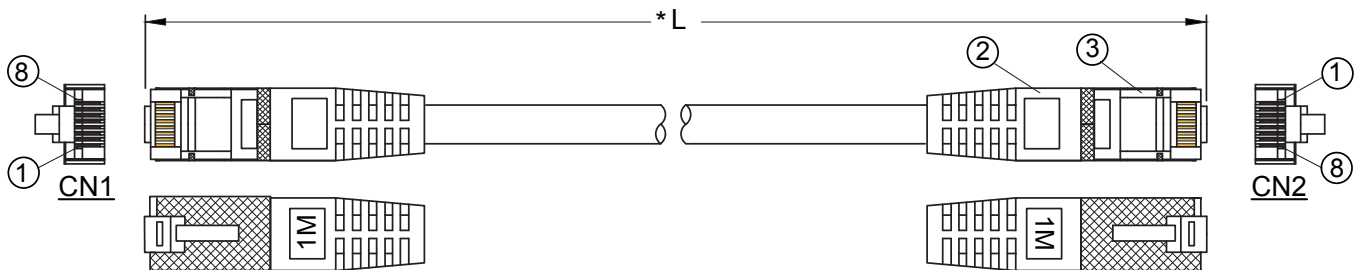

Disponible en 17 longueurs

0,15m - 0,3m - 0,5m - 1m - 1,5m - 2m - 2,5m - 3m
5m - 7,5m - 10m - 15m - 20m - 25m - 30m - 40 m - 50m

Couleurs

Gris | Bleu | Jaune | Vert | Rouge | Noir | Blanc Violet
Orange | Marron | Rose

Conditionnement

Sachet individuel

② Connecteur : CAT6 FTP 8P8C/M module plug, PIN plaqué or 15U

③ Injection 50P PVC gris
Type d'injection moulé : LXPC008

Câblage

CN1	Couleur	CN2
1	Blanc/Orange	1
2	Orange	2
3	Blanc/Vert	3
4	Bleu	4
5	Blanc/Bleu	5
6	Vert	6
7	Blanc/marron	7
8	Marron	8
D	Tresse de blindage	D