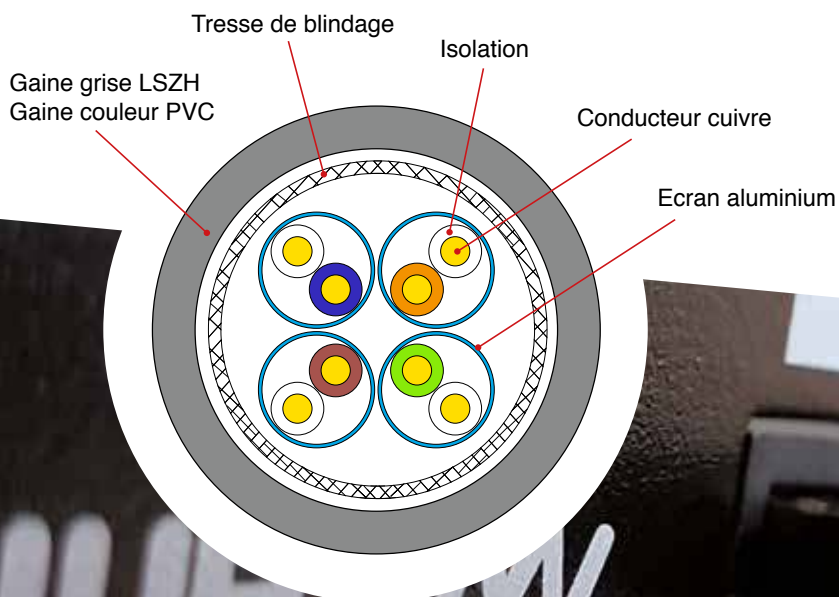

Cordons cuivre RJ45 Cat 6A S/FTP

blueLAW

connecting u

Caractéristiques

- Catégorie : Cat 6A
- Fréquence : 500 MHz
- Impédance : 100 Ω
- Conducteur : cuivre
- Blindage : par paire avec feuille d'aluminium+ générale avec tresse de blindage
- Norme de câblage : ANSI/TIA568C.2-ISO/IEC 11801
- Gaine grise : LSZH
- Gaine couleur : PVC

Disponible en 16 longueurs

0,15m - 0,3m - 0,5m - 1m - 1,5m - 2m - 2,5m - 3m
5m - 7,5m - 10m - 15m - 20m - 25m - 30m - 50m

Couleurs

Gris | Bleu | Jaune | Vert | Rouge | Noir | Blanc
Violet | Orange | Marron | Rose

Conditionnement

Sachet individuel

Câblage		
CN1	Couleur	CN2
1	Blanc/Orange	1
2	Orange	2
3	Blanc/Vert	3
4	Bleu	4
5	Blanc/Bleu	5
6	Vert	6
7	Blanc/marron	7
8	Marron	8
D	Tresse de blindage	D
T568A-T568B		

Références cordon RJ45 CAT 6A S/FTP