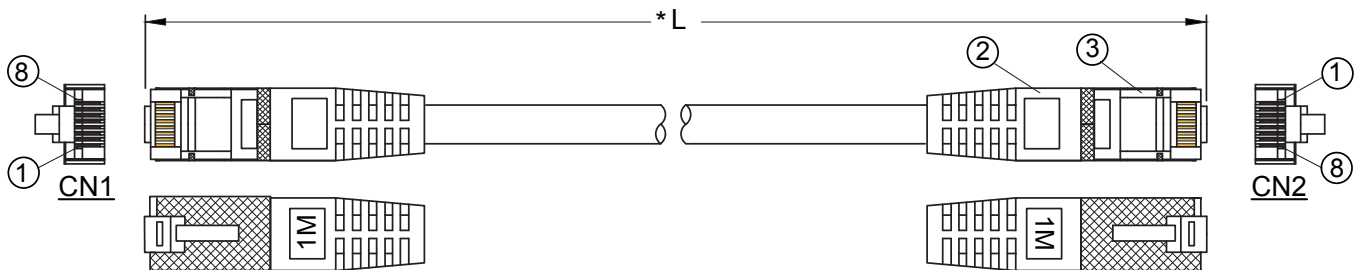

## Disponible en 17 longueurs

0,15m - 0,3m - 0,5m - 1m - 1,5m - 2m - 2,5m - 3m  
5m - 7,5m - 10m - 15m - 20m - 25m - 30m - 40 m - 50m

## Conditionnement

Sachet individuel

② Connecteur : CAT6 FTP 8P8C/M module plug, PIN plaqué or 15U

③ Injection 50P PVC gris  
Type d'injection moulé : LXPC008