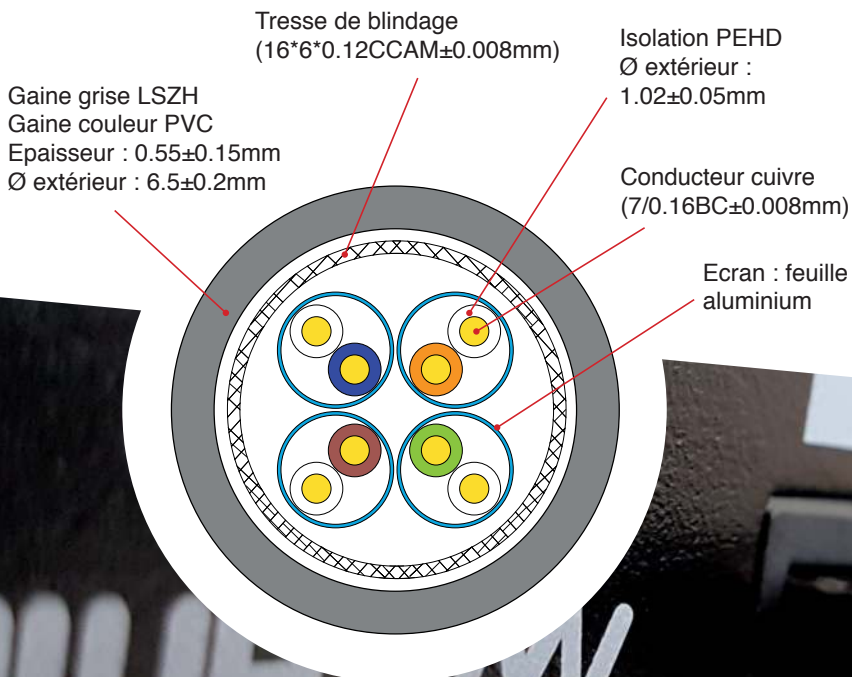

## Caractéristiques

- Catégorie : Cat 6<sub>A</sub>
- Fréquence : 500 MHz
- Impédance : 100 Ω
- Conducteur : cuivre
- Blindage : par paire avec feuille d'aluminium+ générale avec tresse de blindage
- Tous les matériaux répondent aux exigences ROHS
- Norme de câblage : ANSI/TIA568C.2-ISO/IEC 11801
- Gaine grise : LSZH
- Gaine couleur : LSZH

## Disponible en 17 longueurs

0,15m - 0,3m - 0,5m - 1m - 1,5m - 2m - 2,5m - 3m  
5m - 7,5m - 10m - 15m - 20m - 25m - 30m - 40 m - 50m

## Conditionnement

Sachet individuel

② Connecteur : CAT6 FTP 8P8C/M module plug, PIN plaqué or 15U

③ Injection 50P PVC gris  
Type d'injection moulé : LXPC008