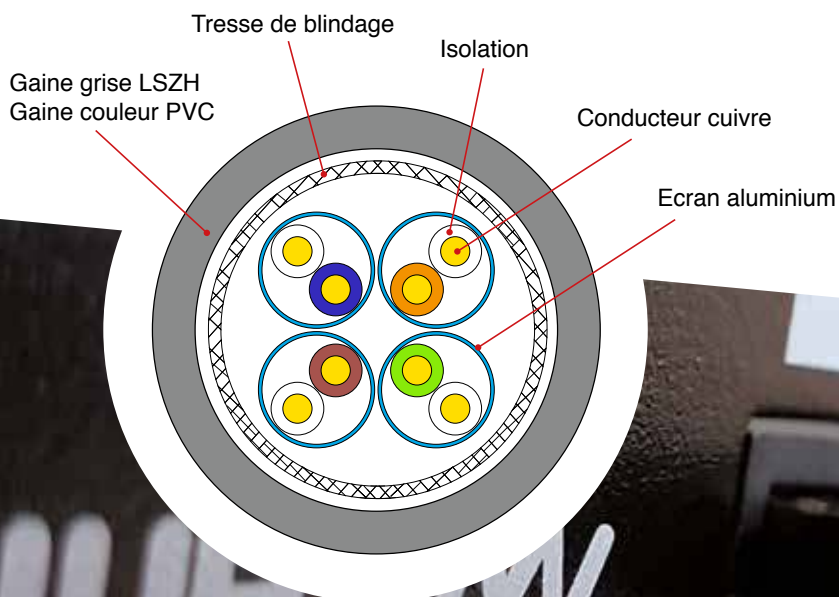

Cordons cuivre RJ45 Cat 6A S/FTP

blueLAW
connecting u

Caractéristiques

- Catégorie : Cat 6A
- Fréquence : 500 MHz
- Impédance : 100 Ω
- Conducteur : cuivre
- Blindage : par paire avec feuille d'aluminium+ générale avec tresse de blindage
- Norme de câblage : ANSI/TIA568C.2-ISO/IEC 11801
- Gaine grise : LSZH
- Gaine couleur : PVC

Disponible en 16 longueurs

0,15m - 0,3m - 0,5m - 1m - 1,5m - 2m - 2,5m - 3m
5m - 7,5m - 10m - 15m - 20m - 25m - 30m - 50m

Couleurs

Gris | Bleu | Jaune | Vert | Rouge | Noir | Blanc
Violet | Orange | Marron | Rose

Conditionnement

Sachet individuel

Câblage		
CN1	Couleur	CN2
1	Blanc/Orange	1
2	Orange	2
3	Blanc/Vert	3
4	Bleu	4
5	Blanc/Bleu	5
6	Vert	6
7	Blanc/marron	7
8	Marron	8
D	Tresse de blindage	D
T568A-T568B		

Références cordon RJ45 CAT 6A S/FTP