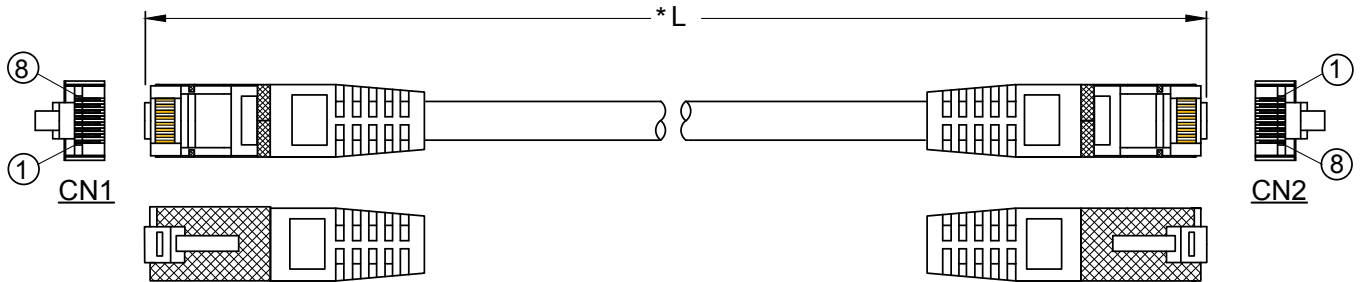

Disponible en 16 longueurs

0,15m - 0,3m - 0,5m - 1m - 1,5m - 2m - 2,5m - 3m
5m - 7,5m - 10m - 15m - 20m - 25m - 30m - 50m

Couleurs

Gris | Bleu | Jaune | Vert | Rouge | Noir | Blanc
Violet | Orange | Marron | Rose

Conditionnement

Sachet individuel

Câblage		
CN1	Couleur	CN2
1	Blanc/Orange	1
2	Orange	2
3	Blanc/Vert	3
4	Bleu	4
5	Blanc/Bleu	5
6	Vert	6
7	Blanc/marron	7
8	Marron	8
D	Tresse de blindage	D
T568A-T568B		

Références cordon RJ45 CAT 6A S/FTP