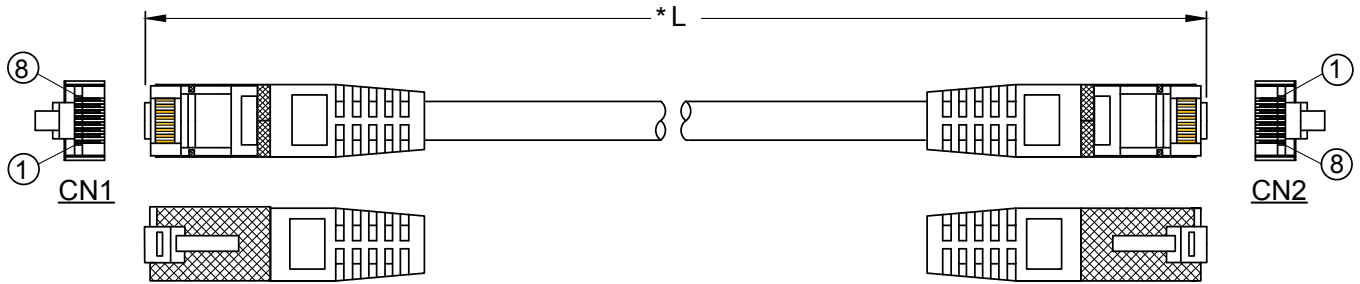

Disponible en 16 longueurs

0,15m - 0,3m - 0,5m - 1m - 1,5m - 2m - 2,5m - 3m - 5m - 7,5m - 10m - 15m - 20m - 25m - 30m - 50m

Couleurs

Gris | Bleu | Jaune | Vert | Rouge | Noir | Blanc
Violet | Orange | Marron | Rose

Conditionnement

Sachet individuel

Câblage		
CN1	Couleur	CN2
1	Blanc/Orange	1
2	Orange	2
3	Blanc/Vert	3
4	Bleu	4
5	Blanc/Bleu	5
6	Vert	6
7	Blanc/marron	7
8	Marron	8
D	Tresse de blindage	D
T568A-T568B		

Références cordon RJ45 CAT 6A S/FTP