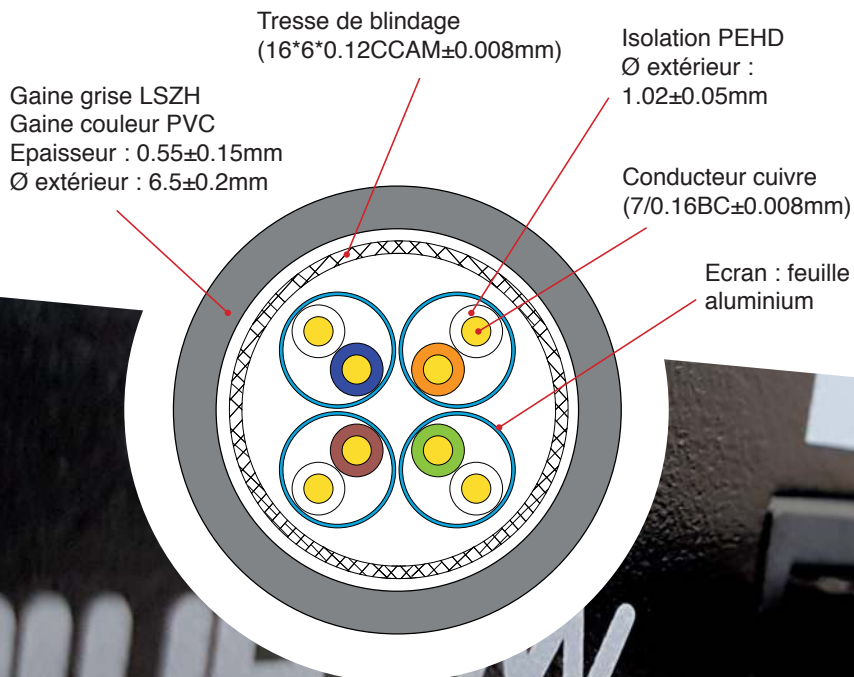

Cordons cuivre RJ45 Cat.6_A S/FTP

Caractéristiques

- Catégorie : Cat 6_A
- Fréquence : 500 MHz
- Impédance : 100 Ω
- Conducteur : cuivre
- Blindage : par paire avec feuille d'aluminium+ générale avec tresse de blindage
- Tous les matériaux répondent aux exigences ROHS
- Norme de câblage : ANSI/TIA568C.2-ISO/IEC 11801
- Gaine grise : LSZH
- Gaine couleur : LSZH

Disponible en 17 longueurs

0,15m - 0,3m - 0,5m - 1m - 1,5m - 2m - 2,5m - 3m
5m - 7,5m - 10m - 15m - 20m - 25m - 30m - 40m - 50m

Couleurs

Gris | Bleu | Jaune | Vert | Rouge | Noir | Blanc Violet
Orange | Marron | Rose

Conditionnement

Sachet individuel

② Connecteur : CAT6 FTP 8P8C/M module plug, PIN plaqué or 15U

③ Injection 50P PVC gris
Type d'injection moulé : LXPC008

Câblage

CN1	Couleur	CN2
1	Blanc/Orange	1
2	Orange	2
3	Blanc/Vert	3
4	Bleu	4
5	Blanc/Bleu	5
6	Vert	6
7	Blanc/marron	7
8	Marron	8
D	Tresse de blindage	D