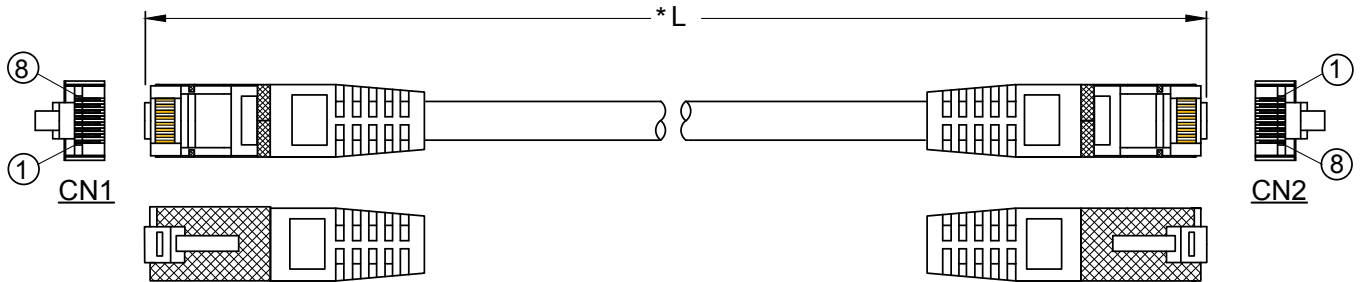

## Disponible en 16 longueurs

0,15m - 0,3m - 0,5m - 1m - 1,5m - 2m - 2,5m - 3m - 5m - 7,5m - 10m - 15m - 20m - 25m - 30m - 50m

## Conditionnement

Sachet individuel

Câblage		
CN1	Couleur	CN2
1	Blanc/Orange	1
2	Orange	2
3	Blanc/Vert	3
4	Bleu	4
5	Blanc/Bleu	5
6	Vert	6
7	Blanc/marron	7
8	Marron	8
D	Tresse de blindage	D
T568A-T568B		