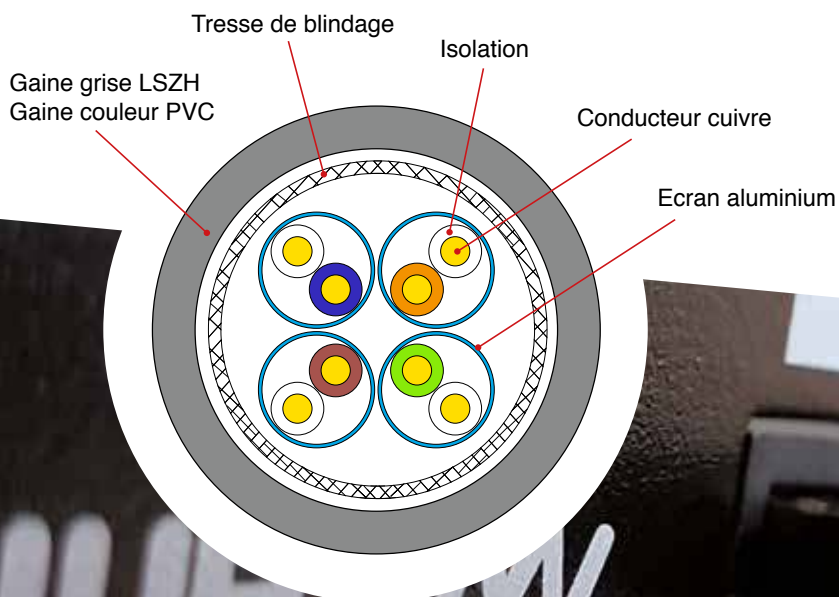

## Caractéristiques

- Catégorie : Cat 6A
- Fréquence : 500 MHz
- Impédance : 100  $\Omega$
- Conducteur : cuivre
- Blindage : par paire avec feuille d'aluminium+ générale avec tresse de blindage
- Norme de câblage : ANSI/TIA568C.2-ISO/IEC 11801
- Gaine grise : LSZH
- Gaine couleur : PVC

## Disponible en 16 longueurs

0,15m - 0,3m - 0,5m - 1m - 1,5m - 2m - 2,5m - 3m - 5m - 7,5m - 10m - 15m - 20m - 25m - 30m - 50m

## Conditionnement

Sachet individuel

Câblage		
CN1	Couleur	CN2
1	Blanc/Orange	1
2	Orange	2
3	Blanc/Vert	3
4	Bleu	4
5	Blanc/Bleu	5
6	Vert	6
7	Blanc/marron	7
8	Marron	8
D	Tresse de blindage	D
T568A-T568B		