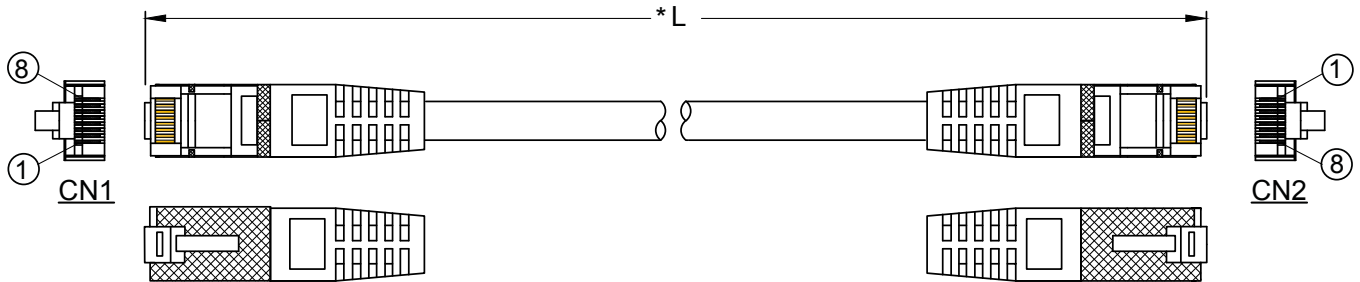

Disponible en 16 longueurs

0,15m - 0,3m - 0,5m - 1m - 1,5m - 2m - 2,5m - 3m - 5m - 7,5m - 10m - 15m - 20m - 25m - 30m - 50m

Couleurs

Gris | Bleu | Jaune | Vert | Rouge | Noir | Blanc
Violet | Orange | Marron | Rose

Conditionnement

Sachet individuel

Câblage		
CN1	Couleur	CN2
1	Blanc/Orange	1
2	Orange	2
3	Blanc/Vert	3
4	Bleu	4
5	Blanc/Bleu	5
6	Vert	6
7	Blanc/marron	7
8	Marron	8
D	Tresse de blindage	D
T568A-T568B		

Références cordon RJ45 CAT 6A S/FTP