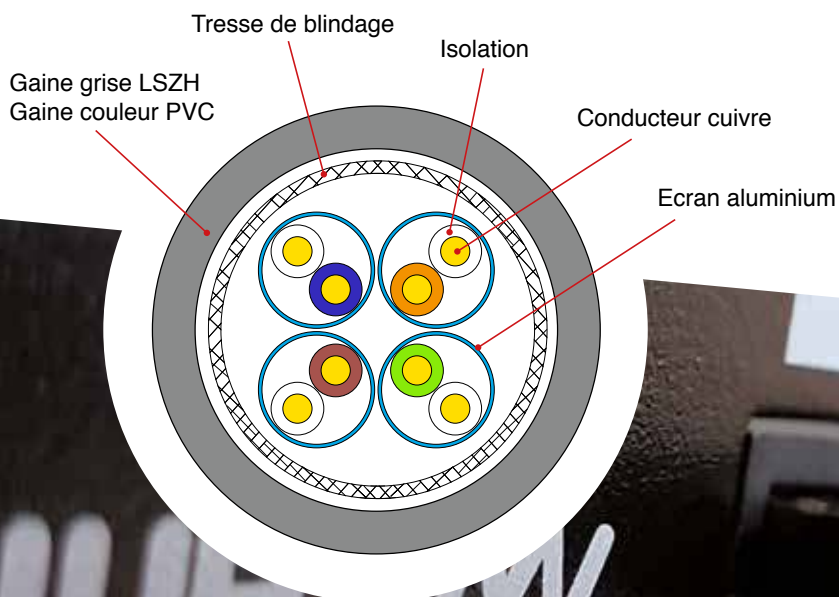

Cordons cuivre RJ45 Cat 6A S/FTP

Caractéristiques

- Catégorie : Cat 6A
- Fréquence : 500 MHz
- Impédance : 100 Ω
- Conducteur : cuivre
- Blindage : par paire avec feuille d'aluminium+ générale avec tresse de blindage
- Norme de câblage : ANSI/TIA568C.2-ISO/IEC 11801
- Gaine grise : LSZH
- Gaine couleur : PVC

Disponible en 16 longueurs

0,15m - 0,3m - 0,5m - 1m - 1,5m - 2m - 2,5m - 3m - 5m - 7,5m - 10m - 15m - 20m - 25m - 30m - 50m

Couleurs

Gris | Bleu | Jaune | Vert | Rouge | Noir | Blanc
Violet | Orange | Marron | Rose

Conditionnement

Sachet individuel

Câblage		
CN1	Couleur	CN2
1	Blanc/Orange	1
2	Orange	2
3	Blanc/Vert	3
4	Bleu	4
5	Blanc/Bleu	5
6	Vert	6
7	Blanc/marron	7
8	Marron	8
D	Tresse de blindage	D
T568A-T568B		

Références cordon RJ45 CAT 6A S/FTP