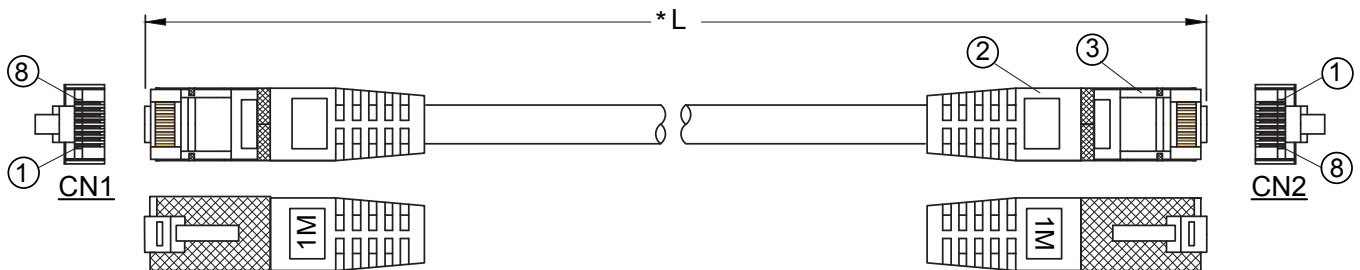

Disponible en 17 longueurs

0,15m - 0,3m - 0,5m - 1m - 1,5m - 2m - 2,5m - 3m
5m - 7,5m - 10m - 15m - 20m - 25m - 30m - 40 m - 50m

Couleurs

Gris | Bleu | Jaune | Vert | Rouge | Noir | Blanc Violet
Orange | Marron | Rose

Conditionnement

Sachet individuel

② Connecteur : CAT6 FTP 8P8C/M module plug, PIN plaqué or 15U

③ Injection 50P PVC gris
Type d'injection moulé : LXPC008

Câblage

CN1	Couleur	CN2
1	Blanc/Orange	1
2	Orange	2
3	Blanc/Vert	3
4	Bleu	4
5	Blanc/Bleu	5
6	Vert	6
7	Blanc/marron	7
8	Marron	8
D	Tresse de blindage	D