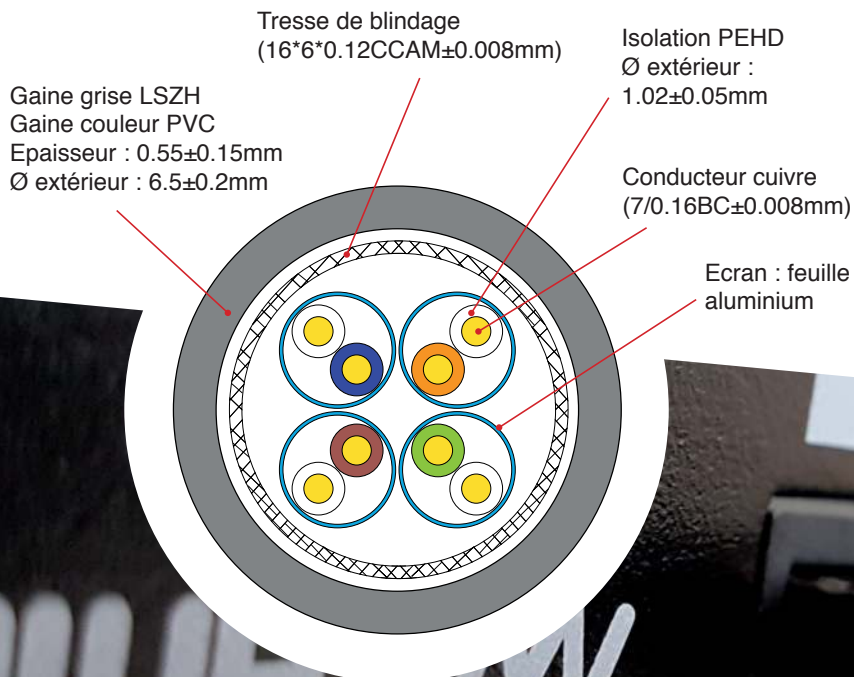

Cordons cuivre RJ45 Cat.6_A S/FTP

Caractéristiques

- Catégorie : Cat 6_A
- Fréquence : 500 MHz
- Impédance : 100 Ω
- Conducteur : cuivre
- Blindage : par paire avec feuille d'aluminium+ générale avec tresse de blindage
- Tous les matériaux répondent aux exigences ROHS
- Norme de câblage : ANSI/TIA568C.2-ISO/IEC 11801
- Gaine grise : LSZH
- Gaine couleur : LSZH

Disponible en 17 longueurs

0,15m - 0,3m - 0,5m - 1m - 1,5m - 2m - 2,5m - 3m
5m - 7,5m - 10m - 15m - 20m - 25m - 30m - 40 m - 50m

Couleurs

Gris | Bleu | Jaune | Vert | Rouge | Noir | Blanc Violet
Orange | Marron | Rose

Conditionnement

Sachet individuel

② Connecteur : CAT6 FTP 8P8C/M module plug, PIN plaqué or 15U

③ Injection 50P PVC gris
Type d'injection moulé : LXPC008

Câblage

CN1	Couleur	CN2
1	Blanc/Orange	1
2	Orange	2
3	Blanc/Vert	3
4	Bleu	4
5	Blanc/Bleu	5
6	Vert	6
7	Blanc/marron	7
8	Marron	8
D	Tresse de blindage	D