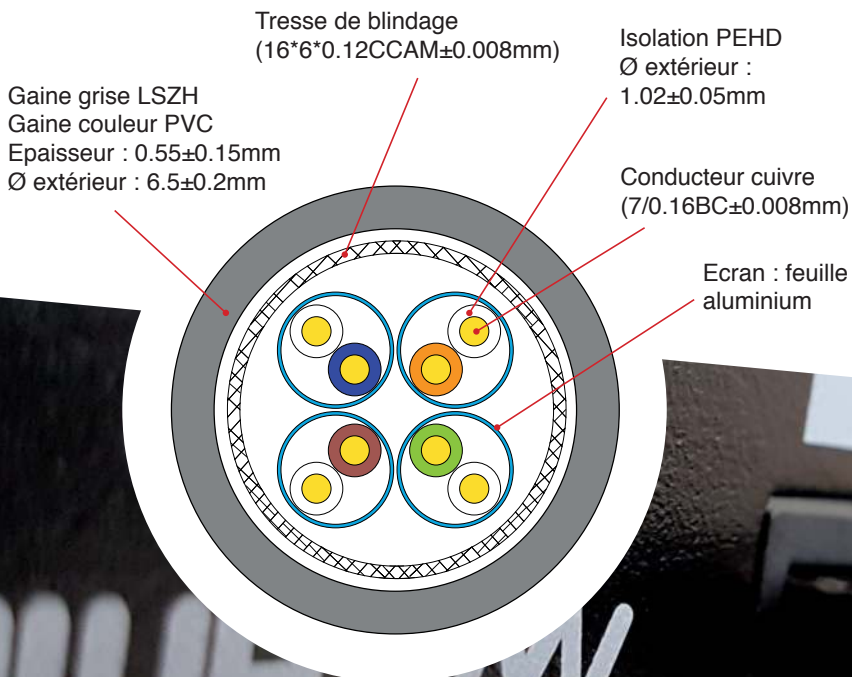

Cordons cuivre RJ45 Cat.6_A S/FTP

Caractéristiques

- Catégorie : Cat 6_A
- Fréquence : 500 MHz
- Impédance : 100 Ω
- Conducteur : cuivre
- Blindage : par paire avec feuille d'aluminium+ générale avec tresse de blindage
- Tous les matériaux répondent aux exigences ROHS
- Norme de câblage : ANSI/TIA568C.2-ISO/IEC 11801
- Gaine grise : LSZH
- Gaine couleur : LSZH

Disponible en 17 longueurs

0,15m - 0,3m - 0,5m - 1m - 1,5m - 2m - 2,5m - 3m
5m - 7,5m - 10m - 15m - 20m - 25m - 30m - 40m - 50m

Couleurs

Gris | Bleu | Jaune | Vert | Rouge | Noir | Blanc Violet
Orange | Marron | Rose

Conditionnement

Sachet individuel

② Connecteur : CAT6 FTP 8P8C/M module plug, PIN plaqué or 15U

③ Injection 50P PVC gris
Type d'injection moulé : LXPC008

Câblage

CN1	Couleur	CN2
1	Blanc/Orange	1
2	Orange	2
3	Blanc/Vert	3
4	Bleu	4
5	Blanc/Bleu	5
6	Vert	6
7	Blanc/marron	7
8	Marron	8
D	Tresse de blindage	D