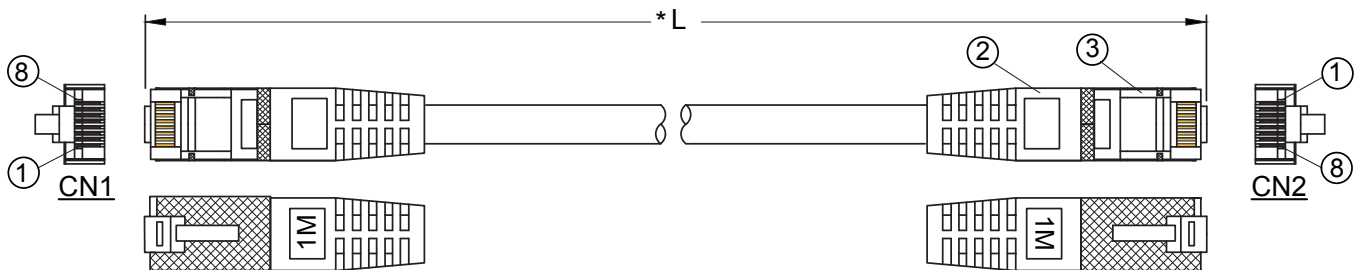

Disponible en 17 longueurs

0,15m - 0,3m - 0,5m - 1m - 1,5m - 2m - 2,5m - 3m
5m - 7,5m - 10m - 15m - 20m - 25m - 30m - 40m - 50m

Couleurs

Gris | Bleu | Jaune | Vert | Rouge | Noir | Blanc Violet
Orange | Marron | Rose

Conditionnement

Sachet individuel

② Connecteur : CAT6 FTP 8P8C/M module plug, PIN plaqué or 15U

③ Injection 50P PVC gris
Type d'injection moulé : LXPC008

Câblage

CN1	Couleur	CN2
1	Blanc/Orange	1
2	Orange	2
3	Blanc/Vert	3
4	Bleu	4
5	Blanc/Bleu	5
6	Vert	6
7	Blanc/marron	7
8	Marron	8
D	Tresse de blindage	D