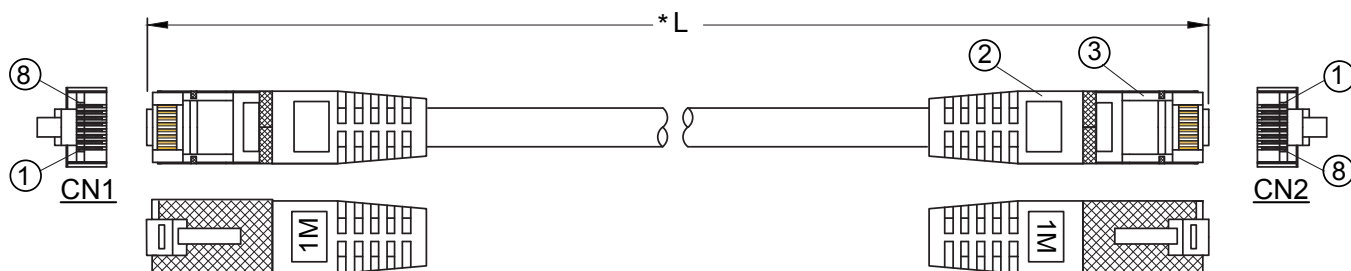

## Disponible en 17 longueurs

0,15m - 0,3m - 0,5m - 1m - 1,5m - 2m - 2,5m - 3m  
5m - 7,5m - 10m - 15m - 20m - 25m - 30m - 40 m - 50m

## Conditionnement

Sachet individuel

② Connecteur : CAT6 FTP 8P8C/M module plug, PIN plaqué or 15U

③ Injection 50P PVC gris  
Type d'injection moulé : LXPC008