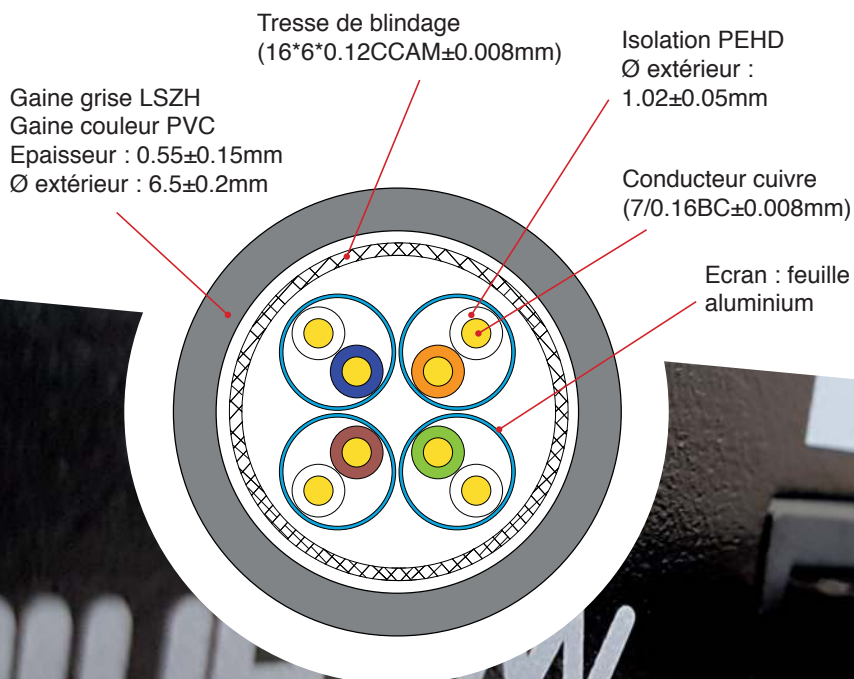

## Caractéristiques

- Catégorie : Cat 6<sub>A</sub>
- Fréquence : 500 MHz
- Impédance : 100 Ω
- Conducteur : cuivre
- Blindage : par paire avec feuille d'aluminium+ générale avec tresse de blindage
- Tous les matériaux répondent aux exigences ROHS
- Norme de câblage : ANSI/TIA568C.2-ISO/IEC 11801
- Gaine grise : LSZH
- Gaine couleur : LSZH

## Disponible en 17 longueurs

0,15m - 0,3m - 0,5m - 1m - 1,5m - 2m - 2,5m - 3m  
5m - 7,5m - 10m - 15m - 20m - 25m - 30m - 40 m - 50m

## Conditionnement

Sachet individuel

② Connecteur : CAT6 FTP 8P8C/M module plug, PIN plaqué or 15U

③ Injection 50P PVC gris  
Type d'injection moulé : LXPC008