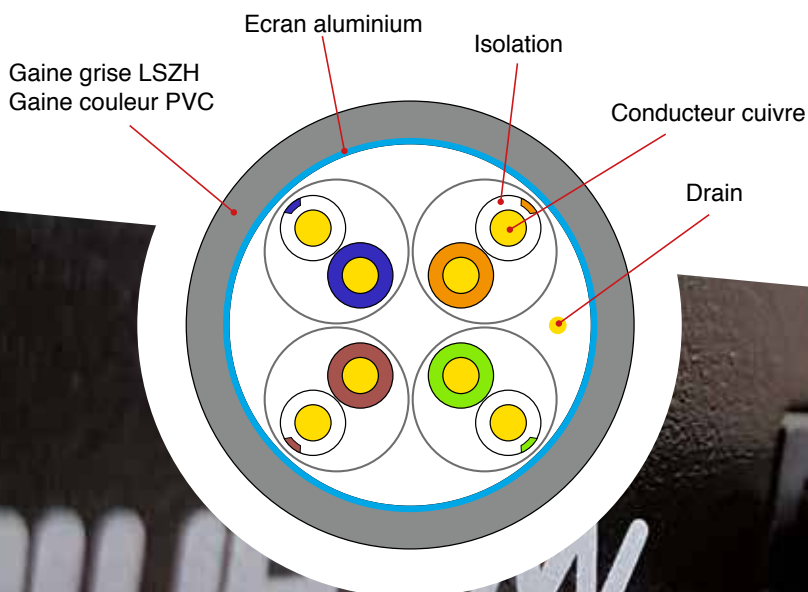

Cordons cuivre RJ45 Cat6 F/UTP

Caractéristiques

- Catégorie : RJ45 Cat 6 F/UTP
- 26 AWG
- Fréquence : 250 MHz
- Impédance : 100 Ω
- Conducteur : cuivre
- Blindage : général par feuille d'aluminium
- Norme de câblage : ANSI/TIA 568C.2-ISO/IEC 11801
- Gaine grise : LSZH
- Gaine couleur : PVC

Disponible en 16 longueurs

0,15m - 0,3m - 0,5m - 1m - 1,5m - 2m - 2,5m - 3m
5m - 7,5m - 10m - 15m - 20m - 25m - 30m - 50m

Couleurs

Gris | Bleu | Jaune | Vert | Rouge | Noir | Blanc
Violet | Orange | Rose

Conditionnement

Sachet individuel

Câblage		
CN1	Couleur	CN2
1	Blanc/Orange	1
2	Orange	2
3	Blanc/Vert	3
4	Bleu	4
5	Blanc/Bleu	5
6	Vert	6
7	Blanc/marron	7
8	Marron	8
D	Tresse de blindage D	
T568A-T568B		

L	Références	Gaine	Coloris
0,15m	ALLCOR60FU0015GRZ	LSZH	
0,3m	ALLCOR60FU003GRZ	LSZH	
0,5m	ALLCOR60FU005GRZ	LSZH	
1m	ALLCOR60FU010GRZ	LSZH	
1,5m	ALLCOR60FU015GRZ	LSZH	
2m	ALLCOR60FU020GRZ	LSZH	
3m	ALLCOR60FU030GRZ	LSZH	
5m	ALLCOR60FU050GRZ	LSZH	
7,5m	ALLCOR60FU075GRZ	LSZH	
10m	ALLCOR60FU100GRZ	LSZH	
15m	ALLCOR60FU150GRZ	LSZH	
20m	ALLCOR60FU200GRZ	LSZH	
25m	ALLCOR60FU250GRZ	LSZH	
30m	ALLCOR60FU300GRZ	LSZH	
40m	ALLCOR60FU400GRZ	LSZH	
50m	ALLCOR60FU500GRZ	LSZH	