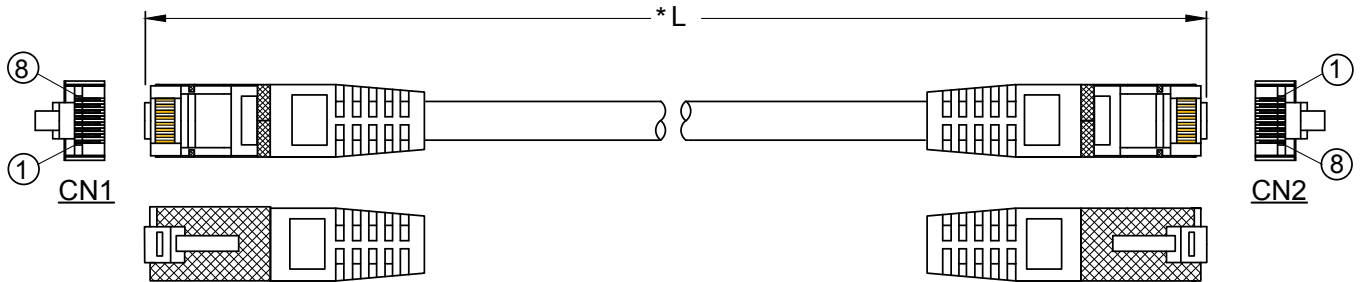

Cordons cuivre RJ45 Cat6 F/UTP

Caractéristiques

- Catégorie : RJ45 Cat 6 F/UTP
- 26 AWG
- Fréquence : 250 MHz
- Impédance : 100 Ω
- Conducteur : cuivre
- Blindage : général par feuille d'aluminium
- Norme de câblage : ANSI/TIA 568C.2-ISO/IEC 11801
- Gaine grise : LSZH
- Gaine couleur : PVC

Disponible en 16 longueurs

0,15m - 0,3m - 0,5m - 1m - 1,5m - 2m - 2,5m - 3m
5m - 7,5m - 10m - 15m - 20m - 25m - 30m - 50m

Couleurs

Gris | Bleu | Jaune | Vert | Rouge | Noir | Blanc
Violet | Orange | Rose

Conditionnement

Sachet individuel

Câblage		
CN1	Couleur	CN2
1	Blanc/Orange	1
2	Orange	2
3	Blanc/Vert	3
4	Bleu	4
5	Blanc/Bleu	5
6	Vert	6
7	Blanc/marron	7
8	Marron	8
D	Tresse de blindage D	
T568A-T568B		

L	Références	Gaine	Coloris
0,15m	ALLCOR60FU0015GRZ	LSZH	
0,3m	ALLCOR60FU003GRZ	LSZH	
0,5m	ALLCOR60FU005GRZ	LSZH	
1m	ALLCOR60FU010GRZ	LSZH	
1,5m	ALLCOR60FU015GRZ	LSZH	
2m	ALLCOR60FU020GRZ	LSZH	
3m	ALLCOR60FU030GRZ	LSZH	
5m	ALLCOR60FU050GRZ	LSZH	
7,5m	ALLCOR60FU075GRZ	LSZH	
10m	ALLCOR60FU100GRZ	LSZH	
15m	ALLCOR60FU150GRZ	LSZH	
20m	ALLCOR60FU200GRZ	LSZH	
25m	ALLCOR60FU250GRZ	LSZH	
30m	ALLCOR60FU300GRZ	LSZH	
40m	ALLCOR60FU400GRZ	LSZH	
50m	ALLCOR60FU500GRZ	LSZH	