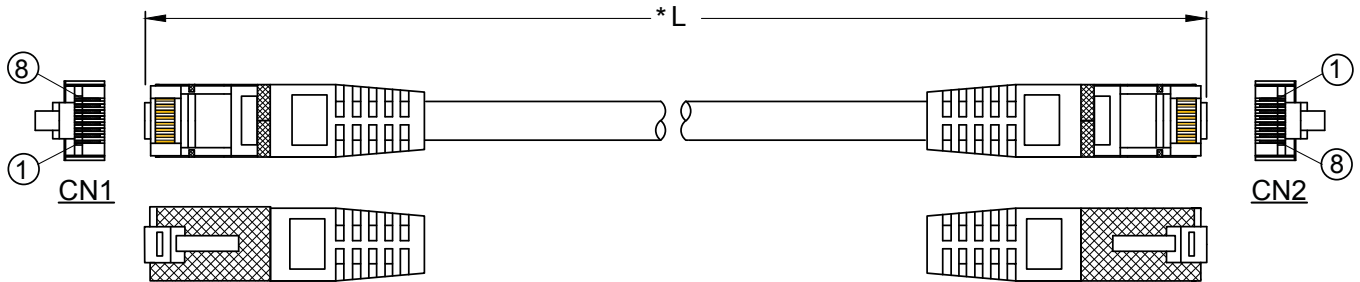

## Disponible en 16 longueurs

0,15m - 0,3m - 0,5m - 1m - 1,5m - 2m - 2,5m - 3m  
5m - 7,5m - 10m - 15m - 20m - 25m - 30m - 50m

## Conditionnement

Sachet individuel

Câblage		
CN1	Couleur	CN2
1	Blanc/Orange	1
2	Orange	2
3	Blanc/Vert	3
4	Bleu	4
5	Blanc/Bleu	5
6	Vert	6
7	Blanc/marron	7
8	Marron	8
D	Tresse de blindage D	
T568A-T568B		