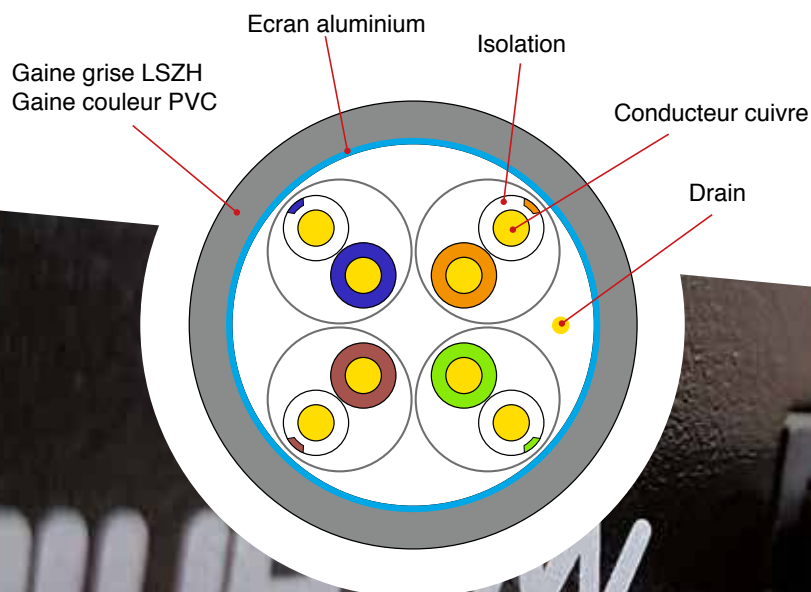

## Disponible en 16 longueurs

0,15m - 0,3m - 0,5m - 1m - 1,5m - 2m - 2,5m - 3m  
5m - 7,5m - 10m - 15m - 20m - 25m - 30m - 50m

## Conditionnement

Sachet individuel

Câblage		
CN1	Couleur	CN2
1	Blanc/Orange	1
2	Orange	2
3	Blanc/Vert	3
4	Bleu	4
5	Blanc/Bleu	5
6	Vert	6
7	Blanc/marron	7
8	Marron	8
D	Tresse de blindage D	
T568A-T568B		