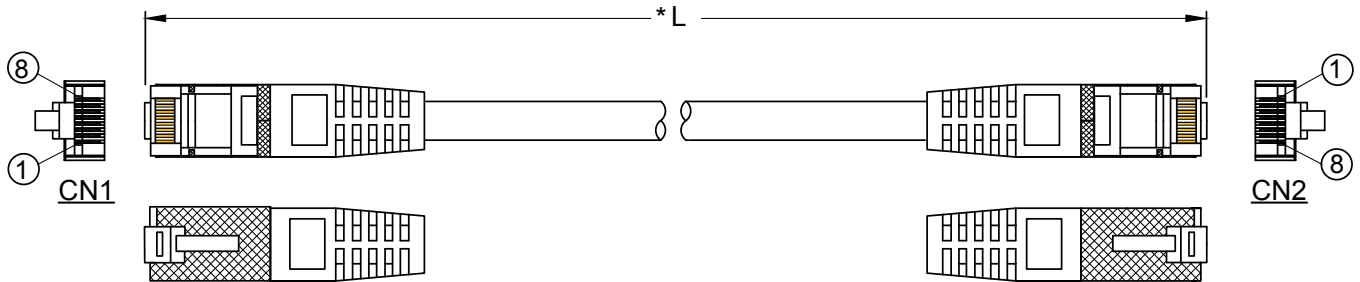

Cordons cuivre RJ45 Cat6 F/UTP

Caractéristiques

- Catégorie : RJ45 Cat 6 F/UTP
- 26 AWG
- Fréquence : 250 MHz
- Impédance : 100 Ω
- Conducteur : cuivre
- Blindage : général par feuille d'aluminium
- Norme de câblage : ANSI/TIA 568C.2-ISO/IEC 11801
- Gaine grise : LSZH
- Gaine couleur : PVC

Disponible en 16 longueurs

0,15m - 0,3m - 0,5m - 1m - 1,5m - 2m - 2,5m - 3m
5m - 7,5m - 10m - 15m - 20m - 25m - 30m - 50m

Couleurs

Gris | Bleu | Jaune | Vert | Rouge | Noir | Blanc
Violet | Orange | Rose

Conditionnement

Sachet individuel

Câblage		
CN1	Couleur	CN2
1	Blanc/Orange	1
2	Orange	2
3	Blanc/Vert	3
4	Bleu	4
5	Blanc/Bleu	5
6	Vert	6
7	Blanc/marron	7
8	Marron	8
D	Tresse de blindage D	

T568A-T568B

L	Références	Gaine	Coloris
0,15m	ALLCOR60FU0015GRZ	LSZH	
0,3m	ALLCOR60FU003GRZ	LSZH	
0,5m	ALLCOR60FU005GRZ	LSZH	
1m	ALLCOR60FU010GRZ	LSZH	
1,5m	ALLCOR60FU015GRZ	LSZH	
2m	ALLCOR60FU020GRZ	LSZH	
3m	ALLCOR60FU030GRZ	LSZH	
5m	ALLCOR60FU050GRZ	LSZH	
7,5m	ALLCOR60FU075GRZ	LSZH	
10m	ALLCOR60FU100GRZ	LSZH	
15m	ALLCOR60FU150GRZ	LSZH	
20m	ALLCOR60FU200GRZ	LSZH	
25m	ALLCOR60FU250GRZ	LSZH	
30m	ALLCOR60FU300GRZ	LSZH	
40m	ALLCOR60FU400GRZ	LSZH	
50m	ALLCOR60FU500GRZ	LSZH	