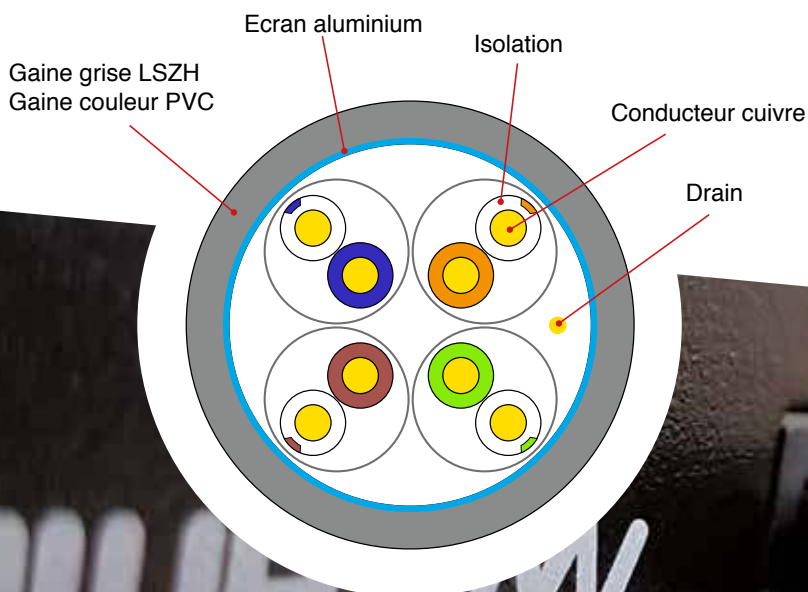

Cordons cuivre RJ45 Cat6 F/UTP

Caractéristiques

- Catégorie : RJ45 Cat 6 F/UTP
- 26 AWG
- Fréquence : 250 MHz
- Impédance : 100 Ω
- Conducteur : cuivre
- Blindage : général par feuille d'aluminium
- Norme de câblage : ANSI/TIA 568C.2-ISO/IEC 11801
- Gaine grise : LSZH
- Gaine couleur : PVC

Disponible en 16 longueurs

0,15m - 0,3m - 0,5m - 1m - 1,5m - 2m - 2,5m - 3m
5m - 7,5m - 10m - 15m - 20m - 25m - 30m - 50m

Couleurs

Gris | Bleu | Jaune | Vert | Rouge | Noir | Blanc
Violet | Orange | Rose

Conditionnement

Sachet individuel

Câblage		
CN1	Couleur	CN2
1	Blanc/Orange	1
2	Orange	2
3	Blanc/Vert	3
4	Bleu	4
5	Blanc/Bleu	5
6	Vert	6
7	Blanc/marron	7
8	Marron	8
D	Tresse de blindage D	

T568A-T568B

L	Références	Gaine	Coloris
0,15m	ALLCOR60FU0015GRZ	LSZH	
0,3m	ALLCOR60FU003GRZ	LSZH	
0,5m	ALLCOR60FU005GRZ	LSZH	
1m	ALLCOR60FU010GRZ	LSZH	
1,5m	ALLCOR60FU015GRZ	LSZH	
2m	ALLCOR60FU020GRZ	LSZH	
3m	ALLCOR60FU030GRZ	LSZH	
5m	ALLCOR60FU050GRZ	LSZH	
7,5m	ALLCOR60FU075GRZ	LSZH	
10m	ALLCOR60FU100GRZ	LSZH	
15m	ALLCOR60FU150GRZ	LSZH	
20m	ALLCOR60FU200GRZ	LSZH	
25m	ALLCOR60FU250GRZ	LSZH	
30m	ALLCOR60FU300GRZ	LSZH	
40m	ALLCOR60FU400GRZ	LSZH	
50m	ALLCOR60FU500GRZ	LSZH	