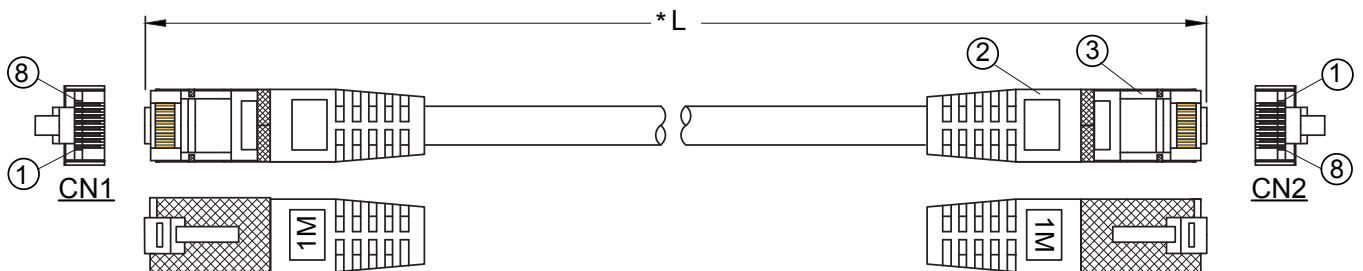

Cordons cuivre RJ45 Cat.6 F/UTP

Caractéristiques

- Catégorie : RJ45 Cat.6 F/UTP
- 26 AWG
- Fréquence : 250 MHz
- Impédance : 100 Ω
- Conducteur : cuivre
- Blindage : général par feuille d'aluminium
- Tous les matériaux répondent aux exigences ROHS
- Norme de câblage : ANSI/TIA 568C.2-ISO/IEC 11801
- Gaine grise : LSZH
- Gaine couleur : PVC

Disponible en 17 longueurs

0,15m - 0,3m - 0,5m - 1m - 1,5m - 2m - 2,5m - 3m - 5m
7,5m - 10m - 15m - 20m - 25m - 30m - 40m - 50m

Couleurs

Gris | Bleu | Jaune | Vert | Rouge | Noir | Blanc
Violet | Orange | Rose

Conditionnement

Sachet individuel

Gaine grise LSZH
Gaine couleur PVC
Épaisseur : 0.55 ± 0.15 mm
Ø extérieur : 6.0 ± 0.2 mm

Isolation PEHD
Ø extérieur : 0.87 ± 0.05 mm

Ecran :
feuille d'aluminium

Conducteur cuivre
($7/0.14BC \pm 0.008$ mm)

Drain
($1/0.32BC \pm 0.008$ mm)

② Connecteur : CAT6 FTP 8P8C/M module plug, PIN plaqué or 15U

③ Injection 50P PVC gris
Type d'injection moulé : LXPC008

Câblage

CN1	Couleur	CN2
1	Blanc/Orange	1
2	Orange	2
3	Blanc/Vert	3
4	Bleu	4
5	Blanc/Bleu	5
6	Vert	6
7	Blanc/marron	7
8	Marron	8
D	Tresse de blindage D	