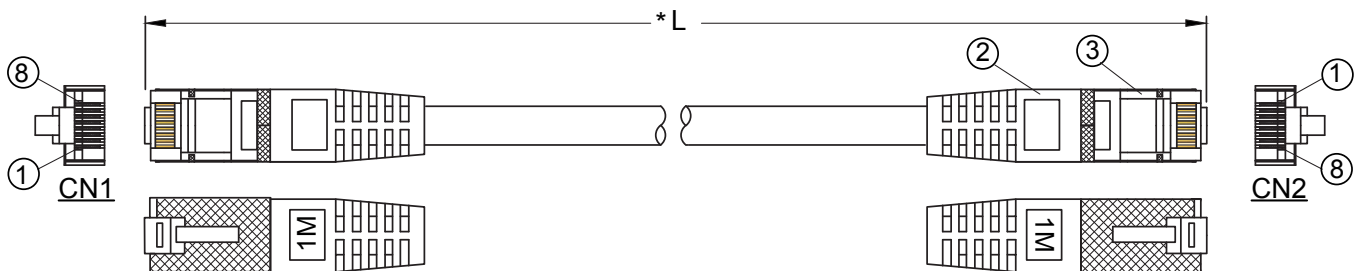

Cordons cuivre RJ45 Cat.6 F/UTP

Caractéristiques

- Catégorie : RJ45 Cat.6 F/UTP
- 26 AWG
- Fréquence : 250 MHz
- Impédance : 100 Ω
- Conducteur : cuivre
- Blindage : général par feuille d'aluminium
- Tous les matériaux répondent aux exigences ROHS
- Norme de câblage : ANSI/TIA 568C.2-ISO/IEC 11801
- Gaine grise : LSZH
- Gaine couleur : PVC

Disponible en 17 longueurs

0,15m - 0,3m - 0,5m - 1m - 1,5m - 2m - 2,5m - 3m - 5m
7,5m - 10m - 15m - 20m - 25m - 30m - 40m - 50m

Couleurs

Gris | Bleu | Jaune | Vert | Rouge | Noir | Blanc
Violet | Orange | Rose

Conditionnement

Sachet individuel

Gaine grise LSZH
Gaine couleur PVC
Épaisseur : 0.55 ± 0.15 mm
Ø extérieur : 6.0 ± 0.2 mm

Isolation PEHD
Ø extérieur : 0.87 ± 0.05 mm

Ecran :
feuille d'aluminium

Conducteur cuivre
($7/0.14BC \pm 0.008$ mm)

Drain
($1/0.32BC \pm 0.008$ mm)

② Connecteur : CAT6 FTP 8P8C/M module plug, PIN plaqué or 15U

③ Injection 50P PVC gris
Type d'injection moulé : LXPC008

Câblage

CN1	Couleur	CN2
1	Blanc/Orange	1
2	Orange	2
3	Blanc/Vert	3
4	Bleu	4
5	Blanc/Bleu	5
6	Vert	6
7	Blanc/marron	7
8	Marron	8
D	Tresse de blindage D	