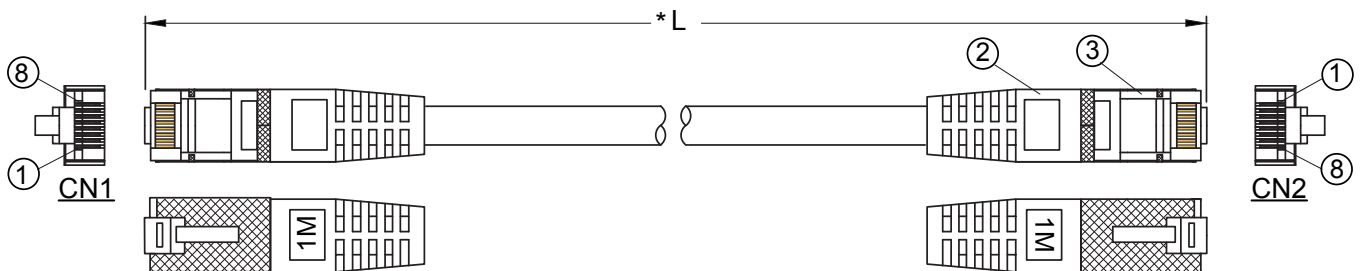

Cordons cuivre RJ45 Cat.6 F/UTP

Caractéristiques

- Catégorie : RJ45 Cat.6 F/UTP
- 26 AWG
- Fréquence : 250 MHz
- Impédance : 100 Ω
- Conducteur : cuivre
- Blindage : général par feuille d'aluminium
- Tous les matériaux répondent aux exigences ROHS
- Norme de câblage : ANSI/TIA 568C.2-ISO/IEC 11801
- Gaine grise : LSZH
- Gaine couleur : PVC

Disponible en 17 longueurs

0,15m - 0,3m - 0,5m - 1m - 1,5m - 2m - 2,5m - 3m - 5m
7,5m - 10m - 15m - 20m - 25m - 30m - 40m - 50m

Couleurs

Gris | Bleu | Jaune | Vert | Rouge | Noir | Blanc
Violet | Orange | Rose

Conditionnement

Sachet individuel

Gaine grise LSZH
Gaine couleur PVC
Epaisseur : $0.55 \pm 0.15 \text{mm}$
 \varnothing extérieur : $6.0 \pm 0.2 \text{mm}$

Isolation PEHD
 \varnothing extérieur : $0.87 \pm 0.05 \text{mm}$

Ecran :
feuille d'aluminium

Conducteur cuivre
($7/0.14 \text{BC} \pm 0.008 \text{mm}$)

Drain
($1/0.32 \text{BC} \pm 0.008 \text{mm}$)

② Connecteur : CAT6 FTP 8P8C/M module plug, PIN plaqué or 15U

③ Injection 50P PVC gris
Type d'injection moulé : LXPC008