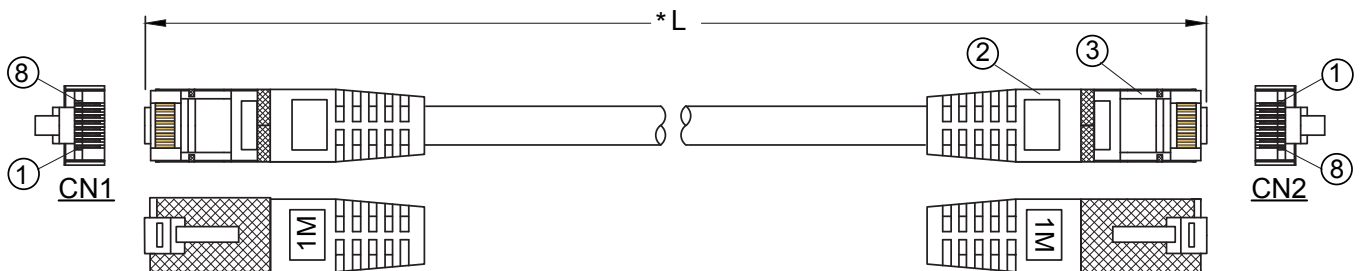

## Disponible en 17 longueurs

0,15m - 0,3m - 0,5m - 1m - 1,5m - 2m - 2,5m - 3m - 5m  
7,5m - 10m - 15m - 20m - 25m - 30m - 40m - 50m

## Conditionnement

Sachet individuel

Gaine grise LSZH  
Gaine couleur PVC  
Épaisseur :  $0.55 \pm 0.15$ mm  
Ø extérieur :  $6.0 \pm 0.2$ mm

Isolation PEHD  
Ø extérieur :  $0.87 \pm 0.05$ mm

Ecran :  
feuille d'aluminium

Conducteur cuivre  
( $7/0.14BC \pm 0.008$ mm)

Drain  
( $1/0.32BC \pm 0.008$ mm)

② Connecteur : CAT6 FTP 8P8C/M module plug, PIN plaqué or 15U

③ Injection 50P PVC gris  
Type d'injection moulé : LXPC008