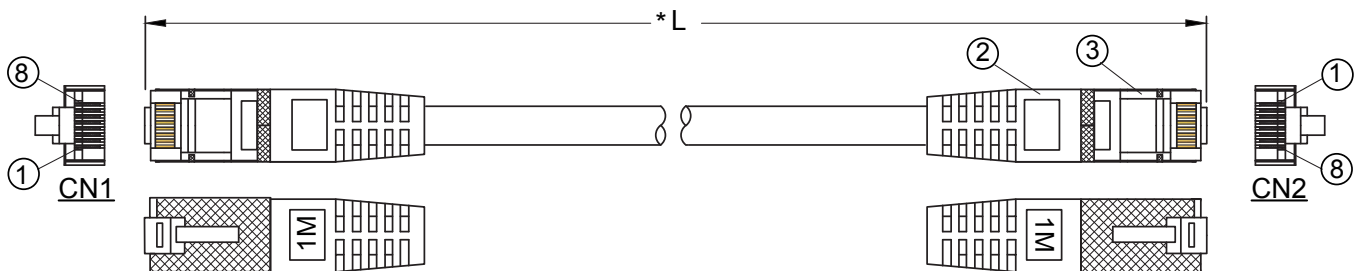

Cordons cuivre RJ45 Cat.6 F/UTP

Caractéristiques

- Catégorie : RJ45 Cat.6 F/UTP
- 26 AWG
- Fréquence : 250 MHz
- Impédance : 100 Ω
- Conducteur : cuivre
- Blindage : général par feuille d'aluminium
- Tous les matériaux répondent aux exigences ROHS
- Norme de câblage : ANSI/TIA 568C.2-ISO/IEC 11801
- Gaine grise : LSZH
- Gaine couleur : PVC

Disponible en 17 longueurs

0,15m - 0,3m - 0,5m - 1m - 1,5m - 2m - 2,5m - 3m - 5m
7,5m - 10m - 15m - 20m - 25m - 30m - 40m - 50m

Couleurs

Gris | Bleu | Jaune | Vert | Rouge | Noir | Blanc
Violet | Orange | Rose

Conditionnement

Sachet individuel

Gaine grise LSZH
Gaine couleur PVC
Épaisseur : 0.55 ± 0.15 mm
Ø extérieur : 6.0 ± 0.2 mm

Isolation PEHD
Ø extérieur : 0.87 ± 0.05 mm

Ecran :
feuille d'aluminium

Conducteur cuivre
($7/0.14BC \pm 0.008$ mm)

Drain
($1/0.32BC \pm 0.008$ mm)

② Connecteur : CAT6 FTP 8P8C/M module plug, PIN plaqué or 15U

③ Injection 50P PVC gris
Type d'injection moulé : LXPC008

Câblage		
CN1	Couleur	CN2
1	Blanc/Orange	1
2	Orange	2
3	Blanc/Vert	3
4	Bleu	4
5	Blanc/Bleu	5
6	Vert	6
7	Blanc/marron	7
8	Marron	8
D	Tresse de blindage D	
T568A-T568B		