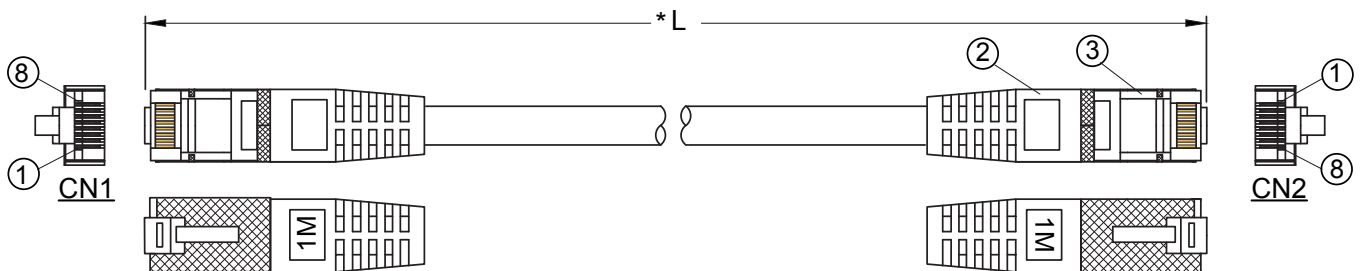

Disponible en 17 longueurs

0,15m - 0,3m - 0,5m - 1m - 1,5m - 2m - 2,5m - 3m - 5m
7,5m - 10m - 15m - 20m - 25m - 30m - 40m - 50m

Couleurs

Gris | Bleu | Jaune | Vert | Rouge | Noir | Blanc
Violet | Orange | Rose

Conditionnement

Sachet individuel

Gaine grise LSZH
Gaine couleur PVC
Épaisseur : 0.55 ± 0.15 mm
Ø extérieur : 6.0 ± 0.2 mm

Isolation PEHD
Ø extérieur : 0.87 ± 0.05 mm

Ecran :
feuille d'aluminium

Conducteur cuivre
($7/0.14BC \pm 0.008$ mm)

Drain
($1/0.32BC \pm 0.008$ mm)

② Connecteur : CAT6 FTP 8P8C/M module plug, PIN plaqué or 15U

③ Injection 50P PVC gris
Type d'injection moulé : LXPC008

Câblage		
CN1	Couleur	CN2
1	Blanc/Orange	1
2	Orange	2
3	Blanc/Vert	3
4	Bleu	4
5	Blanc/Bleu	5
6	Vert	6
7	Blanc/marron	7
8	Marron	8
D	Tresse de blindage D	
T568A-T568B		