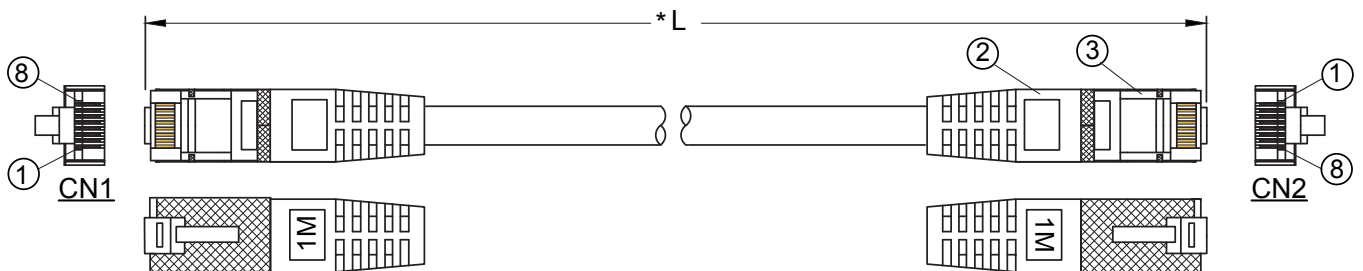

Cordons cuivre RJ45 Cat.6 F/UTP

Caractéristiques

- Catégorie : RJ45 Cat.6 F/UTP
- 26 AWG
- Fréquence : 250 MHz
- Impédance : 100 Ω
- Conducteur : cuivre
- Blindage : général par feuille d'aluminium
- Tous les matériaux répondent aux exigences ROHS
- Norme de câblage : ANSI/TIA 568C.2-ISO/IEC 11801
- Gaine grise : LSZH
- Gaine couleur : PVC

Disponible en 17 longueurs

0,15m - 0,3m - 0,5m - 1m - 1,5m - 2m - 2,5m - 3m - 5m
7,5m - 10m - 15m - 20m - 25m - 30m - 40m - 50m

Couleurs

Gris | Bleu | Jaune | Vert | Rouge | Noir | Blanc
Violet | Orange | Rose

Conditionnement

Sachet individuel

Gaine grise LSZH
Gaine couleur PVC
Epaisseur : 0.55 ± 0.15 mm
 \varnothing extérieur : 6.0 ± 0.2 mm

Isolation PEHD
 \varnothing extérieur : 0.87 ± 0.05 mm

Ecran :
feuille d'aluminium

Conducteur cuivre
($7/0.14BC \pm 0.008$ mm)

Drain
($1/0.32BC \pm 0.008$ mm)

② Connecteur : CAT6 FTP 8P8C/M module plug, PIN plaqué or 15U

③ Injection 50P PVC gris
Type d'injection moulé : LXPC008

Câblage

CN1	Couleur	CN2
1	Blanc/Orange	1
2	Orange	2
3	Blanc/Vert	3
4	Bleu	4
5	Blanc/Bleu	5
6	Vert	6
7	Blanc/marron	7
8	Marron	8
D	Tresse de blindage D	