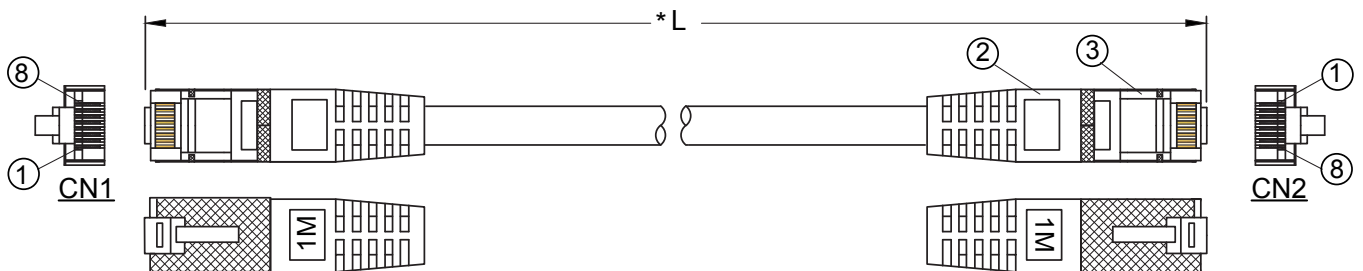

Cordons cuivre RJ45 Cat.6 F/UTP

Caractéristiques

- Catégorie : RJ45 Cat.6 F/UTP
- 26 AWG
- Fréquence : 250 MHz
- Impédance : 100 Ω
- Conducteur : cuivre
- Blindage : général par feuille d'aluminium
- Tous les matériaux répondent aux exigences ROHS
- Norme de câblage : ANSI/TIA 568C.2-ISO/IEC 11801
- Gaine grise : LSZH
- Gaine couleur : PVC

Disponible en 17 longueurs

0,15m - 0,3m - 0,5m - 1m - 1,5m - 2m - 2,5m - 3m - 5m
7,5m - 10m - 15m - 20m - 25m - 30m - 40m - 50m

Couleurs

Gris | Bleu | Jaune | Vert | Rouge | Noir | Blanc
Violet | Orange | Rose

Conditionnement

Sachet individuel

Gaine grise LSZH
Gaine couleur PVC
Épaisseur : $0.55 \pm 0.15 \text{ mm}$
Ø extérieur : $6.0 \pm 0.2 \text{ mm}$

Isolation PEHD
Ø extérieur : $0.87 \pm 0.05 \text{ mm}$

Ecran :
feuille d'aluminium

Conducteur cuivre
($7/0.14 \text{ BC} \pm 0.008 \text{ mm}$)

Drain
($1/0.32 \text{ BC} \pm 0.008 \text{ mm}$)

② Connecteur : CAT6 FTP 8P8C/M module plug, PIN plaqué or 15U

③ Injection 50P PVC gris
Type d'injection moulé : LXPC008