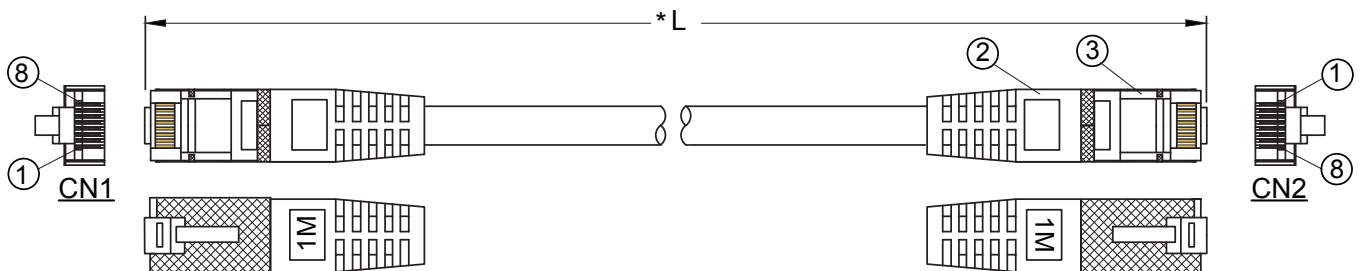

## Disponible en 17 longueurs

0,15m - 0,3m - 0,5m - 1m - 1,5m - 2m - 2,5m - 3m - 5m  
7,5m - 10m - 15m - 20m - 25m - 30m - 40m - 50m

## Conditionnement

Sachet individuel

Gaine grise LSZH  
Gaine couleur PVC  
Épaisseur :  $0.55 \pm 0.15$  mm  
Ø extérieur :  $6.0 \pm 0.2$  mm

Isolation PEHD  
Ø extérieur :  $0.87 \pm 0.05$  mm

Ecran :  
feuille d'aluminium

Conducteur cuivre  
( $7/0.14BC \pm 0.008$  mm)

Drain  
( $1/0.32BC \pm 0.008$  mm)

② Connecteur : CAT6 FTP 8P8C/M module plug, PIN plaqué or 15U

③ Injection 50P PVC gris  
Type d'injection moulé : LXPC008