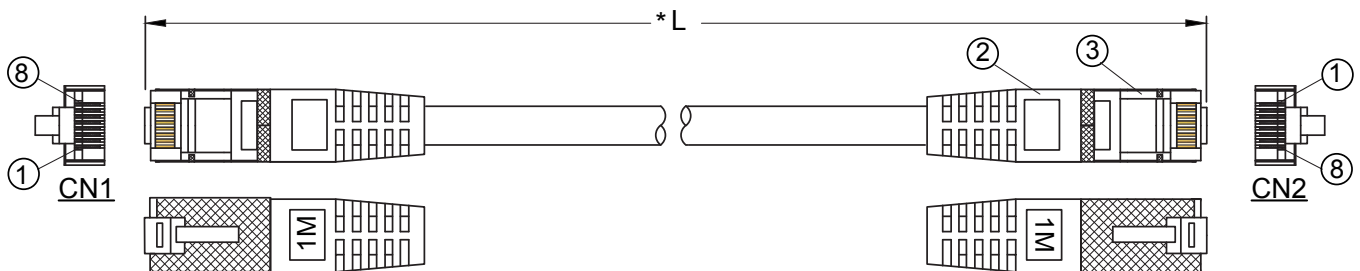

Cordons cuivre RJ45 Cat.6 F/UTP

Caractéristiques

- Catégorie : RJ45 Cat.6 F/UTP
- 26 AWG
- Fréquence : 250 MHz
- Impédance : 100 Ω
- Conducteur : cuivre
- Blindage : général par feuille d'aluminium
- Tous les matériaux répondent aux exigences ROHS
- Norme de câblage : ANSI/TIA 568C.2-ISO/IEC 11801
- Gaine grise : LSZH
- Gaine couleur : PVC

Disponible en 17 longueurs

0,15m - 0,3m - 0,5m - 1m - 1,5m - 2m - 2,5m - 3m - 5m
7,5m - 10m - 15m - 20m - 25m - 30m - 40m - 50m

Couleurs

Gris | Bleu | Jaune | Vert | Rouge | Noir | Blanc
Violet | Orange | Rose

Conditionnement

Sachet individuel

Gaine grise LSZH
Gaine couleur PVC
Epaisseur : 0.55 ± 0.15 mm
 \varnothing extérieur : 6.0 ± 0.2 mm

Isolation PEHD
 \varnothing extérieur : 0.87 ± 0.05 mm

Ecran :
feuille d'aluminium

Conducteur cuivre
($7/0.14BC \pm 0.008$ mm)

Drain
($1/0.32BC \pm 0.008$ mm)

② Connecteur : CAT6 FTP 8P8C/M module plug, PIN plaqué or 15U

③ Injection 50P PVC gris
Type d'injection moulé : LXPC008

Câblage		
CN1	Couleur	CN2
1	Blanc/Orange	1
2	Orange	2
3	Blanc/Vert	3
4	Bleu	4
5	Blanc/Bleu	5
6	Vert	6
7	Blanc/marron	7
8	Marron	8
D	Tresse de blindage D	