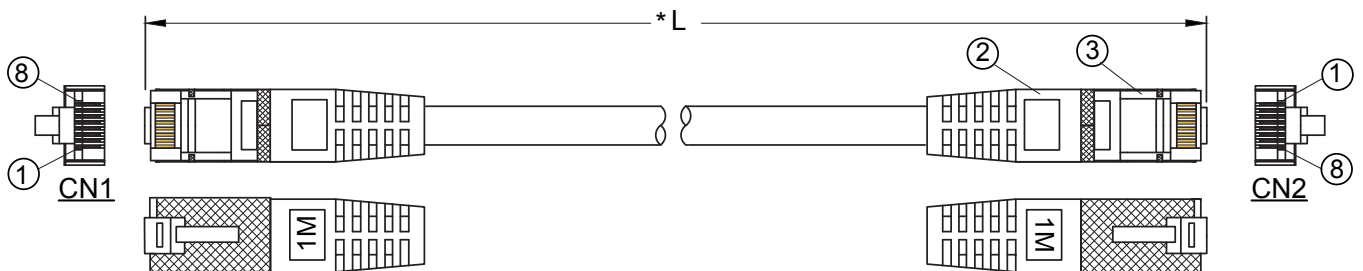

Cordons cuivre RJ45 Cat.6 F/UTP

Caractéristiques

- Catégorie : RJ45 Cat.6 F/UTP
- 26 AWG
- Fréquence : 250 MHz
- Impédance : 100 Ω
- Conducteur : cuivre
- Blindage : général par feuille d'aluminium
- Tous les matériaux répondent aux exigences ROHS
- Norme de câblage : ANSI/TIA 568C.2-ISO/IEC 11801
- Gaine grise : LSZH
- Gaine couleur : PVC

Disponible en 17 longueurs

0,15m - 0,3m - 0,5m - 1m - 1,5m - 2m - 2,5m - 3m - 5m
7,5m - 10m - 15m - 20m - 25m - 30m - 40m - 50m

Couleurs

Gris | Bleu | Jaune | Vert | Rouge | Noir | Blanc
Violet | Orange | Rose

Conditionnement

Sachet individuel

Gaine grise LSZH
Gaine couleur PVC
Épaisseur : 0.55 ± 0.15 mm
Ø extérieur : 6.0 ± 0.2 mm

Isolation PEHD
Ø extérieur : 0.87 ± 0.05 mm

Ecran :
feuille d'aluminium

Conducteur cuivre
($7/0.14BC \pm 0.008$ mm)

Drain
($1/0.32BC \pm 0.008$ mm)

② Connecteur : CAT6 FTP 8P8C/M module plug, PIN plaqué or 15U

③ Injection 50P PVC gris
Type d'injection moulé : LXPC008

Câblage		
CN1	Couleur	CN2
1	Blanc/Orange	1
2	Orange	2
3	Blanc/Vert	3
4	Bleu	4
5	Blanc/Bleu	5
6	Vert	6
7	Blanc/marron	7
8	Marron	8
D	Tresse de blindage D	