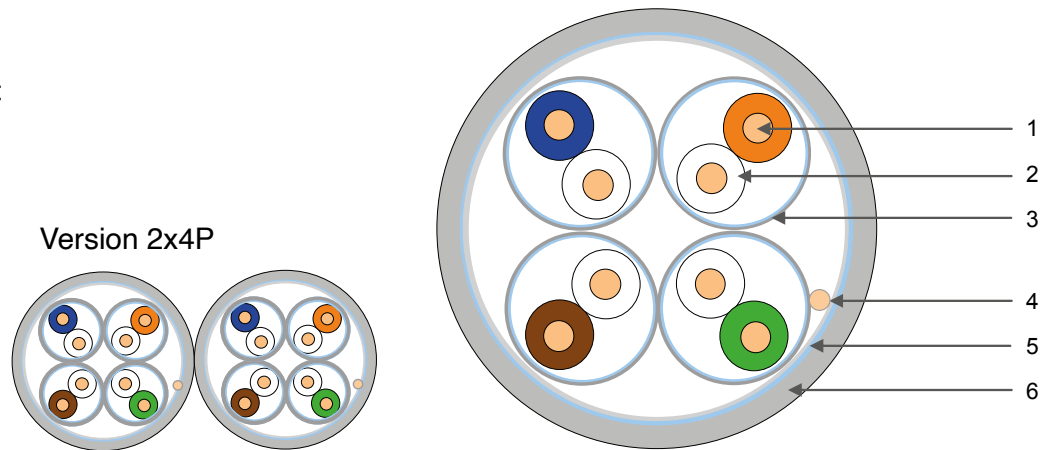

Câble réseau Cat.6A F/FTP

pour applications intérieures

COMPATIBLE

- ▶ Fast Ethernet
- ▶ Gigabit Ethernet
- ▶ 10 Gigabit Ethernet
- ▶ Power Over Ethernet

ALL550xFF LAN Cat.6A F/FTP LSZH Dca

Référence : ALL5504FF 4P
ALL5508FF 2x4P

Famille	Construction	Code couleur
Câble réseau Catégorie 6A conforme IEC 61156-5 et ISO/IEC 11801	[1] Âme conductrice : Cuivre nu massif AWG23/1	Paire Fil A Fil B 1 BLANC BLEU 2 BLANC ORANGE 3 BLANC VERT 4 BLANC MARRON
	[2] Isolation : Polyéthylène. Foam Skin Ø = 1,32 mm Deux fils isolés torsadés en paires [3] Paires écrantées : Ruban Alu/Pet. Alu à l'extérieur 4 paires assemblées [4] Fil de continuité cuivre étamé [5] Ecran : Ruban Alu/Pet Alu à l'intérieur [6] Gaine : Zéro halogène (LSZH) Couleur ral : 7035 Gris Diamètre nominal 4P = 7,0 mm Diamètre nominal 2x4P = 7x14,2 mm	Marquage 4PR : ALL5504FF 4x2 23 AWG F/FTP100 Cat.6A 550 MHz LSZH ISO11801 EN50173 EN50288-5-1 Semaine (2chiffres) Marquage 2x4PR : ALL5508FF 8x2 23 AWG F/FTP100 Cat.6A 550 MHz LSZH ISO11801 EN50173 EN50288-5-1 Semaine (2chiffres)/Année (2chiffres) OF ^{*****} métrique