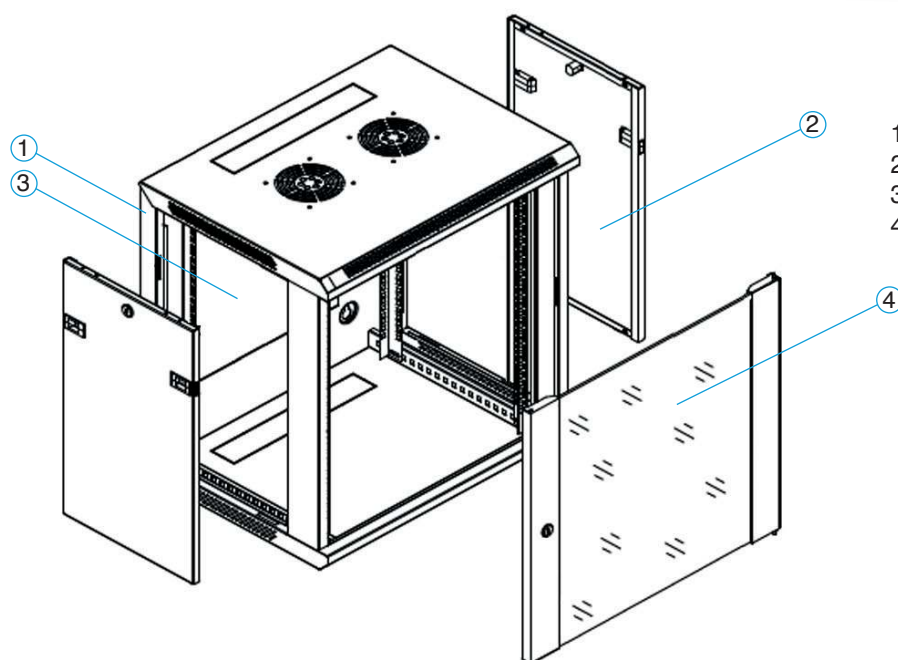

La composition

- Prédécoupé pour passage de câbles au dessus ou en dessous
- 2 flancs latéraux amovibles avec une fermeture à clé
- 4 montants 19" réglables en profondeur
- Une porte en verre SECURIT réversible avec serrure à clé
- Kit de mise à la terre assurant la continuité de masse complète du coffret
- Charge statique admissible 60 Kg
- Une notice de montage
- 2 emplacements sur le dessus pour les ventilateurs
- Des aérations face avant et latérales
- **Les modèles 18 U et 21 U sont livrés avec pieds et roulettes pour éventuelle pose au sol**

Serrure porte avant

Kit de mise à la terre

Vue coté droit

Vue de face

- 1 - Cadre
- 2 - Panneau latérale avec serrure
- 3 - Plaque de montage
- 4 - Porte avant avec serrure

Coffrets 19" Monté - Profondeur 500 mm

Hauteur U	Taille (cm)	Poids (kg)	Référence
6 U	68*58*46	16,50	ALL19PCOF06U50-ME
9 U	68*58*59	19,00	ALL19PCOF09U50-ME
12 U	68*58*72	29,00	ALL19PCOF12U50-ME
15 U	68*58*86	26,00	ALL19PCOF15U50-ME
18 U*	68*58*99	29,00	ALL19PCOF18U50-ME
21 U*	68*58*112	43,00	ALL19PCOF21U50-ME