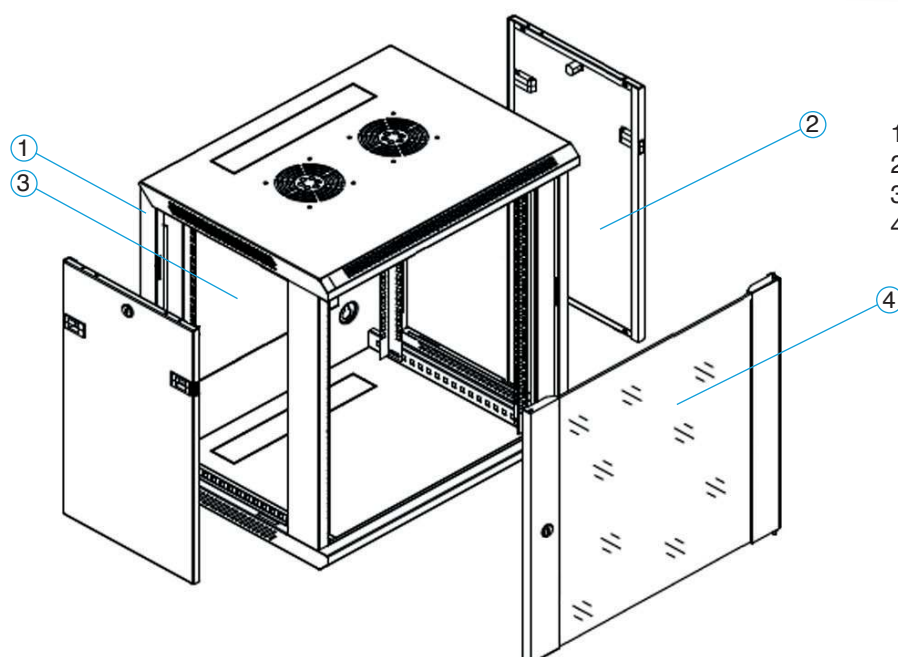

La composition

- Prédéécoupé pour passage de câbles au dessus ou en dessous
- 2 flancs latéraux amovibles avec une fermeture à clé
- 4 montants 19" réglables en profondeur
- Une porte en verre SECURIT réversible avec serrure à clé
- Kit de mise à la terre assurant la continuité de masse complète du coffret
- Charge statique admissible 60 Kg
- Une notice de montage
- 2 emplacements sur le dessus pour les ventilateurs
- Des aérations face avant et latérales
- **Les modèles 18 U et 21 U sont livrés avec pieds et roulettes pour éventuelle pose au sol**

Serrure porte avant

Kit de mise à la terre

Vue coté droit

Vue de face

- 1 - Cadre
- 2 - Panneau latérale avec serrure
- 3 - Plaque de montage
- 4 - Porte avant avec serrure

Coffrets 19" Monté - Profondeur 500 mm

Hauteur U	Taille (cm)	Poids (kg)	Référence
6 U	68*58*46	16,50	ALL19PCOF06U50-ME
9 U	68*58*59	19,00	ALL19PCOF09U50-ME
12 U	68*58*72	29,00	ALL19PCOF12U50-ME
15 U	68*58*86	26,00	ALL19PCOF15U50-ME
18 U*	68*58*99	29,00	ALL19PCOF18U50-ME
21 U*	68*58*112	43,00	ALL19PCOF21U50-ME