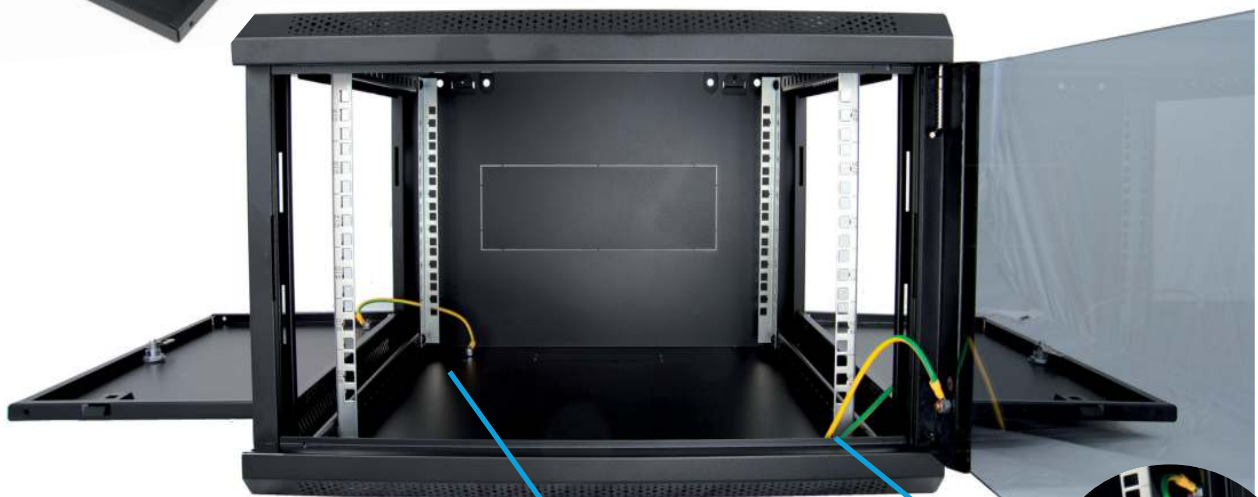

Coffrets 19" Montés

de profondeur 500 et 600 mm

Les avantages

Livré montés, un gain temps pour vos déploiements et prestations.

- Equipé de 4 montants 19" réglables et d'une porte avant en verre SECURIT réversible.
- La porte et panneaux latéraux sont équipés de serrures.
- Monté et soudé il n'est pas démontable et apporte une grande rigidité avec un poids inférieur aux coffrets en kit.

La composition

- Prédéécoupé pour passage de câbles au dessus ou en dessous
- 2 flancs latéraux amovibles avec une fermeture à clé
- 4 montants 19" réglables en profondeur
- Une porte en verre SECURIT réversible avec serrure à clé
- Kit de mise à la terre assurant la continuité de masse complète du coffret
- Charge statique admissible 60 Kg
- Une notice de montage
- 2 emplacements sur le dessus pour les ventilateurs
- Des aérations face avant et latérales
- **Les modèles 18 U et 21 U sont livrés avec pieds et roulettes pour éventuelle pose au sol**

Serrure porte avant

Kit de mise à la terre

Vue coté droit

Vue de face

- 1 - Cadre
- 2 - Panneau latérale avec serrure
- 3 - Plaque de montage
- 4 - Porte avant avec serrure

Coffrets 19" Monté - Profondeur 500 mm

* Les modèles 18 U et 21 U sont livrés avec pieds plus roulettes, pour pose éventuelle au sol.