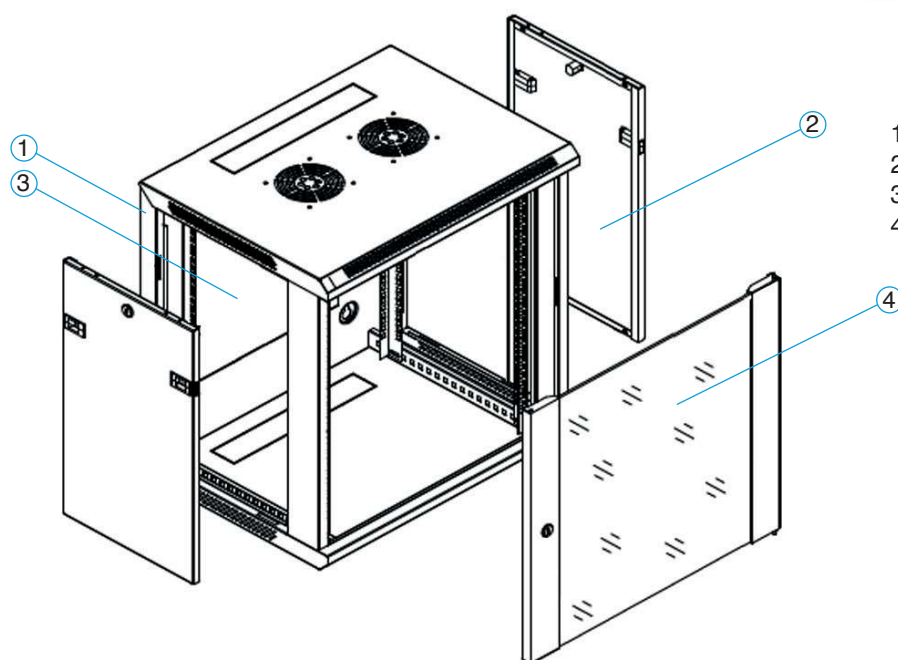

La composition

- Prédéécoupé pour passage de câbles au dessus ou en dessous
- 2 flancs latéraux amovibles avec une fermeture à clé
- 4 montants 19" réglables en profondeur
- Une porte en verre SECURIT réversible avec serrure à clé
- Kit de mise à la terre assurant la continuité de masse complète du coffret
- Charge statique admissible 60 Kg
- Une notice de montage
- 2 emplacements sur le dessus pour les ventilateurs
- Des aérations face avant et latérales
- **Les modèles 18 U et 21 U sont livrés avec pieds et roulettes pour éventuelle pose au sol**

Serrure porte avant

Kit de mise à la terre

Vue coté droit

Vue de face

- 1 - Cadre
- 2 - Panneau latérale avec serrure
- 3 - Plaque de montage
- 4 - Porte avant avec serrure

Coffrets 19" Monté - Profondeur 500 mm

Hauteur U	Taille (cm)	Poids (kg)	Référence
6 U	68*58*46	16,50	ALL19PCOF06U50-ME
9 U	68*58*59	19,00	ALL19PCOF09U50-ME
12 U	68*58*72	29,00	ALL19PCOF12U50-ME
15 U	68*58*86	26,00	ALL19PCOF15U50-ME
18 U*	68*58*99	29,00	ALL19PCOF18U50-ME
21 U*	68*58*112	43,00	ALL19PCOF21U50-ME