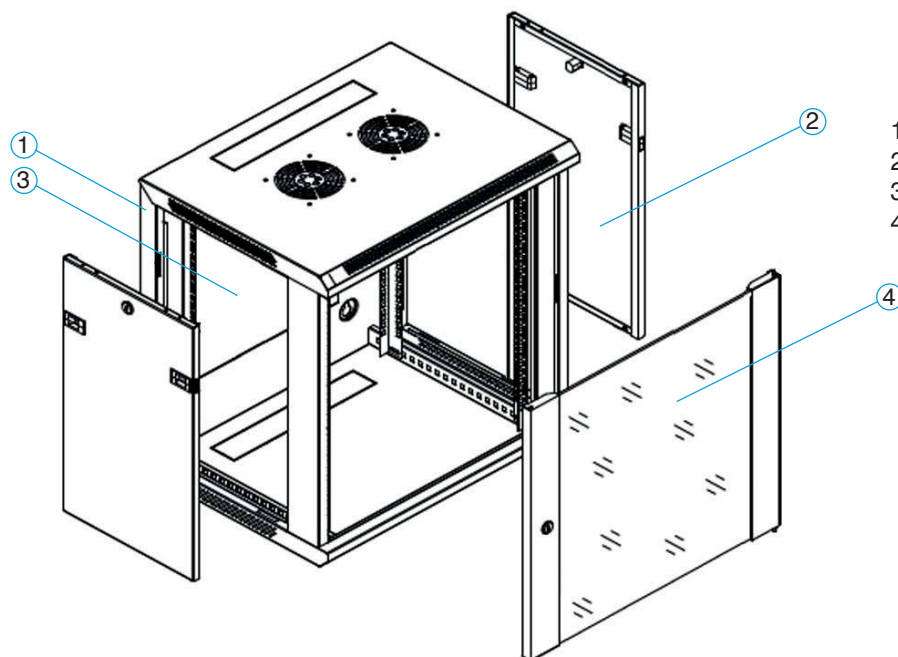

La composition

- Prédécoupé pour passage de câbles au dessus ou en dessous
- 2 flancs latéraux amovibles avec une fermeture à clé
- 4 montants 19" réglables en profondeur
- Une porte en verre SECURIT réversible avec serrure à clé
- Kit de mise à la terre assurant la continuité de masse complète du coffret
- Charge statique admissible 60 Kg
- Une notice de montage
- 2 emplacements sur le dessus pour les ventilateurs
- Des aérations face avant et latérales
- **Les modèles 18 U et 21 U sont livrés avec pieds et roulettes pour éventuelle pose au sol**

Serrure porte avant

Kit de mise à la terre

Vue coté droit

Vue de face

- 1 - Cadre
- 2 - Panneau latérale avec serrure
- 3 - Plaque de montage
- 4 - Porte avant avec serrure

Coffrets 19" Monté - Profondeur 500 mm

Hauteur U	Taille (cm)	Poids (kg)	Référence
6 U	68*58*46	16,50	ALL19PCOF06U50-ME
9 U	68*58*59	19,00	ALL19PCOF09U50-ME
12 U	68*58*72	29,00	ALL19PCOF12U50-ME
15 U	68*58*86	26,00	ALL19PCOF15U50-ME
18 U*	68*58*99	29,00	ALL19PCOF18U50-ME
21 U*	68*58*112	43,00	ALL19PCOF21U50-ME