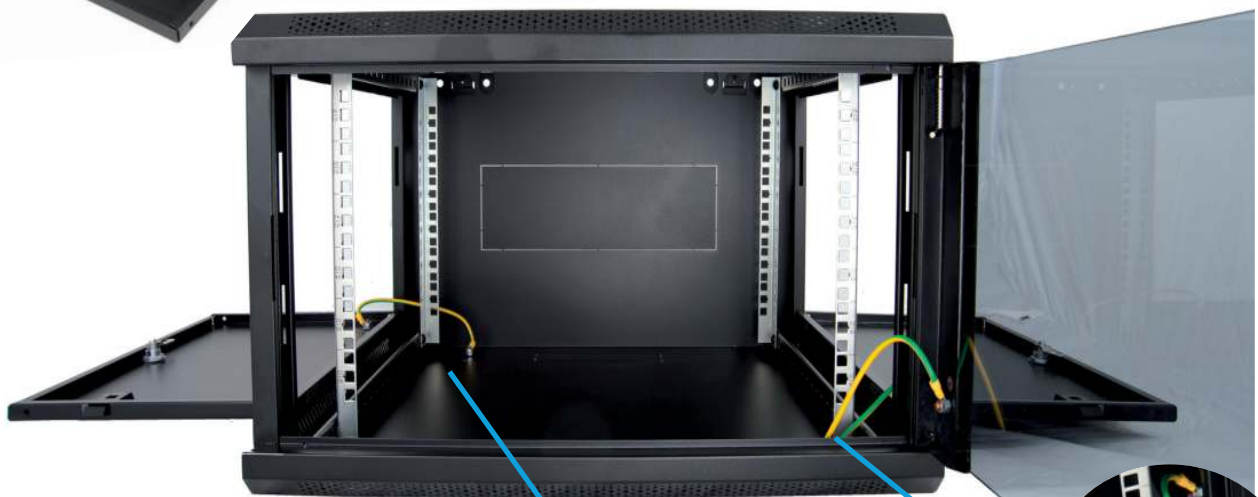

Coffrets 19" Montés

de profondeur 500 et 600 mm

Les avantages

Livré montés, un gain temps pour vos déploiements et prestations.

- Equipé de 4 montants 19" réglables et d'une porte avant en verre SECURIT réversible.
- La porte et panneaux latéraux sont équipés de serrures.
- Monté et soudé il n'est pas démontable et apporte une grande rigidité avec un poids inférieur aux coffrets en kit.

La composition

- Prédécoupé pour passage de câbles au dessus ou en dessous
- 2 flancs latéraux amovibles avec une fermeture à clé
- 4 montants 19" réglables en profondeur
- Une porte en verre SECURIT réversible avec serrure à clé
- Kit de mise à la terre assurant la continuité de masse complète du coffret
- Charge statique admissible 60 Kg
- Une notice de montage
- 2 emplacements sur le dessus pour les ventilateurs
- Des aérations face avant et latérales
- **Les modèles 18 U et 21 U sont livrés avec pieds et roulettes pour éventuelle pose au sol**

Serrure porte avant

Kit de mise à la terre

Vue coté droit

Vue de face

- 1 - Cadre
- 2 - Panneau latérale avec serrure
- 3 - Plaque de montage
- 4 - Porte avant avec serrure

Coffrets 19" Monté - Profondeur 500 mm

* Les modèles 18 U et 21 U sont livrés avec pieds plus roulettes, pour pose éventuelle au sol.