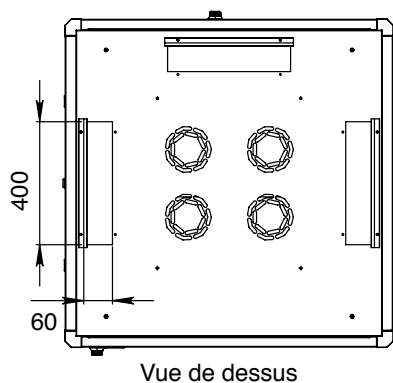

Écran d'affichage de température digital extérieur

Poignée escamotable pivotante à serrure 3 points

- Le toit a 3 ouvertures ; 2 latérales et une positionnée à l'arrière de 400*60 mm, équipé de brosses pour faciliter vos entrées de câbles par le haut
- La plaque de sol a 2 ouvertures (identiques au toit) équipées de brosses ainsi qu'un panneau central coulissant
- Nos baies de 800 mm de large sont équipées de série avec deux guide-cordons verticaux pour optimiser vos passages de câbles. Les capots pivotants et amovibles permettent un rangement net, précis et discret une fois votre installation terminée
- L'ensemble des baies BlueLan peut recevoir des ventilateurs spécifiques de la marque BlueLan (voir accessoires)
- Expédiées vissées sur palette, les baies sont livrées avec 4 vérins réglables (roulettes en option)
- Fabriquées en acier laminé à froid. Cadre et montants en 2,0 mm, autres éléments en 1,5 mm
- Indice de protection : IP20
- Conforme aux normes : ANSI/EIA RS-310-D, IEC297-2, DIN41494 PART1, DIN41494 PART7
- Peinture poudre Noire Satinée RAL 9004 épaisseur de couche entre 80µm -100µm
- Largeurs disponibles 600 mm et 800 mm
- Profondeurs disponibles en 600, 800, 1 000 et 1 200 mm

Vue portes ouvertes

Montants 19" réglables sérigraphiés et numérotés

Poignée escamotable pivotante à serrure avec 3 points de fermeture

Plaque de sol avec entrée de câble coulissante et 2 ouvertures équipées de brosses

Kit de mise à la terre à raccordement rapide

Baie Serveur Complète :
ALL19PBCC42U8080BL

Baie Câblage Complète

ALL19PBCC42U8080BL

Référence	Hauteur en mm
ALL19PBCC24U8080BL	1186
ALL19PBCC42U8080BL	1986
ALL19PBCC47U8080BL	2208