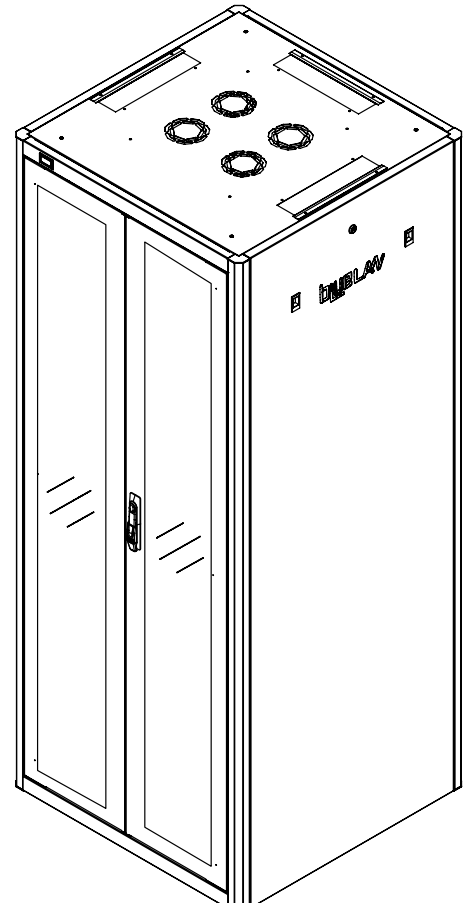

Baies Câbling Complètes

ALL19PBCV42U8080BL

Les baies BCV sont identiques en tout point aux Baies Câbling Complètes, sauf pour la porte avant qui est une porte salon en verre.