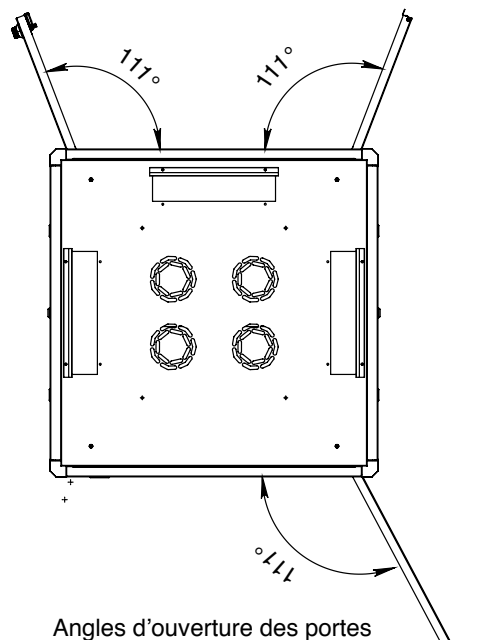

Écran d'affichage de température digital extérieur

Poignée escamotable pivotante à serrure 3 points

- Le toit a 3 ouvertures ; 2 latérales et une positionnée à l'arrière de 400*60 mm, équipé de brosses pour faciliter vos entrées de câbles par le haut
- La plaque de sol a 2 ouvertures (identiques au toit) équipées de brosses ainsi qu'un panneau central coulissant
- Nos baies de 800 mm de large sont équipées de série avec deux guide-cordons verticaux pour optimiser vos passages de câbles. Les capots pivotants et amovibles permettent un rangement net, précis et discret une fois votre installation terminée
- L'ensemble des baies BlueLan peut recevoir des ventilateurs spécifiques de la marque BlueLan (voir accessoires)
- Expédiées vissées sur palette, les baies sont livrées avec 4 vérins réglables (roulettes en option)
- Fabriquées en acier laminé à froid. Cadre et montants en 2,0 mm, autres éléments en 1,5 mm
- Indice de protection : IP20
- Conforme aux normes : ANSI/EIA RS-310-D, IEC297-2, DIN41494 PART1, DIN41494 PART7
- Peinture poudre Noire Satinée RAL 9004 épaisseur de couche entre 80µm -100µm
- Largeurs disponibles 600 mm et 800 mm
- Profondeurs disponibles en 600, 800, 1 000 et 1 200 mm

Vue portes ouvertes

Montants 19" réglables sérigraphiés et numérotés

Poignée escamotable pivotante à serrure avec 3 points de fermeture

Plaque de sol avec entrée de câble coulissante et 2 ouvertures équipées de brosses

Kit de mise à la terre à raccordement rapide

Baie Serveur Complète :
ALL19PBCC42U8080BL

Baie Câblage Complète

ALL19PBCC42U8080BL

Référence	Hauteur en mm
ALL19PBCC24U8080BL	1186
ALL19PBCC42U8080BL	1986
ALL19PBCC47U8080BL	2208