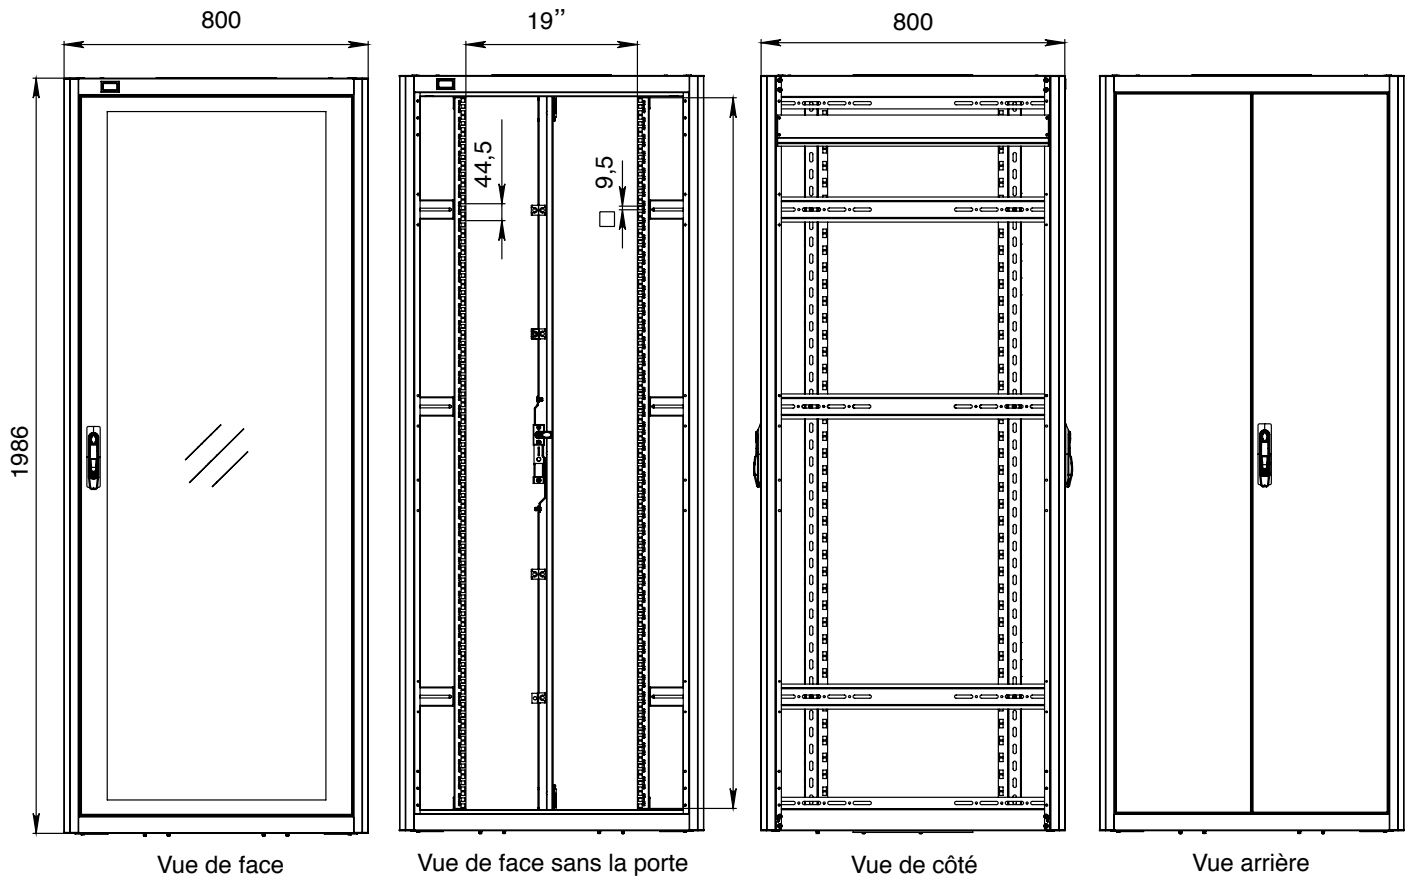

Baies Câbling Extensions

ALL19PBCE42U8080BL