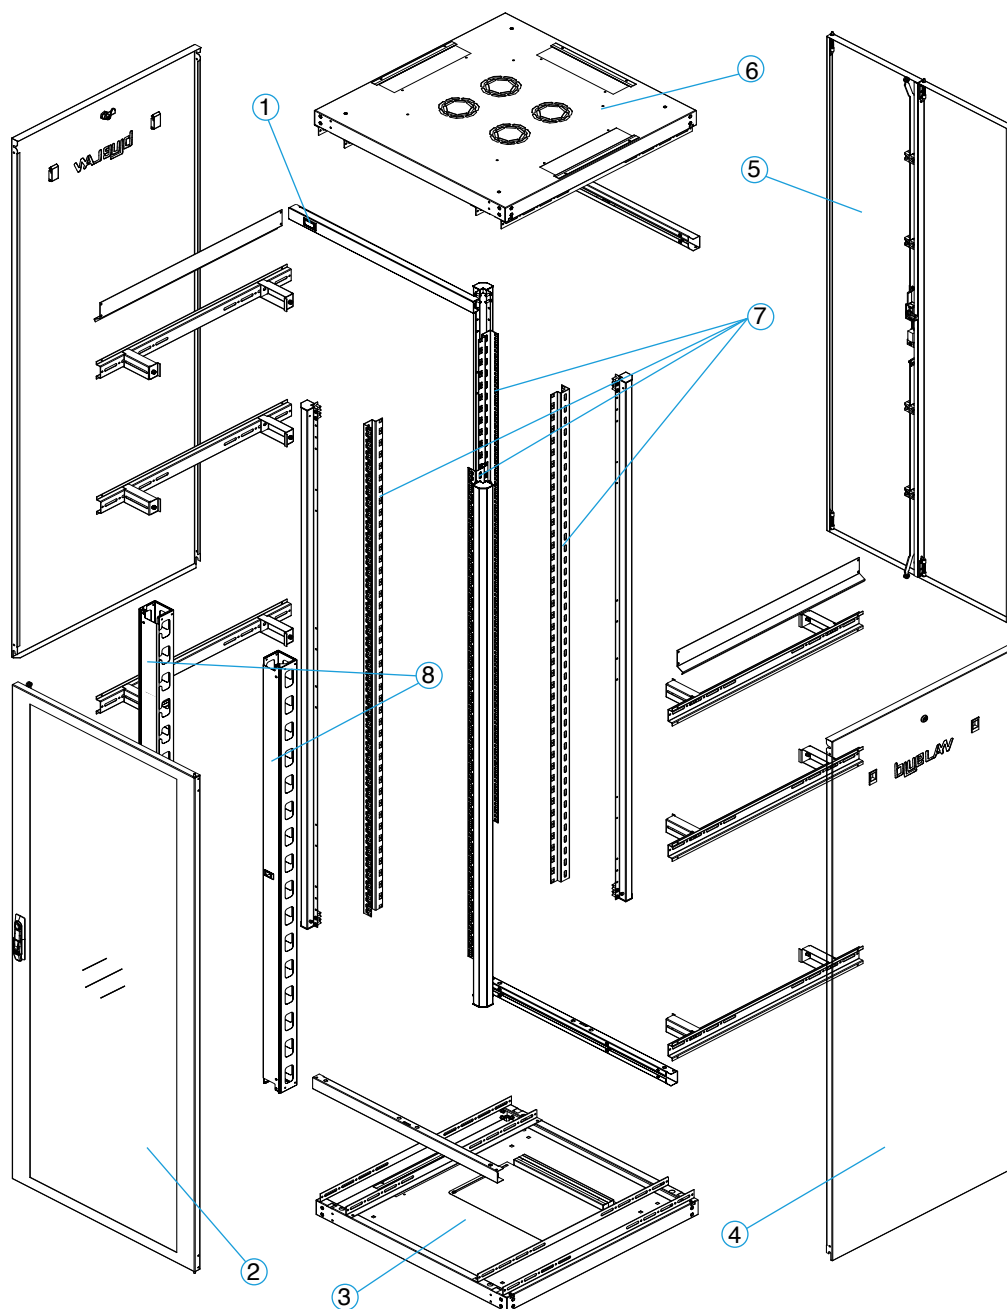

Écran d'affichage de température digital extérieur

Poignée escamotable pivotante à serrure 3 points

- Le toit a 3 ouvertures ; 2 latérales et une positionnée à l'arrière de 400*60 mm, équipé de brosses pour faciliter vos entrées de câbles par le haut
- La plaque de sol a 2 ouvertures (identiques au toit) équipées de brosses ainsi qu'un panneau central coulissant
- Nos baies de 800 mm de large sont équipées de série avec deux guide-cordons verticaux pour optimiser vos passages de câbles. Les capots pivotants et amovibles permettent un rangement net, précis et discret une fois votre installation terminée
- L'ensemble des baies BlueLan peut recevoir des ventilateurs spécifiques de la marque BlueLan (voir accessoires)
- Expédiées vissées sur palette, les baies sont livrées avec 4 vérins réglables (roulettes en option)
- Fabriquées en acier laminé à froid. Cadre et montants en 2,0 mm, autres éléments en 1,5 mm
- Indice de protection : IP20
- Conforme aux normes : ANSI/EIA RS-310-D, IEC297-2, DIN41494 PART1, DIN41494 PART7
- Peinture poudre Noire Satinée RAL 9004 épaisseur de couche entre 80µm -100µm
- Largeurs disponibles 600 mm et 800 mm
- Profondeurs disponibles en 600, 800, 1 000 et 1 200 mm

Vue portes ouvertes

Montants 19" réglables sérigraphiés et numérotés

Poignée escamotable pivotante à serrure avec 3 points de fermeture

Plaque de sol avec entrée de câble coulissante et 2 ouvertures équipées de brosses

Baie Câbling Complète

ALL19PBCC42U8080BL

Plaque supérieure avec 3 ouvertures équipées de brosses

- 1 - Affichage température numérique
- 2 - Porte avant avec système de verrouillage à 3 points
- 3 - Plaque de sol à 2 ouvertures identiques au toit, équipées de brosses ainsi qu'un panneau central coulissant
- 4 - Panneau latéral avec serrure à clef et loquets de fixation
- 5 - Porte arrière double ouverture, avec système de verrouillage à 3 points
- 6 - Toit avec 3 ouvertures équipées de brosses
- 7 - 4 montants 19"
- 8 - Guide-cordons verticaux