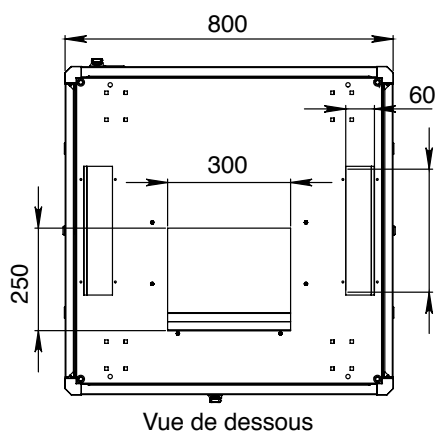

Écran d'affichage de température digital extérieur

Poignée escamotable pivotante à serrure 3 points

- Le toit a 3 ouvertures ; 2 latérales et une positionnée à l'arrière de 400*60 mm, équipé de brosses pour faciliter vos entrées de câbles par le haut
- La plaque de sol a 2 ouvertures (identiques au toit) équipées de brosses ainsi qu'un panneau central coulissant
- Nos baies de 800 mm de large sont équipées de série avec deux guide-cordons verticaux pour optimiser vos passages de câbles. Les capots pivotants et amovibles permettent un rangement net, précis et discret une fois votre installation terminée
- L'ensemble des baies BlueLan peut recevoir des ventilateurs spécifiques de la marque BlueLan (voir accessoires)
- Expédiées vissées sur palette, les baies sont livrées avec 4 vérins réglables (roulettes en option)
- Fabriquées en acier laminé à froid. Cadre et montants en 2,0 mm, autres éléments en 1,5 mm
- Indice de protection : IP20
- Conforme aux normes : ANSI/EIA RS-310-D, IEC297-2, DIN41494 PART1, DIN41494 PART7
- Peinture poudre Noire Satinée RAL 9004 épaisseur de couche entre 80µm -100µm
- Largeurs disponibles 600 mm et 800 mm
- Profondeurs disponibles en 600, 800, 1 000 et 1 200 mm

Vue portes ouvertes

Montants 19" réglables sérigraphiés et numérotés

Poignée escamotable pivotante à serrure avec 3 points de fermeture

Plaque de sol avec entrée de câble coulissante et 2 ouvertures équipées de brosses

Kit de mise à la terre à raccordement rapide

Baie Serveur Complète :
ALL19PBCC42U8080BL

Baie Câblage Complète

ALL19PBCC42U8080BL

Référence	Hauteur en mm
ALL19PBCC24U8080BL	1186
ALL19PBCC42U8080BL	1986
ALL19PBCC47U8080BL	2208