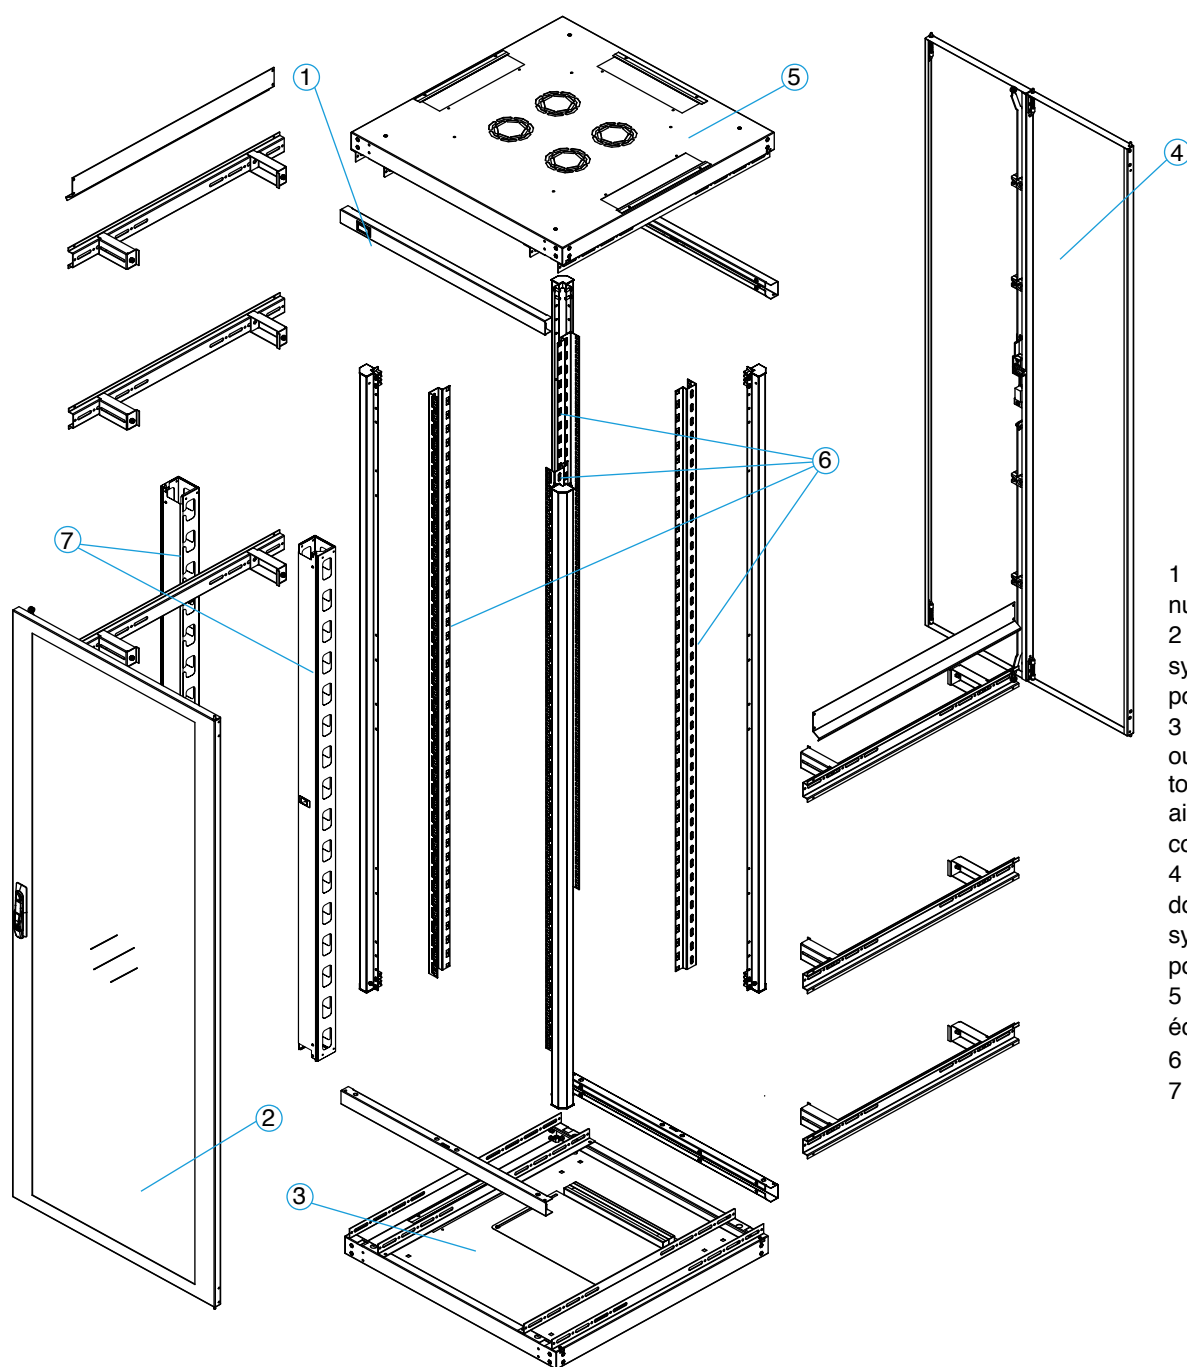

Écran d'affichage de température digital extérieur

Poignée escamotable pivotante à serrure 3 points

- Le toit a 3 ouvertures ; 2 latérales et une positionnée à l'arrière de 400*60 mm, équipé de brosses pour faciliter vos entrées de câbles par le haut
- La plaque de sol a 2 ouvertures (identiques au toit) équipées de brosses ainsi qu'un panneau central coulissant
- Nos baies de 800 mm de large sont équipées de série avec deux guide-cordons verticaux pour optimiser vos passages de câbles. Les capots pivotants et amovibles permettent un rangement net, précis et discret une fois votre installation terminée
- L'ensemble des baies BlueLan peut recevoir des ventilateurs spécifiques de la marque BlueLan (voir accessoires)
- Expédiées vissées sur palette, les baies sont livrées avec 4 vérins réglables (roulettes en option)
- Fabriquées en acier laminé à froid. Cadre et montants en 2,0 mm, autres éléments en 1,5 mm
- Indice de protection : IP20
- Conforme aux normes : ANSI/EIA RS-310-D, IEC297-2, DIN41494 PART1, DIN41494 PART7
- Peinture poudre Noire Satinée RAL 9004 épaisseur de couche entre 80µm -100µm
- Largeurs disponibles 600 mm et 800 mm
- Profondeurs disponibles en 600, 800, 1 000 et 1 200 mm

Baie Câbling Extension ALL19PBCE42U8080BL

- 1 - Affichage température numérique
- 2 - Porte avant avec système de verrouillage à 3 points
- 3 - Plaque de sol à 2 ouvertures identiques au toit, équipées de brosses ainsi qu'un panneau central coulissant
- 4 - Porte arrière double ouverture, avec système de verrouillage à 3 points
- 5 - Toit avec 3 ouvertures équipées brosses
- 6 - 4 montants 19"
- 7 - Guide-cordons verticaux