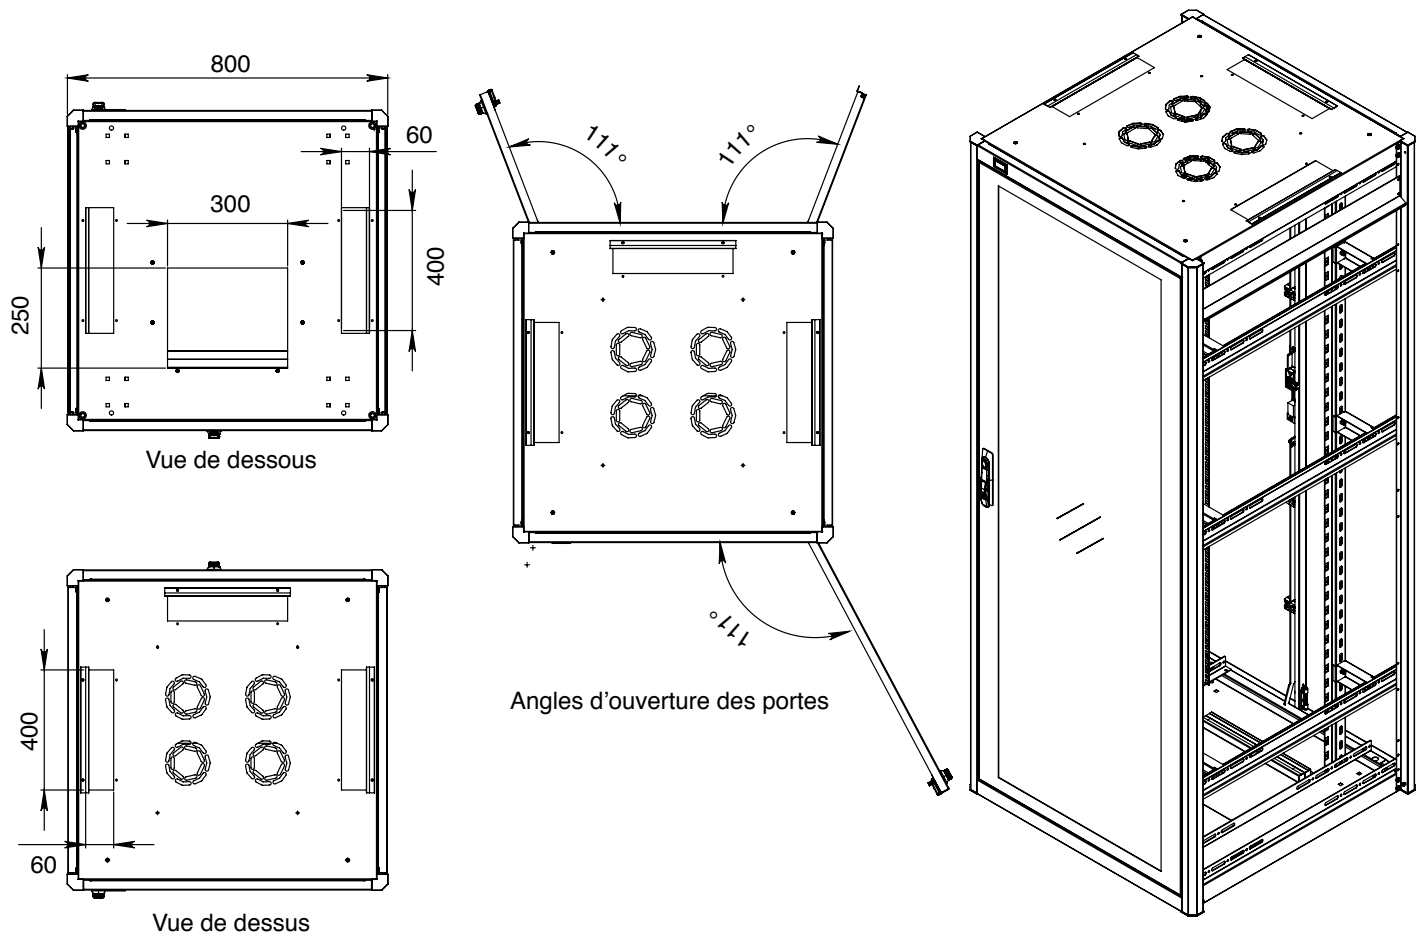

Baies Câbling Extensions

ALL19PBCE42U8080BL