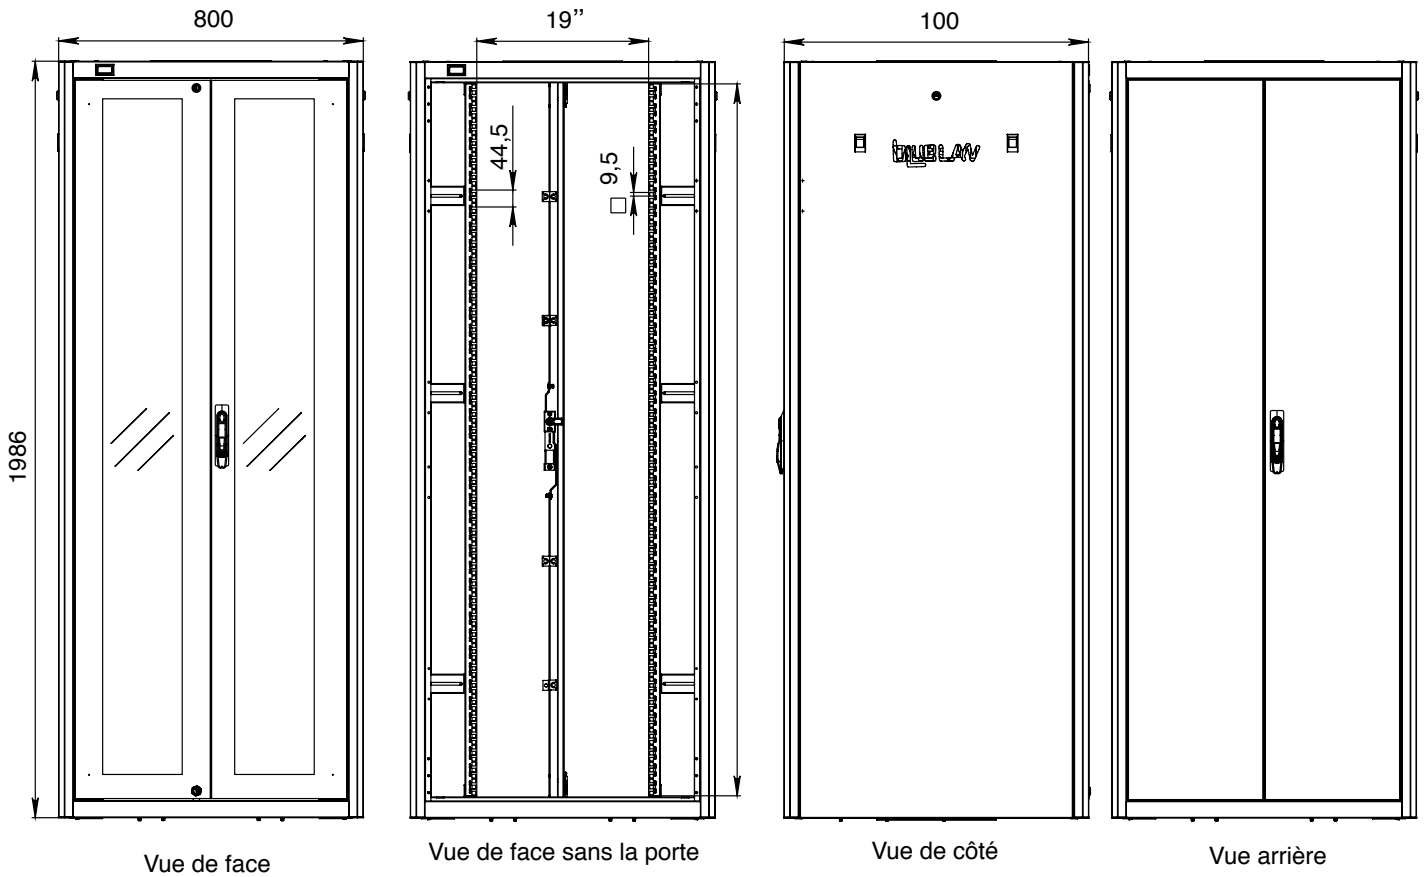

Baies Câbling Complètes

ALL19PBCV42U8080BL

Les baies BCV sont identiques en tout point aux Baies Câbling Complètes, sauf pour la porte avant qui est une porte salon en verre.