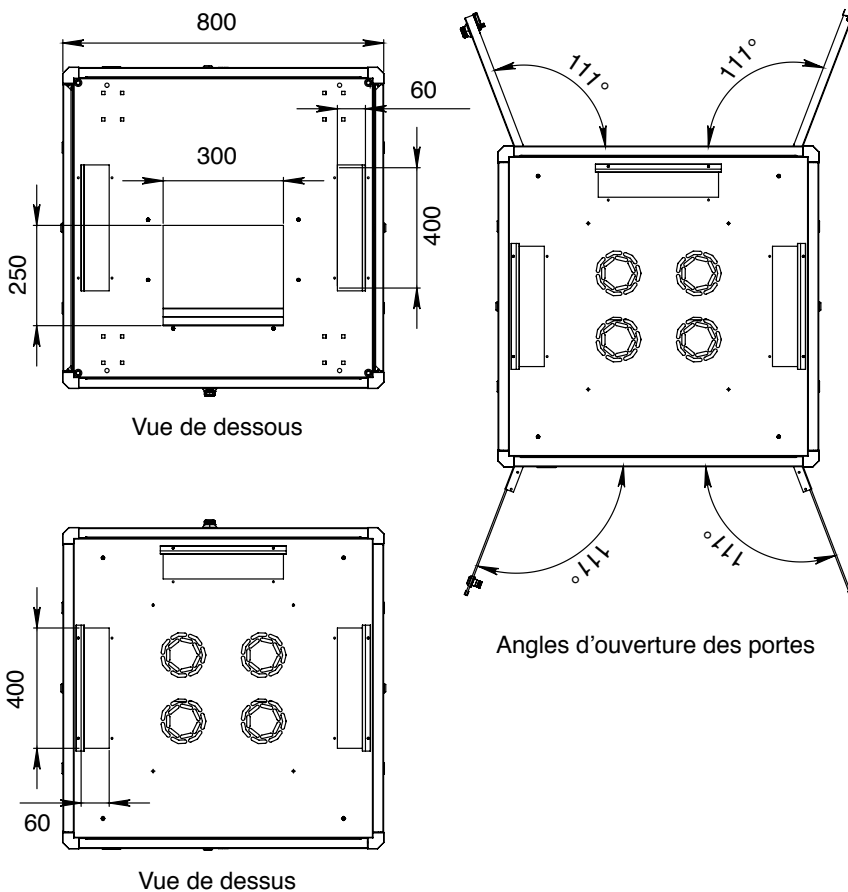

Baies Câbling Complètes

ALL19PBCV42U8080BL

Les baies BCV sont identiques en tout point aux Baies Câbling Complètes, sauf pour la porte avant qui est une porte salon en verre.