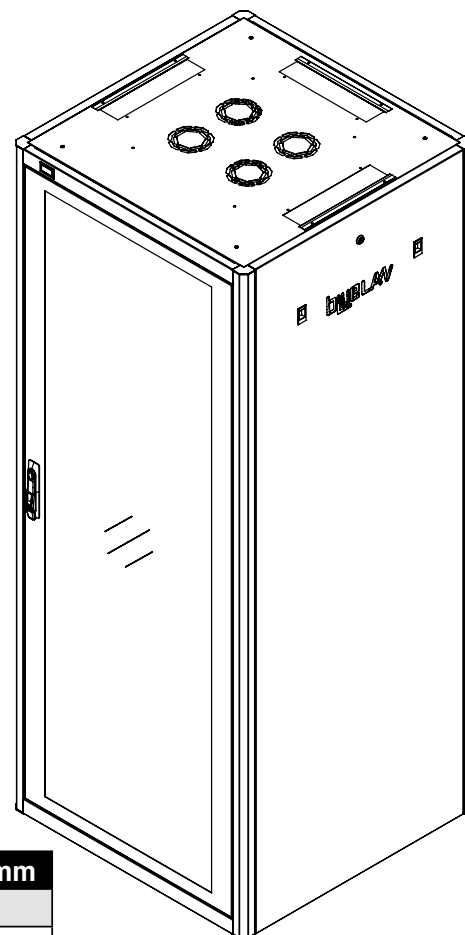

Baie Câblage Complète

ALL19PBCC42U8080BL

Référence	Hauteur en mm
ALL19PBCC24U8080BL	1186
ALL19PBCC42U8080BL	1986
ALL19PBCC47U8080BL	2208