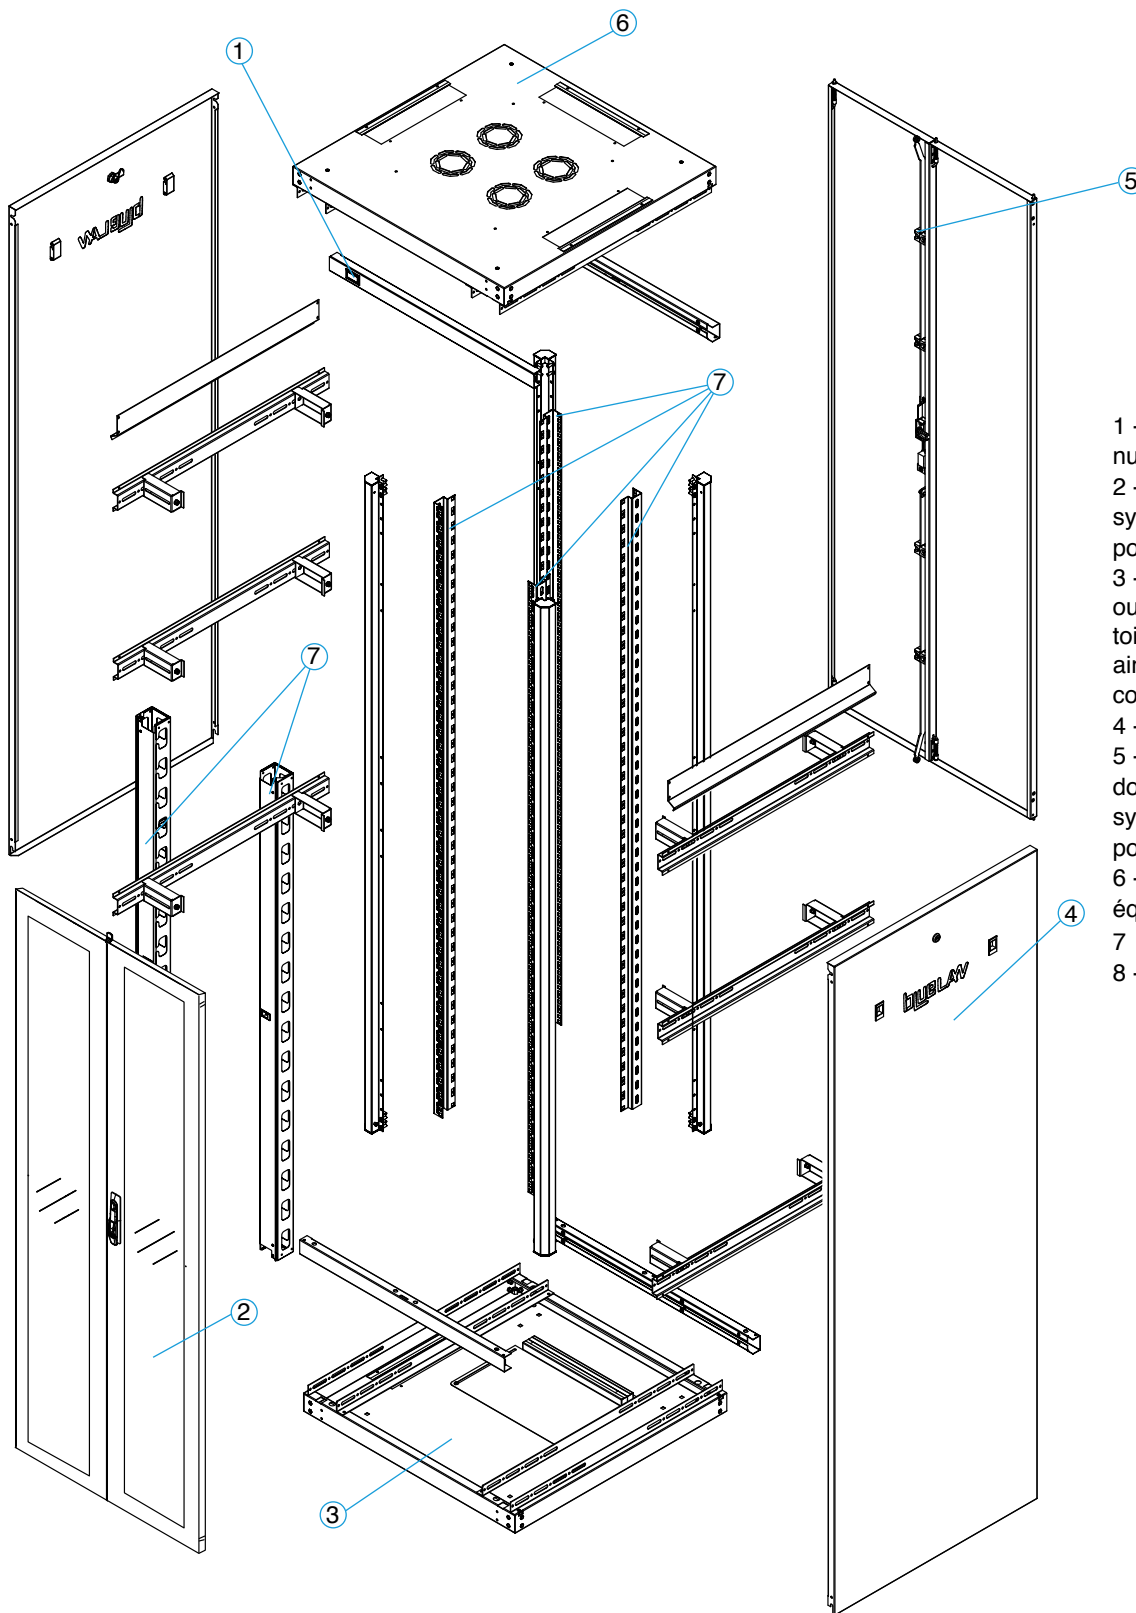

Baie Câbling Complète ALL19PBCV42U8080BL

- 1 - Affichage température numérique
- 2 - Porte avant double avec système de verrouillage à 3 points
- 3 - Plaque de sol à 2 ouvertures identiques au toit, équipées de brosses ainsi qu'un panneau central coulissant
- 4 - Panneaux latéraux
- 5 - Porte arrière double ouverture, avec système de verrouillage à 3 points
- 6 - Toit avec 3 ouvertures équipées de brosses
- 7 - 4 montants 19"
- 8 - Guide-cordons verticaux

Références Baies Câbling Complètes

Hauteur U	Largeur en mm	Hauteur en mm	Profondeur en mm	Référence
42 U	800	1986	800	ALL19PBCV42U8080BL
42 U	800	1986	800	ALL19PBCV42U8080BL