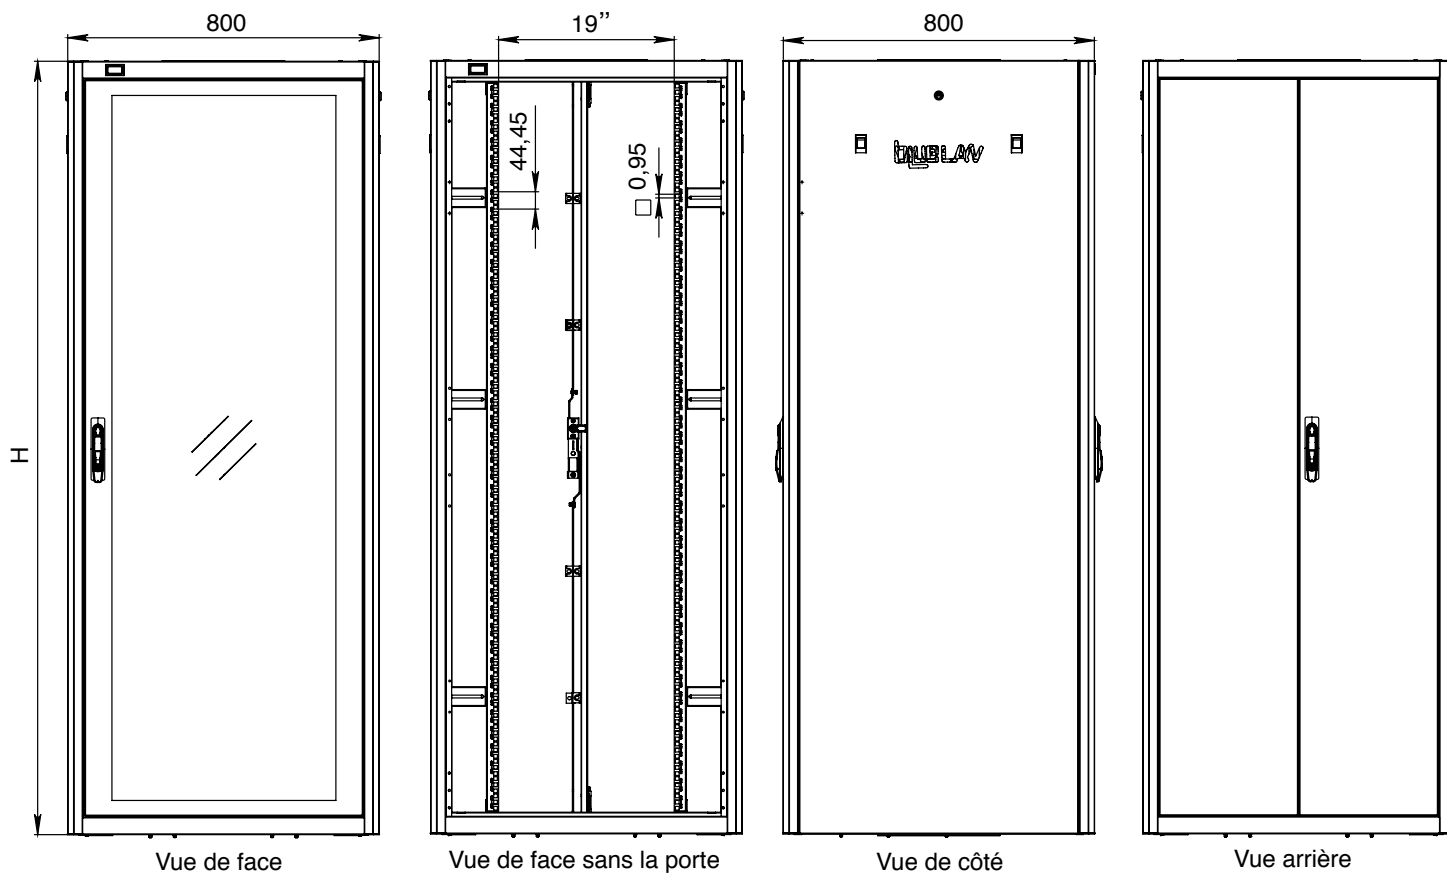

Baie Câblage Complète

ALL19PBCC42U8080BL

Référence	Hauteur en mm
ALL19PBCC24U8080BL	1186
ALL19PBCC42U8080BL	1986
ALL19PBCC47U8080BL	2208