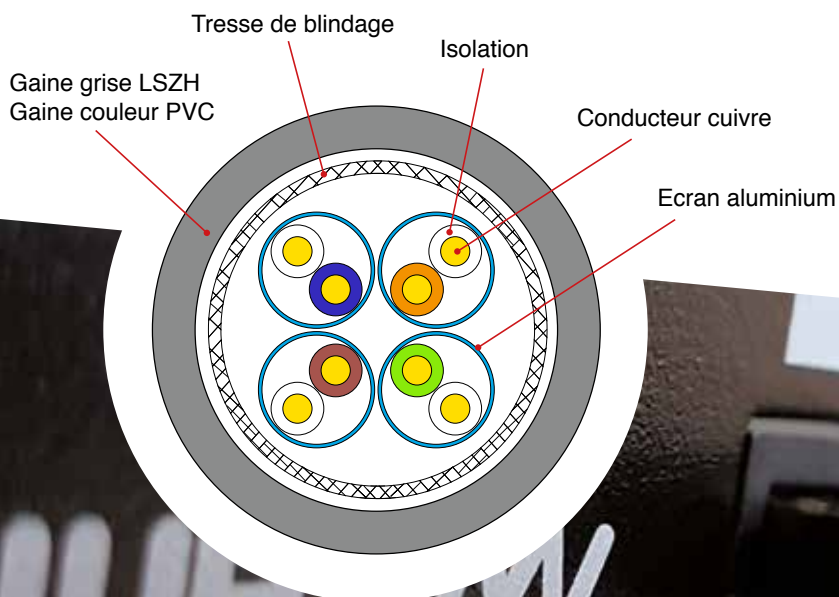

## Caractéristiques

- Catégorie : Cat 6A
- Fréquence : 500 MHz
- Impédance : 100  $\Omega$
- Conducteur : cuivre
- Blindage : par paire avec feuille d'aluminium+ générale avec tresse de blindage
- Norme de câblage : ANSI/TIA568C.2-ISO/IEC 11801
- Gaine grise : LSZH
- Gaine couleur : PVC

## Disponible en 16 longueurs

0,15m - 0,3m - 0,5m - 1m - 1,5m - 2m - 2,5m - 3m - 5m - 7,5m - 10m - 15m - 20m - 25m - 30m - 50m

## Conditionnement

Sachet individuel

Câblage		
CN1	Couleur	CN2
1	Blanc/Orange	1
2	Orange	2
3	Blanc/Vert	3
4	Bleu	4
5	Blanc/Bleu	5
6	Vert	6
7	Blanc/marron	7
8	Marron	8
D	Tresse de blindage	D
T568A-T568B		