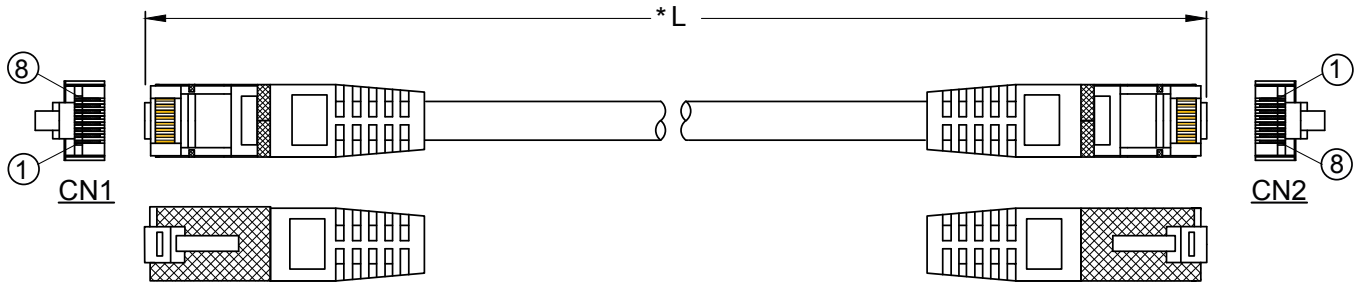

## Disponible en 16 longueurs

0,15m - 0,3m - 0,5m - 1m - 1,5m - 2m - 2,5m - 3m - 5m - 7,5m - 10m - 15m - 20m - 25m - 30m - 50m

## Conditionnement

Sachet individuel

Câblage		
CN1	Couleur	CN2
1	Blanc/Orange	1
2	Orange	2
3	Blanc/Vert	3
4	Bleu	4
5	Blanc/Bleu	5
6	Vert	6
7	Blanc/marron	7
8	Marron	8
D	Tresse de blindage	D
T568A-T568B		