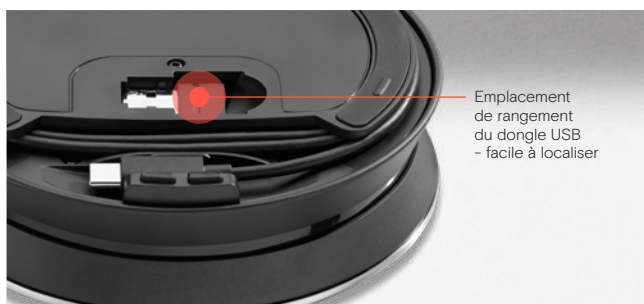

EXPAND 30

Vue d'ensemble du produit

Se connecte au	Nom du produit	Description	Taille de la salle de réunion	Détails	Code EAN / UPC
PC, smartphone et tablette via Bluetooth® / USB-C* / NFC 	EXPAND SP 30 Art. n° 1000223	Speakerphone Bluetooth®, avec câble USB-C dont adaptateur USB-C vers USB-A Optimisé pour UC et certifié pour Skype Entreprise**		Appel, multimédia et écoute de musique	EAN: 5 71478 00024 2 UPC: 8 400644024 4
	EXPAND SP 30 + Art. n° 1000224	Speakerphone Bluetooth® avec câble USB-C et dongle USB, dont adaptateur USB-C vers USB-A Optimisé pour UC et Certifié pour Skype Entreprise**		Appel, multimédia et écoute de musique	EAN: 5 71478 00025 9 UPC: 8 400644025 1
	EXPAND SP 30T Art. n° 1000225	Speakerphone Bluetooth®, avec câble USB-C et dongle USB dont adaptateur USB-C vers USB-A Optimisé pour UC et certifié pour Microsoft Teams (certification en cours)**		Appel, multimédia et écoute de musique	EAN: 5 71478 00026 6 UPC: 8 400644026 8

* La connectivité USB-C est optimisée pour une utilisation sur PC et Mac. Lorsque USB-C est connecté à un smartphone ou à une tablette, les performances dépendent de l'appareil.

** La certification Skype Entreprise / Microsoft Teams s'applique lorsque l'USB / dongle USB / USB-C est connecté à un PC ou un Mac.