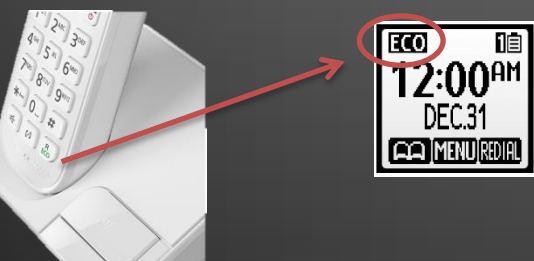

Gamme KX-TGC41

Téléphone d'intérieur compact et design

AVANTAGES

Nuisance Call Block

Possibilité de blocage de numéros importuns ainsi que des types de numéros prédéfinis comme les appels commençant par 0800

KX-TGC412FRW
sans répondeur

Eco Mode à accès direct

Gardez la maîtrise de votre téléphone et gérez par un simple appui touche la consommation électrique

Autres avantages

- Répertoire 50 noms et numéros
- Fonction main Libre ,haut parleur sur le téléphone
- Conférence Call avec une ligne extérieure
- Intercom*

* Disponible uniquement avec KX-TGC412FRW

50

Répertoire

18h

Autonomie en communication

200h

Autonomie en veille