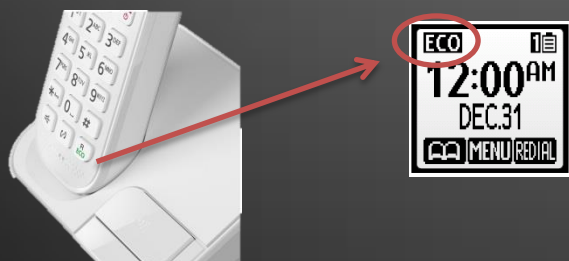

KX-TGC412FRW
sans répondeur

Eco Mode à accès direct

Gardez la maîtrise de votre téléphone et gérez par un simple appui touche la consommation électrique

Autres avantages

- Répertoire 50 noms et numéros
- Fonction main Libre ,haut parleur sur le téléphone
- Conférence Call avec une ligne extérieure
- Intercom*