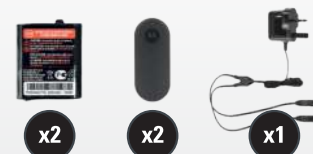

LES DEUX VERSIONS

POUR PLUS D'INFORMATIONS, VISITEZ NOTRE SITE WEB :

motorolasolutions.com/talkabout

AIMEZ-NOUS SUR FACEBOOK

[facebook.com/MotorolaTalkaboutWalkieTalkies](https://www.facebook.com/MotorolaTalkaboutWalkieTalkies)

TALKABOUT T62 Twin Pack rouge & Chgr UK: B6P00810RDRMAW
TALKABOUT T62 Twin Pack rouge & Chgr WE: B6P00811RDRMAW

TALKABOUT T62 Twin Pack bleu & Chgr WE: B6P00811LDRMAW
TALKABOUT T62 Twin Pack bleu & Chgr UK: B6P00810LDRMAW

*En fonction du relief et des conditions climatiques.

**Restreint à 8 canaux en Russie en vertu de la loi (voir le guide d'utilisation). Veuillez vous reporter au guide de l'utilisateur

***Sur la base sur un cycle d'utilisation standard de 5/5/90.

MOTOROLA, MOTOROLA SOLUTIONS et le logo stylisé M sont des marques commerciales ou des marques déposées de Motorola Trademark Holdings, LLC, et sont utilisées sous licence. Les autres marques appartiennent à leurs propriétaires respectifs. © (2018) Motorola Solutions, Inc. Tous droits réservés.