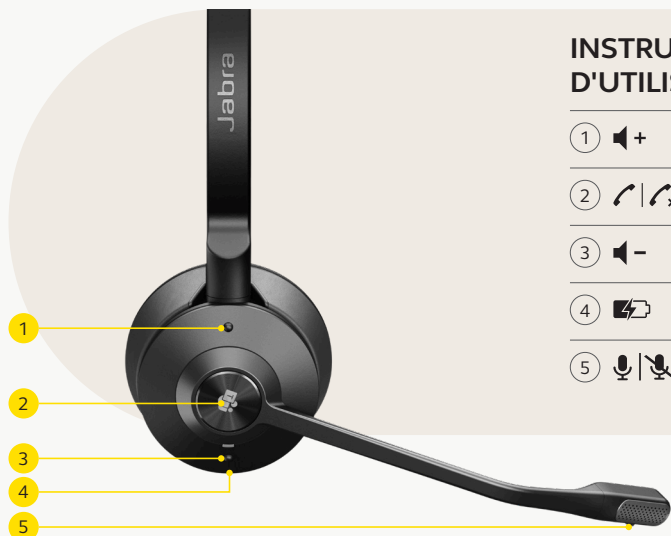

FLEXIBLE, PORTABLE, RÉSISTANT

Le Link 400 se distingue des adaptateurs traditionnels par son design flexible unique qui lui permet de résister aux torsions, même si vous le laissez branché à votre ordinateur pendant vos déplacements. L'adaptateur est également compatible avec les micro-casques Engage 65 et 75.¹ **Où que vous alliez, l'Engage 55 est prêt à vous accompagner.**

¹ Mise à jour du firmware requise. Le modèle Link 400 Microsoft Teams est utilisable uniquement avec l'Engage 55.

² Autonomie allant jusqu'à 13 heures pour les modèles stéréo et mono et 9 heures pour le modèle convertible.

³ Modèles stéréo et mono. Déconseillé pour le modèle convertible.

INSTRUCTIONS D'INSTALLATION

Branchez l'adaptateur préappairé Jabra Link 400 dans un port USB de votre ordinateur

PLUSIEURS STYLES DE MAINTIEN

Choix entre modèles stéréo, mono et convertible

INSTRUCTIONS D'UTILISATION

- ① Appuyez 1x
- ② Appuyez 1x
- ③ Appuyez 1x
- ④ Port de recharge
- ⑤ Appuyez 1x pendant un appel

Plus d'infos sur jabra.fr/help/engage55