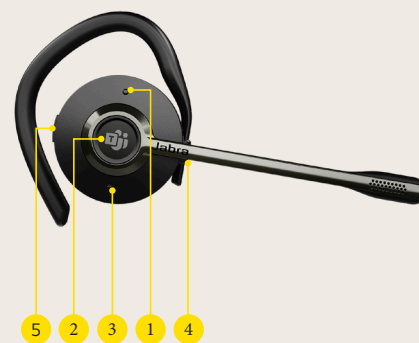

³ Modèles stéréo et mono. Déconseillé pour le modèle convertible.

INSTRUCTIONS D'INSTALLATION

Branchez l'adaptateur préappairé Jabra Link 400 dans un port USB de votre ordinateur

PLUSIEURS STYLES DE MAINTIEN

Choix entre modèles stéréo, mono et convertible

INSTRUCTIONS D'UTILISATION

- ① Appuyez 1x
- ② Appuyez 1x
- ③ Appuyez 1x
- ④ Port de recharge
- ⑤ Appuyez 1x pendant un appel

Plus d'infos sur jabra.fr/help/engage55