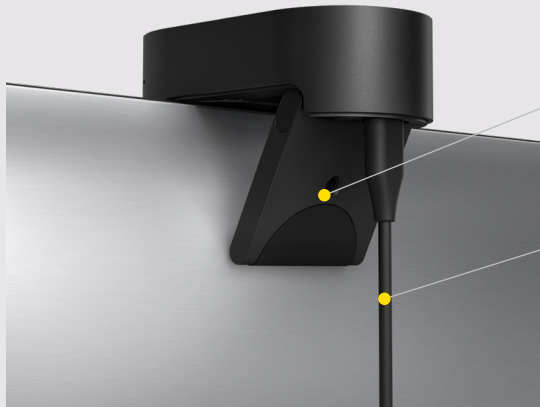

Faites d'une pierre deux coups avec les solutions audio Jabra !

La PanaCast 20 fonctionne parfaitement avec les solutions audio Jabra. Entre nos gammes leaders de micro-casques et de speakerphones – comprenant notamment les Evolve2 65 et Speak 750 –, vous n'aurez que l'embarras du choix !

INSTRUCTIONS DE CONNEXION – UNE CONFIGURATION SIMPLIFIÉE POUR DES RÉUNIONS INSTANTANÉES

La PanaCast 20 est une solution plug-and-play. Il vous suffit de brancher la caméra à votre ordinateur, de la fixer à l'écran à l'aide du clip prévu à cet effet et vous vous voilà prêt à démarrer votre visio – où que vous soyez.

Cache de confidentialité
Contrôle total

Simple
Fixez la caméra à l'aide du clip

Plug-and-play
Connexion par simple branchement du câble à l'ordinateur

COMBINEZ VOTRE PANACAST 20 AVEC UNE SOLUTION AUDIO JABRA