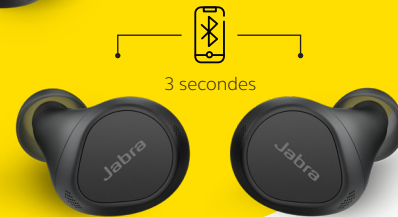

USB PLUG-AND-PLAY

Cet adaptateur USB aussi discret que puissant vous garantit une connexion performante et stable, avec moins d'interruptions et une portée sans fil allant jusqu'à 20 mètres. **Votre nouvelle arme secrète pour une liberté absolue.**

PROTECTION AUDITIVE

Lorsque vous passez beaucoup de temps au téléphone, vous devez veiller à préserver votre santé auditive. Jabra SafeTone™ et SafeTone™ G616 surveillent en permanence le niveau sonore moyen et utilisent la technologie PeakStop™ pour éliminer les chocs acoustiques imprévus. **Vos oreilles sont entre de bonnes mains.**

CHARGEMENT

- Jusqu'à 8 heures d'autonomie
- 3 recharges complètes en déplacement

Chargeur à induction sans fil fourni avec le pack

CONNEXION À UN ORDINATEUR PORTABLE

Pour vous connecter à un ordinateur portable, branchez simplement l'adaptateur USB préappairé.

CONNEXION À UN SMARTPHONE

Appuyez pendant 3 secondes sur les boutons des deux écouteurs, puis suivez les instructions vocales pour appairer les écouteurs avec votre téléphone.

UTILISATION

GAUCHE

(ANC, HearThrough) Appuyez 1x